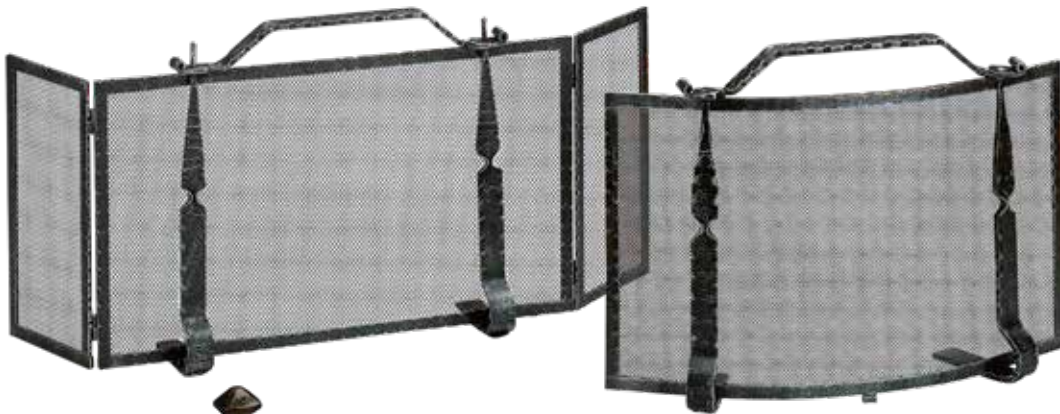

**K127**

Trespolo - *Trestle*  
H cm 69 - kg 6,0

**K124**

Alari - *Firedogs*  
H cm 35 - kg 5,1

**K140**

Parascintille curvo - *Fire-screen*  
H cm 46 - L cm 105 - kg 7,3

**K140B**

Parascintille curvo - *Fire-screen*  
H cm 46 - L cm 70 - kg 5,6