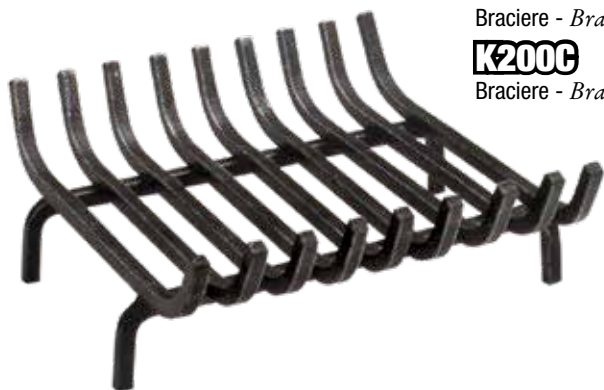

**F106**

Trespolo - *Trestle*  
H cm 73 - kg 3,0

**K200B**

Braciere - *Brazier* L cm 40 - kg 6,3

**K200C**

Braciere - *Brazier* L cm 60 - kg 8,5

**K102**

Trespolo - *Trestle*  
H cm 77 - kg 7,0