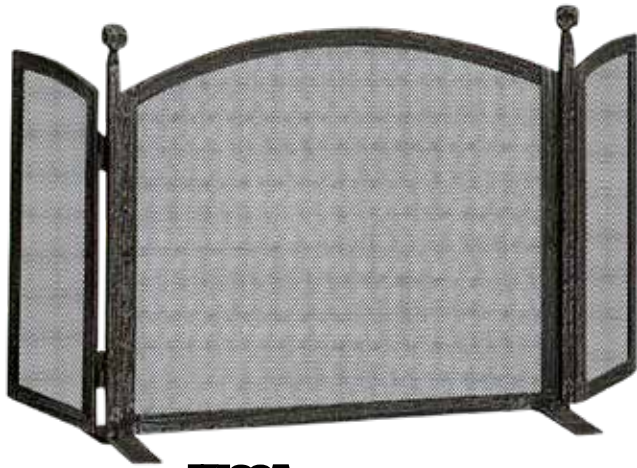

**10.049/1-S**

Portalegna - *Wood-box*  
H cm 34 - L cm 50 x 34 - kg 3,0

**10.615N**

Porta-attrezi con 4 accessori  
*Accessory holder with 4 tools*  
H. cm 60 kg 4,5

accessori per caminetti  
serie **FERRO BATTUTO**  
*accessories for fireplaces*  
*WROUGHT IRON series*