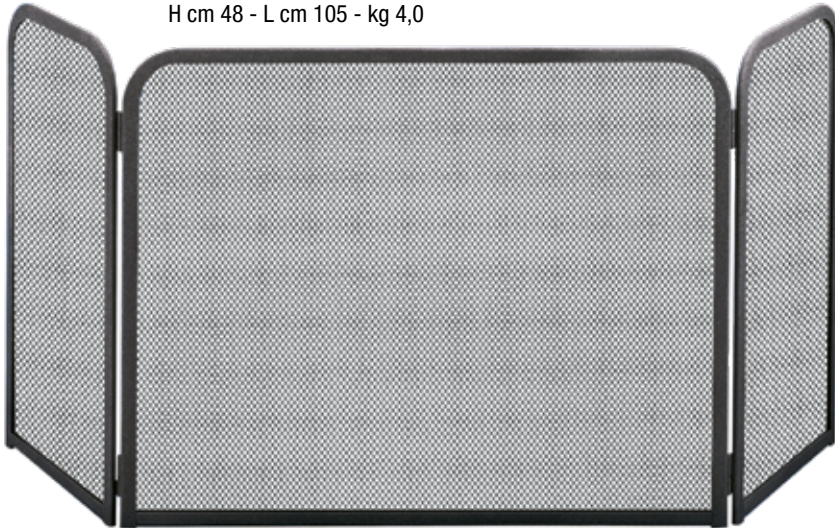

60.480

Parascintille - *Fire-screen*
H cm 48 - L cm 105 - kg 4,0