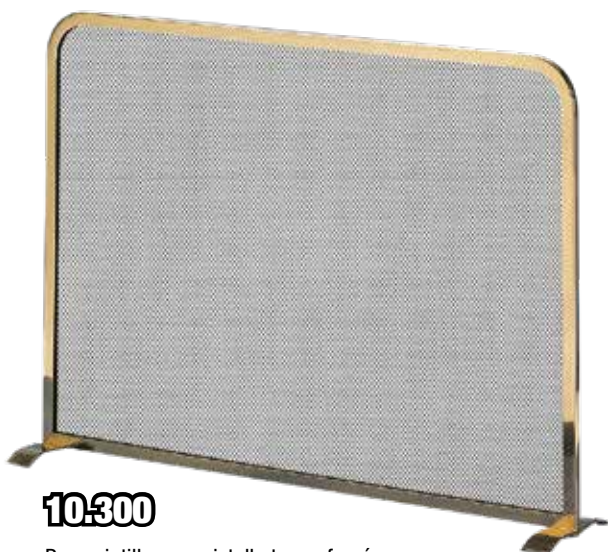

**10.168**

Alari - *Firedogs*  
H cm 30 - P cm 40 - kg 3,9

**10.357**

Parascintille con rete nera in acciaio *Fire-screen*  
H cm 48 - L cm 100 - kg 3,0

**10.358**

Parascintille con rete nera in acciaio *Fire-screen*  
H cm 58 - L cm 100 - kg 3,3