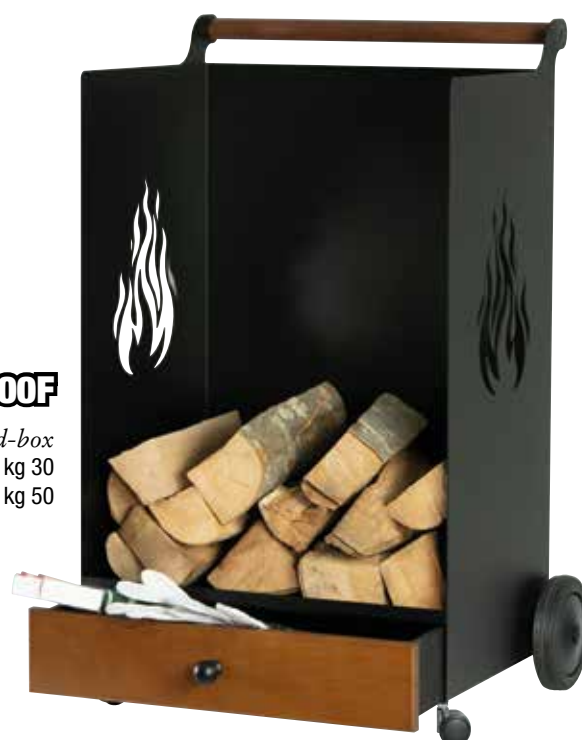

50:500F

Portalegna - *Wood-box*
H cm 87 - L cm 42x59cm - kg 30
Capacità - *Capacity* = kg 50