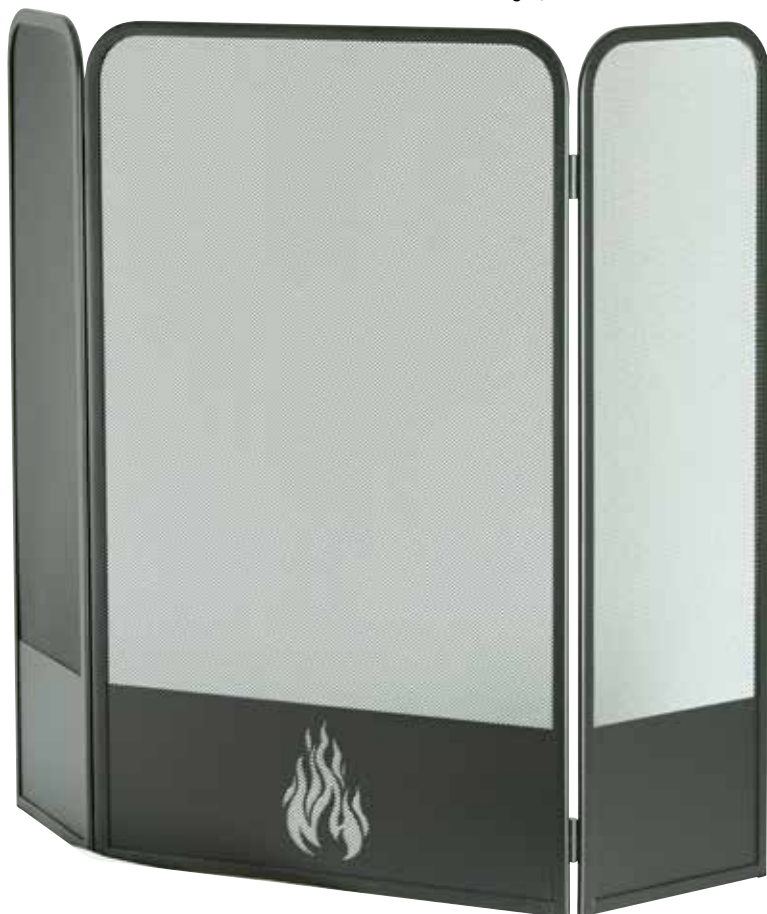

### 60:501

Portalegna - Wood-box  
H cm 43 - L cm 50x36cm - kg 4,0

**60.605**

Portalegna - *Wood-box*  
H cm 44 - Ø cm 44 - kg 9,5

**60.420**

Parastufa 3 ante  
*Fire-screen*  
H cm 80 - L cm 99 - kg 9,0

**60.616**

Porta-attrezzi con 4 accessori  
*Trestle with 4 accessories*  
H cm 60 kg 7,4

**60.680**

Alari - *Firedogs*  
H cm 25 - P cm 38 - kg 3,5