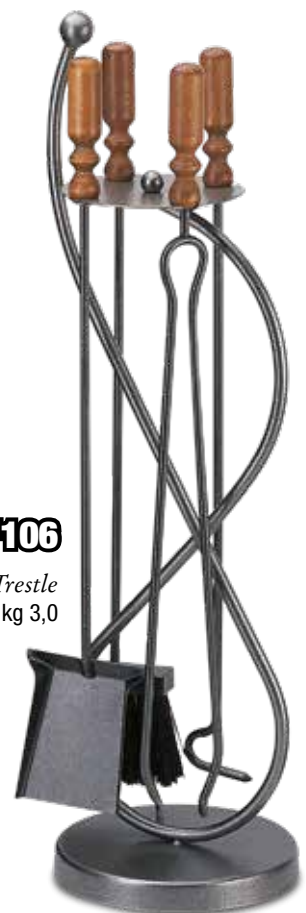

**K127**

Trespolo - *Trestle*  
H cm 69 - kg 6,0

**K124**

Alari - *Firedogs*  
H cm 35 - kg 5,1

**K140**

Parascintille curvo - *Fire-screen*  
H cm 46 - L cm 105 - kg 7,3

**K140B**

Parascintille curvo - *Fire-screen*  
H cm 46 - L cm 70 - kg 5,6

**K142**

Alari - *Firedogs*  
H cm 37 - kg 5,2

**K139**

Trespolo - *Trestle*  
H cm 78 - kg 5,8

**F104**

Trespolo - *Trestle*  
H cm 68 - kg 2,5

**F105**

Trespolo - *Trestle*  
H cm 71 - kg 2,5

**F106**

Trespolo - *Trestle*  
H cm 73 - kg 3,0

**K200B**

Braciere - *Brazier* L cm 40 - kg 6,3

**K200C**

Braciere - *Brazier* L cm 60 - kg 8,5

**K102**

Trespolo - *Trestle*  
H cm 77 - kg 7,0