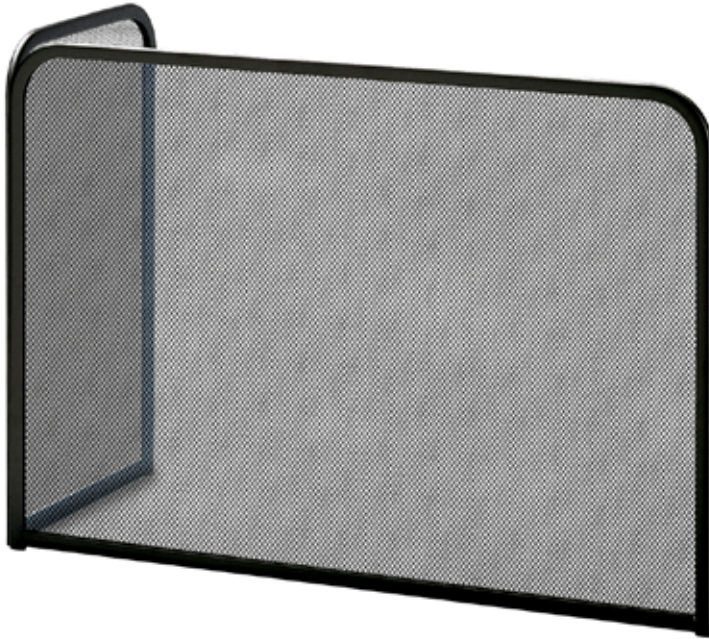

**50.487**

Parascintille - *Fire-screen*  
H cm 49 - L cm 65 - kg 2,3

**50.489**

Parascintille con 6 ante  
*Fire-screen*  
H cm 85 - L cm 135 - kg 10,3

**50.484**

Parascintille - *Fire-screen*  
H cm 48 - L cm 105 - kg 4,3