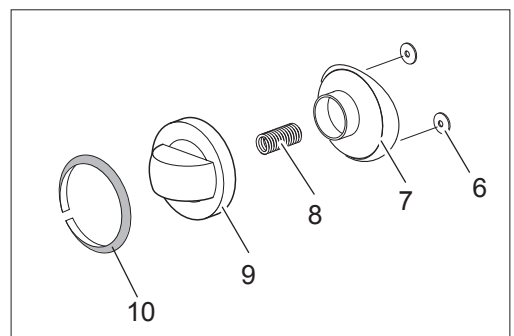

Listino componenti per pagina 1

1	184977	GRIGLIA CAMINO GRILLE POUR CHEMINÉE KAMINROST CHIMNEY GRILL	
3	182469 <i><u>Recommended spare parts</u></i>	PIASTRA ELETTRICA 2,5 KW PLAQUE ELECTRIQUE 2,5 KW ELEK.KOCHPLATTE 2,5 KW ELECTRIC PLATE 2,5 KW	
4	174635	CRUSCOTTO PANNEAU DE CONTROLE FRONT BLENDE CONTROL PANEL	
5	RIC0004819	CASSETTO R/GOCCIA COMPLETO TIROIR COMPLET KOMPLETTE SCHIEBER DRAWER COMPLETE	
9	168878 <i><u>Recommended spare parts</u></i>	CORPO MANOPOLA COMMUTATORE POIGNEE COMMUTATEUR UMSCHALTER-KNOPFKOERPER COMMUTATOR KNOB	
10	186398 <i><u>Recommended spare parts</u></i>	ANELLO MANOPOLA COMMUTATORE RING COMMUTATEUR KLEBERING KNEBEL TAKTSCHALTER SWITCH RING