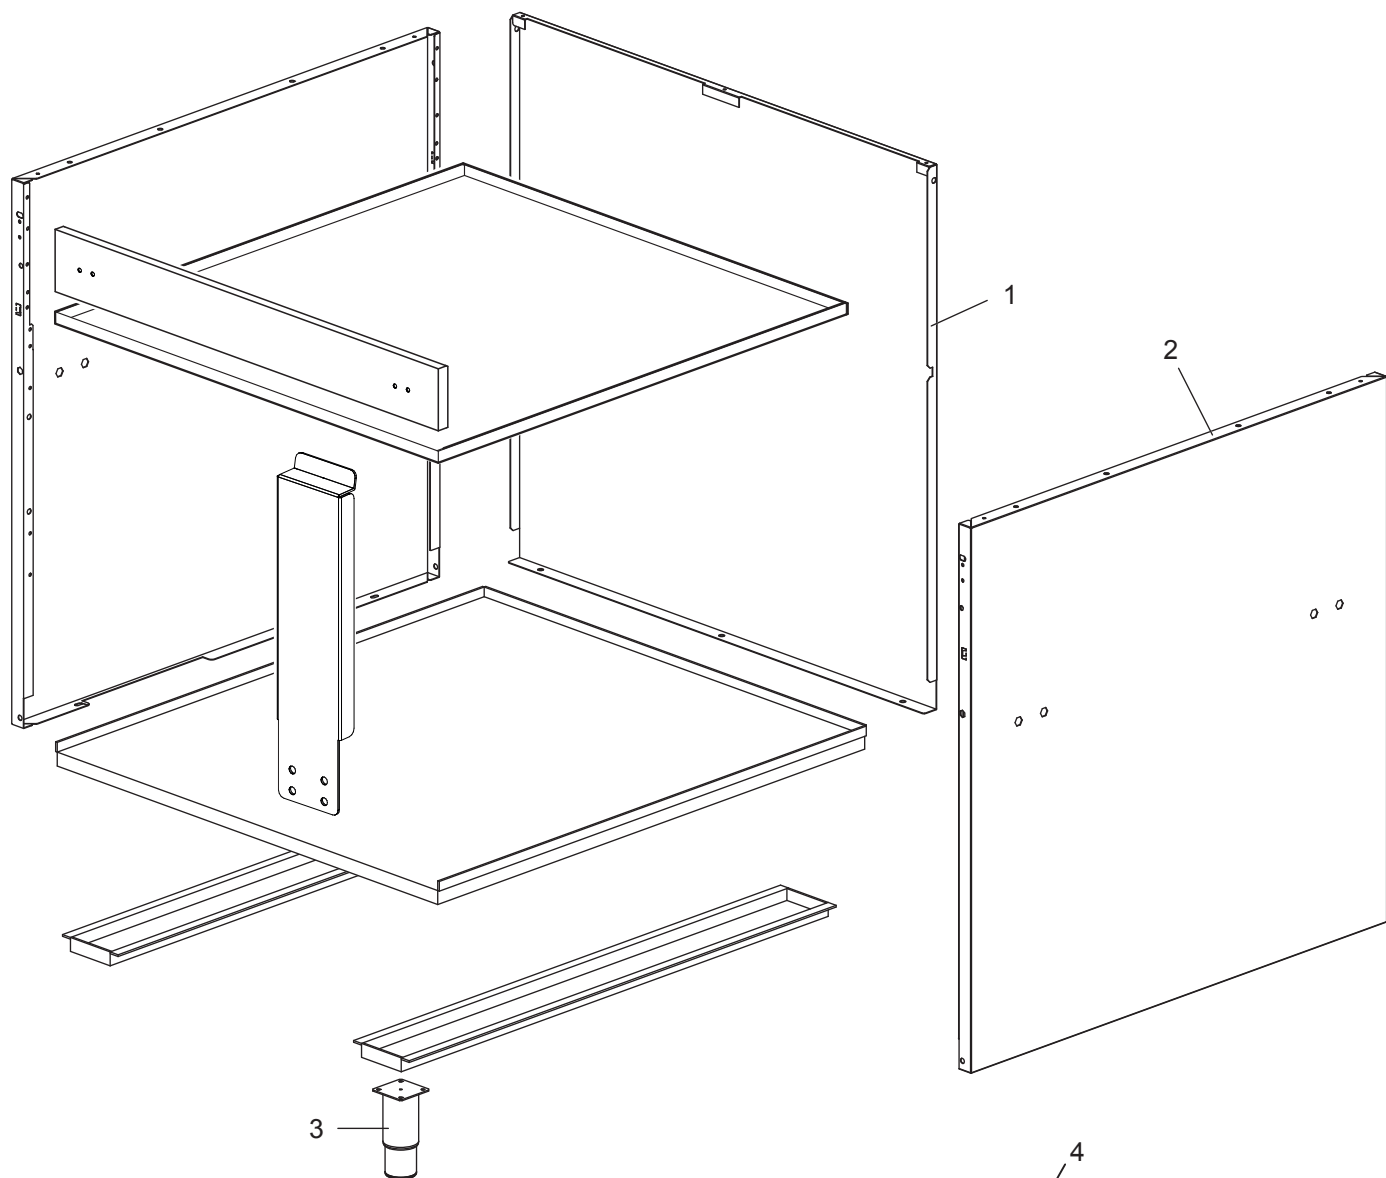

Listino componenti per pagina 1

1	184977	GRIGLIA CAMINO GRILLE POUR CHEMINÉE KAMINROST CHIMNEY GRILL	
3	182469 <i><u>Recommended spare parts</u></i>	PIASTRA ELETTRICA 2,5 KW PLAQUE ELECTRIQUE 2,5 KW ELEK.KOCHPLATTE 2,5 KW ELECTRIC PLATE 2,5 KW	
4	174635	CRUSCOTTO PANNEAU DE CONTROLE FRONT BLENDE CONTROL PANEL	
5	RIC0004819	CASSETTO R/GOCCIA COMPLETO TIROIR COMPLET KOMPLETTE SCHIEBER DRAWER COMPLETE	
9	168878 <i><u>Recommended spare parts</u></i>	CORPO MANOPOLA COMMUTATORE POIGNEE COMMUTATEUR UMSCHALTER-KNOPFKOERPER COMMUTATOR KNOB	
10	186398 <i><u>Recommended spare parts</u></i>	ANELLO MANOPOLA COMMUTATORE RING COMMUTATEUR KLEBERING KNEBEL TAKTSCHALTER SWITCH RING	