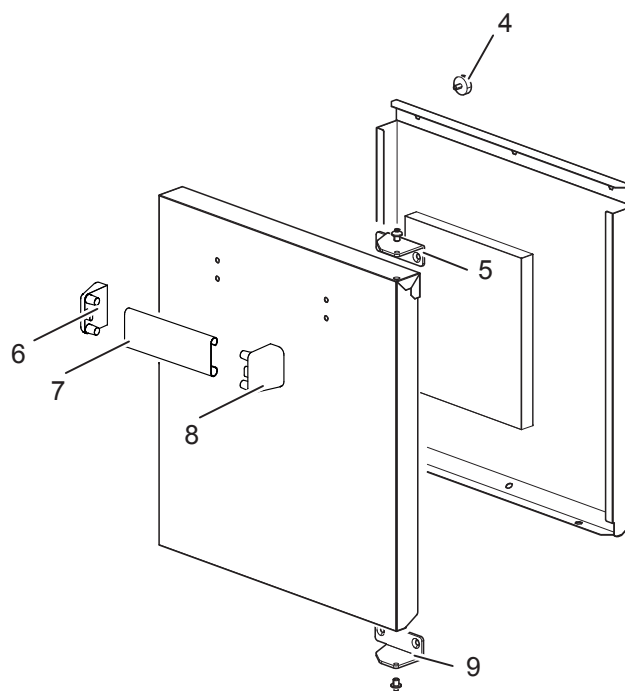

Listino componenti per pagina 1

1	184977	GRIGLIA CAMINO GRILLE POUR CHEMINÉE KAMINROST CHIMNEY GRILL	
3	182469 <i><u>Recommended spare parts</u></i>	PIASTRA ELETTRICA 2,5 KW PLAQUE ELECTRIQUE 2,5 KW ELEK.KOCHPLATTE 2,5 KW ELECTRIC PLATE 2,5 KW	
4	174635	CRUSCOTTO PANNEAU DE CONTROLE FRONT BLENDE CONTROL PANEL	
5	RIC0004819	CASSETTO R/GOCCIA COMPLETO TIROIR COMPLET KOMPLETTE SCHIEBER DRAWER COMPLETE	
9	168878 <i><u>Recommended spare parts</u></i>	CORPO MANOPOLA COMMUTATORE POIGNEE COMMUTATEUR UMSCHALTER-KNOPFKOERPER COMMUTATOR KNOB	
10	186398 <i><u>Recommended spare parts</u></i>	ANELLO MANOPOLA COMMUTATORE RING COMMUTATEUR KLEBERING KNEBEL TAKTSCHALTER SWITCH RING	