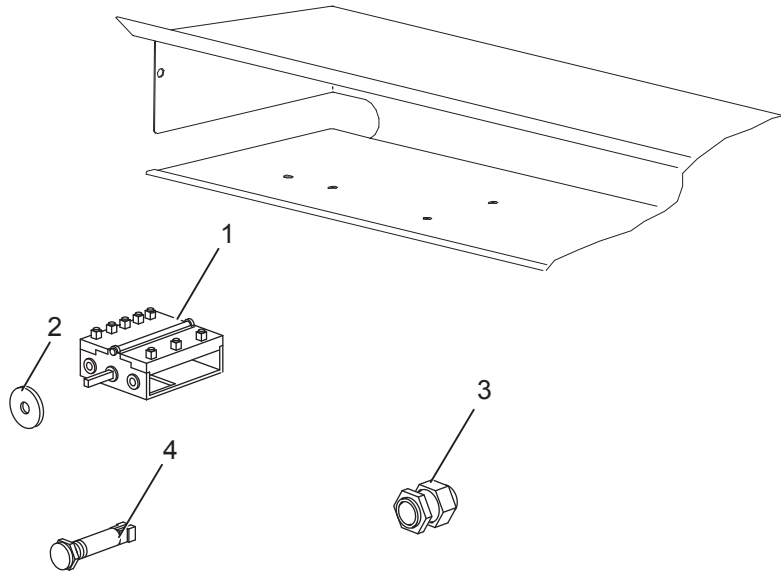

Listino componenti per pagina 3

1	RTCU700078 <i><u>Recommended spare parts</u></i>	COMMUTATORE PIASTRA ELETTRICA COMMUTATEUR POUR PLAQUE ELECTRIQUE TAKTSCHALTER ELEK.KOCHPLATTE ELECTRIC PLATE COMMUTATOR	
2	RTCU800185 <i><u>Recommended spare parts</u></i>	GUARNIZIONE ASTA COMMUTATORE JOINT POUR BARRE DU COMMUTATEUR DICHTUNG WELLE TAKTSCHALTER GASKET FOR COMMUTATOR ROD	
3	RTBF700021	F/CAVO PG16 SERRE CABLE PG16 KABELDURCHFÜHRUNG PG16 CHOCK PG16	
4	166465 <i><u>Recommended spare parts</u></i>	LAMPADINA SPIA VERDE LAMPE TEMOIN VERTE GRUNE KONTROLLEUCHTE GREEN WARNING LIGHT