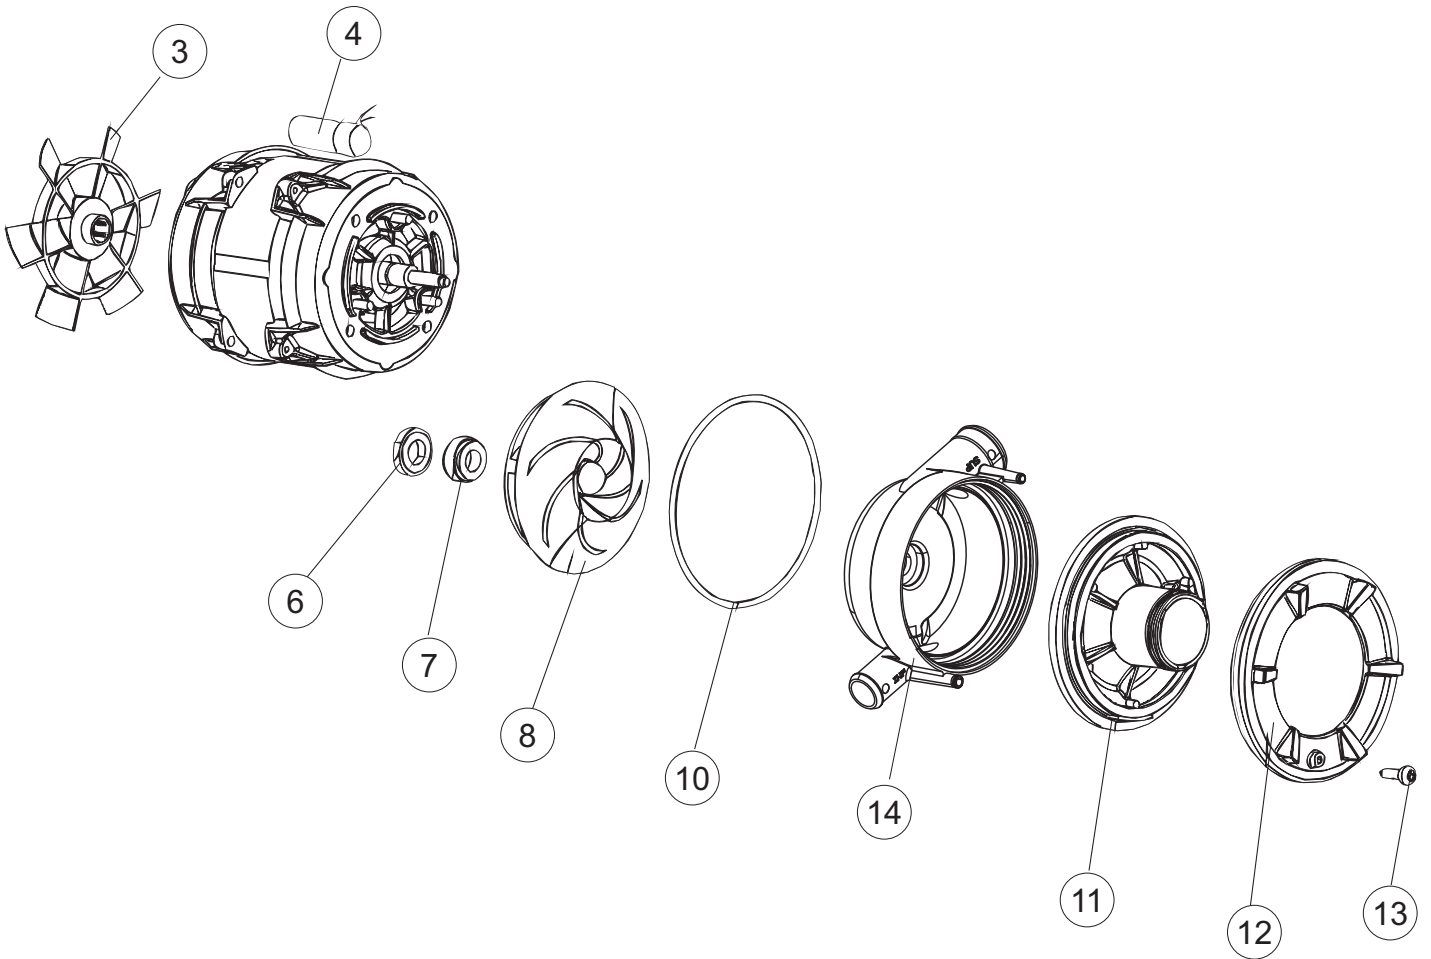

(*) Recommended spare part.

Page	Spare part position	Spare part code no.	Old code number	Description	U.m.
1	1	004242		TOP PANEL	NR
1	2	022159		BACK PANEL	NR
1	3	035113		SUPPORT BRACKET	NR
1	4	437081	REB437081	DOOR GASKET 50/505	NR
1	5	994012	DWS30	DOOR LOCK FOR DISHWASHERS	NR
1	6	417041	REB417041	DOOR CLOSING CONTACT BETA 50 (S6198)	NR
1	7	307003	REB307003	NUT OF TOP DOOR-STOP BAR	NR
1	8	029697		DOOR	NR
1	9	325066	REB325066	DOOR CLOSURE STAKE FOR GLASSWASHERS	NR
1	10	311019	REB311019	DOOR HINGE D18/G25 (S6662)	NR
1	11	325036	REB325036	PIVOT	NR
1	12	304021	REB304021	DOOR TIE ROD FOR DISHWASHER (S6323)	NR
1	13	035112		WIRING PANEL	NR
1	14	012338		FRONT PANEL	NR
1	15	030195		UNDERPROTECTION FOR BASIS OF GLASS- WASHER	NR
1	16	040123		BASE FRAME LA500	NR
1	17	461019	REB461019	HEXAGONAL FOOT ADJUSTABLE FOR DISHWASHER	NR
1	18	480153		PLUG	NR
1	19	459006	REB459006	CHOCK D INT 9 EST 16	NR
1	20	459004	REB459004	DRAIN PUMP CHOCK	NR
2	1	224031		PRESSURE SWITCH	NR
2	4	143235		PIPE	MT
2	5	220011	REB220011	TERMINAL BLOCK	NR
2	6	H.374339-2		CABLE H07RN-F 5X2.5X2.5MT	NR
2	7	459005	REB459005	CABLE-RETAINER	NR
2	8	74169		HEATING ELEMENT 2100W 230V	NR
2	9	437086	REB437086	PACKING OF THE TANK RESISTANCE	NR
2	10	236047	REB236047	SAFETY TANK THERMOSTAT 95C	NR
2	11	236061		THERMOSTAT 127	NR
2	12	456002	REB456002	O-RING	NR
2	13	230111		HEATING ELEMENT	NR
2	14	69870		BOILER HEATING ELEMENT PROTECTION	NR