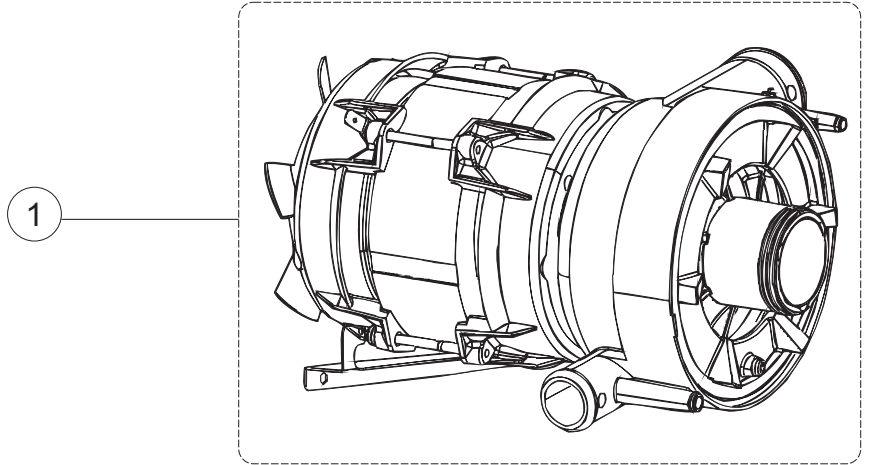

(*) Recommended spare part.

Page	Spare part position	Spare part code no.	Old code number	Description	U.m.
1	1	004242		TOP PANEL	NR
1	2	022159		BACK PANEL	NR
1	3	035113		SUPPORT BRACKET	NR
1	4	437081	REB437081	DOOR GASKET 50/505	NR
1	5	994012	DWS30	DOOR LOCK FOR DISHWASHERS	NR
1	6	417041	REB417041	DOOR CLOSING CONTACT BETA 50 (S6198)	NR
1	7	307003	REB307003	NUT OF TOP DOOR-STOP BAR	NR
1	8	029697		DOOR	NR
1	9	325066	REB325066	DOOR CLOSURE STAKE FOR GLASSWASHERS	NR
1	10	311019	REB311019	DOOR HINGE D18/G25 (S6662)	NR
1	11	325036	REB325036	PIVOT	NR
1	12	304021	REB304021	DOOR TIE ROD FOR DISHWASHER (S6323)	NR
1	13	035112		WIRING PANEL	NR
1	14	012338		FRONT PANEL	NR
1	15	030195		UNDERPROTECTION FOR BASIS OF GLASS- WASHER	NR
1	16	040123		BASE FRAME LA500	NR
1	17	461019	REB461019	HEXAGONAL FOOT ADJUSTABLE FOR DISHWASHER	NR
1	18	480153		PLUG	NR
1	19	459006	REB459006	CHOCK D INT 9 EST 16	NR
1	20	459004	REB459004	DRAIN PUMP CHOCK	NR
2	1	224031		PRESSURE SWITCH	NR
2	4	143235		PIPE	MT
2	5	220011	REB220011	TERMINAL BLOCK	NR
2	6	H.374339-2		CABLE H07RN-F 5X2.5X2.5MT	NR
2	7	459005	REB459005	CABLE-RETAINER	NR
2	8	74169		HEATING ELEMENT 2100W 230V	NR
2	9	437086	REB437086	PACKING OF THE TANK RESISTANCE	NR
2	10	236047	REB236047	SAFETY TANK THERMOSTAT 95C	NR
2	11	236061		THERMOSTAT 127	NR
2	12	456002	REB456002	O-RING	NR
2	13	230111		HEATING ELEMENT	NR
2	14	69870		BOILER HEATING ELEMENT PROTECTION	NR