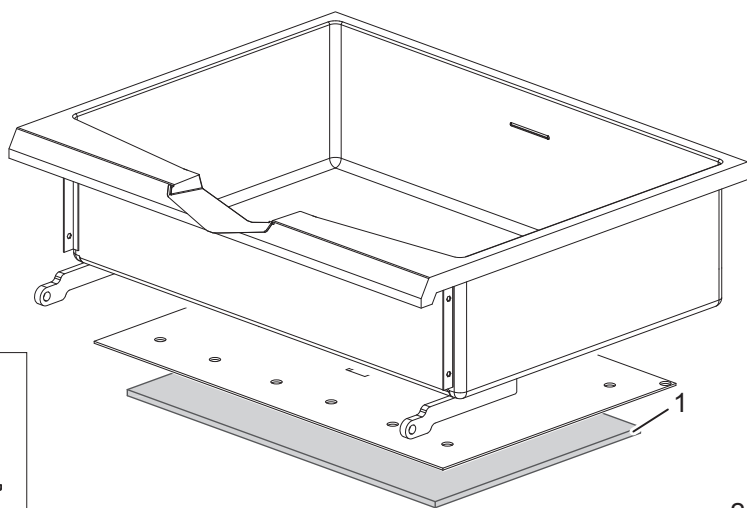

Listino componenti per pagina 3

1	PACU700189	PANNELLO ISOLANTE PANNEAU ISOLANT ISOLIERUNGSPANEL INSULATING PANEL	
2	RTCP800013	DADO 1/2" CALOTTE 1/2" MUTTER 1/2" NUT 1/2"	
3	RTCU700646 <i><u>Recommended spare parts</u></i>	RESISTENZA 3KW RESISTANCE 3KW HEIZKÖRPER 3KW HEATING ELEMENT 3KW	
4	173143	MANICOTTO TENUTA MANCHE MUTTER SLEEVE	
5	173141	GUAINA GAINE SCHUTZROHR SHEATH	
6	173142	GOMITO COUDE ROHRBOGEN CRANK	
7	173369	TUBO ALIMENTAZIONE RUBINETTO ACQUA CONDUIT ALIMENTATION ROBINET EAU ZULAUFROHR FÜLLVENTIL ALIMENTATION PIPE FOR WATER TAP	
8	RTCU900132	NIPLES 1/2"-3/8" NIPPLE 1/2"-3/8" DOPPELNIPPEL 1/2"-3/8" NIPPLE 1/2"- 3/8"	
9	RTCU600075 <i><u>Recommended spare parts</u></i>	RUBINETTO CARICO ACQUA ROBINET CHARGE EAU FÜLLVENTIL HEIZWASSER WATER FILLING TAP	
10	173368	TUBO ALIMENTAZIONE EROGATORE ACQUA CONDUIT ALIMENTATION ROBINET DE L'EAU ZULAUFROHR AUSLAUSHAHN ALIMENTATION PIPE FOR WATER EROGATOR	
11	RTCU900103	NIPLES 3/8" NIPPLE 3/8" NIPPEL 3/8" NIPPLE 3/8"	
12	RTCU800185 <i><u>Recommended spare parts</u></i>	GUARNIZIONE ASTA COMMUTATORE JOINT POUR BARRE DU COMMUTATEUR DICHTUNG WELLE TAKTSCHALTER GASKET FOR COMMUTATOR ROD	
13	RTCU700212 <i><u>Recommended spare parts</u></i>	COMMUTATORE COMMUTATEUR TAKTSCHALTER COMMUTATOR	
14	RTFOC00466	RELE RELAIS SCHÜTZ RELAIS CONTATOR	
15	166465 <i><u>Recommended spare parts</u></i>	LAMPADINA SPIA VERDE LAMPE TEMOIN VERTE GRUNE KONTROLLEUCHTE GREEN WARNING LIGHT