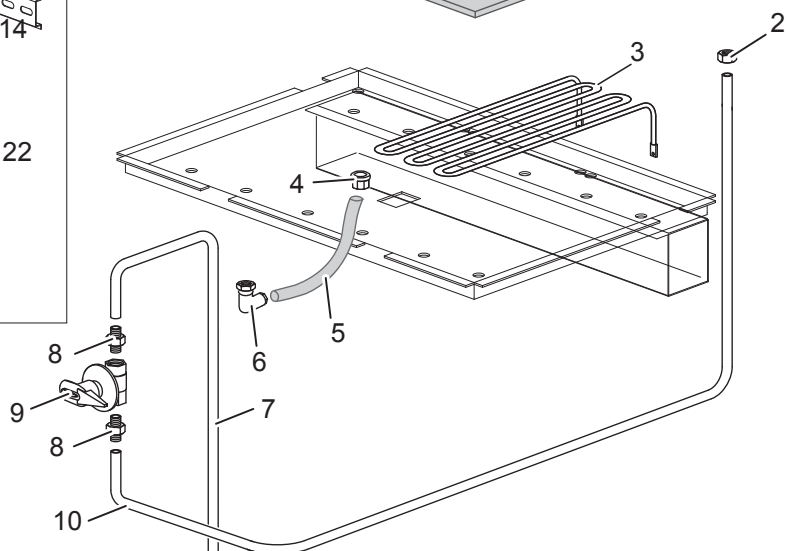

Listino componenti per pagina 3

1	PACU700189	PANNELLO ISOLANTE PANNEAU ISOLANT ISOLIERUNGSPANEL INSULATING PANEL	
2	RTCP800013	DADO 1/2" CALOTTE 1/2" MUTTER 1/2" NUT 1/2"	
3	RTCU700646 <i><u>Recommended spare parts</u></i>	RESISTENZA 3KW RESISTANCE 3KW HEIZKÖRPER 3KW HEATING ELEMENT 3KW	
4	173143	MANICOTTO TENUTA MANCHE MUTTER SLEEVE	
5	173141	GUAINA GAINE SCHUTZROHR SHEATH	
6	173142	GOMITO COUDE ROHRBOGEN CRANK	
7	173369	TUBO ALIMENTAZIONE RUBINETTO ACQUA CONDUIT ALIMENTATION ROBINET EAU ZULAUFROHR FÜLLVENTIL ALIMENTATION PIPE FOR WATER TAP	
8	RTCU900132	NIPLES 1/2"-3/8" NIPPLE 1/2"-3/8" DOPPELNIPPEL 1/2"-3/8" NIPPLE 1/2"- 3/8"	
9	RTCU600075 <i><u>Recommended spare parts</u></i>	RUBINETTO CARICO ACQUA ROBINET CHARGE EAU FÜLLVENTIL HEIZWASSER WATER FILLING TAP	
10	173368	TUBO ALIMENTAZIONE EROGATORE ACQUA CONDUIT ALIMENTATION ROBINET DE L'EAU ZULAUFROHR AUSLAUSHAHN ALIMENTATION PIPE FOR WATER EROGATOR	
11	RTCU900103	NIPLES 3/8" NIPPLE 3/8" NIPPEL 3/8" NIPPLE 3/8"	
12	RTCU800185 <i><u>Recommended spare parts</u></i>	GUARNIZIONE ASTA COMMUTATORE JOINT POUR BARRE DU COMMUTATEUR DICHTUNG WELLE TAKTSCHALTER GASKET FOR COMMUTATOR ROD	
13	RTCU700212 <i><u>Recommended spare parts</u></i>	COMMUTATORE COMMUTATEUR TAKTSCHALTER COMMUTATOR	
14	RTFOC00466	RELE RELAIS SCHÜTZ RELAIS CONTATOR	
15	166465 <i><u>Recommended spare parts</u></i>	LAMPADINA SPIA VERDE LAMPE TEMOIN VERTE GRUNE KONTROLLEUCHTE GREEN WARNING LIGHT