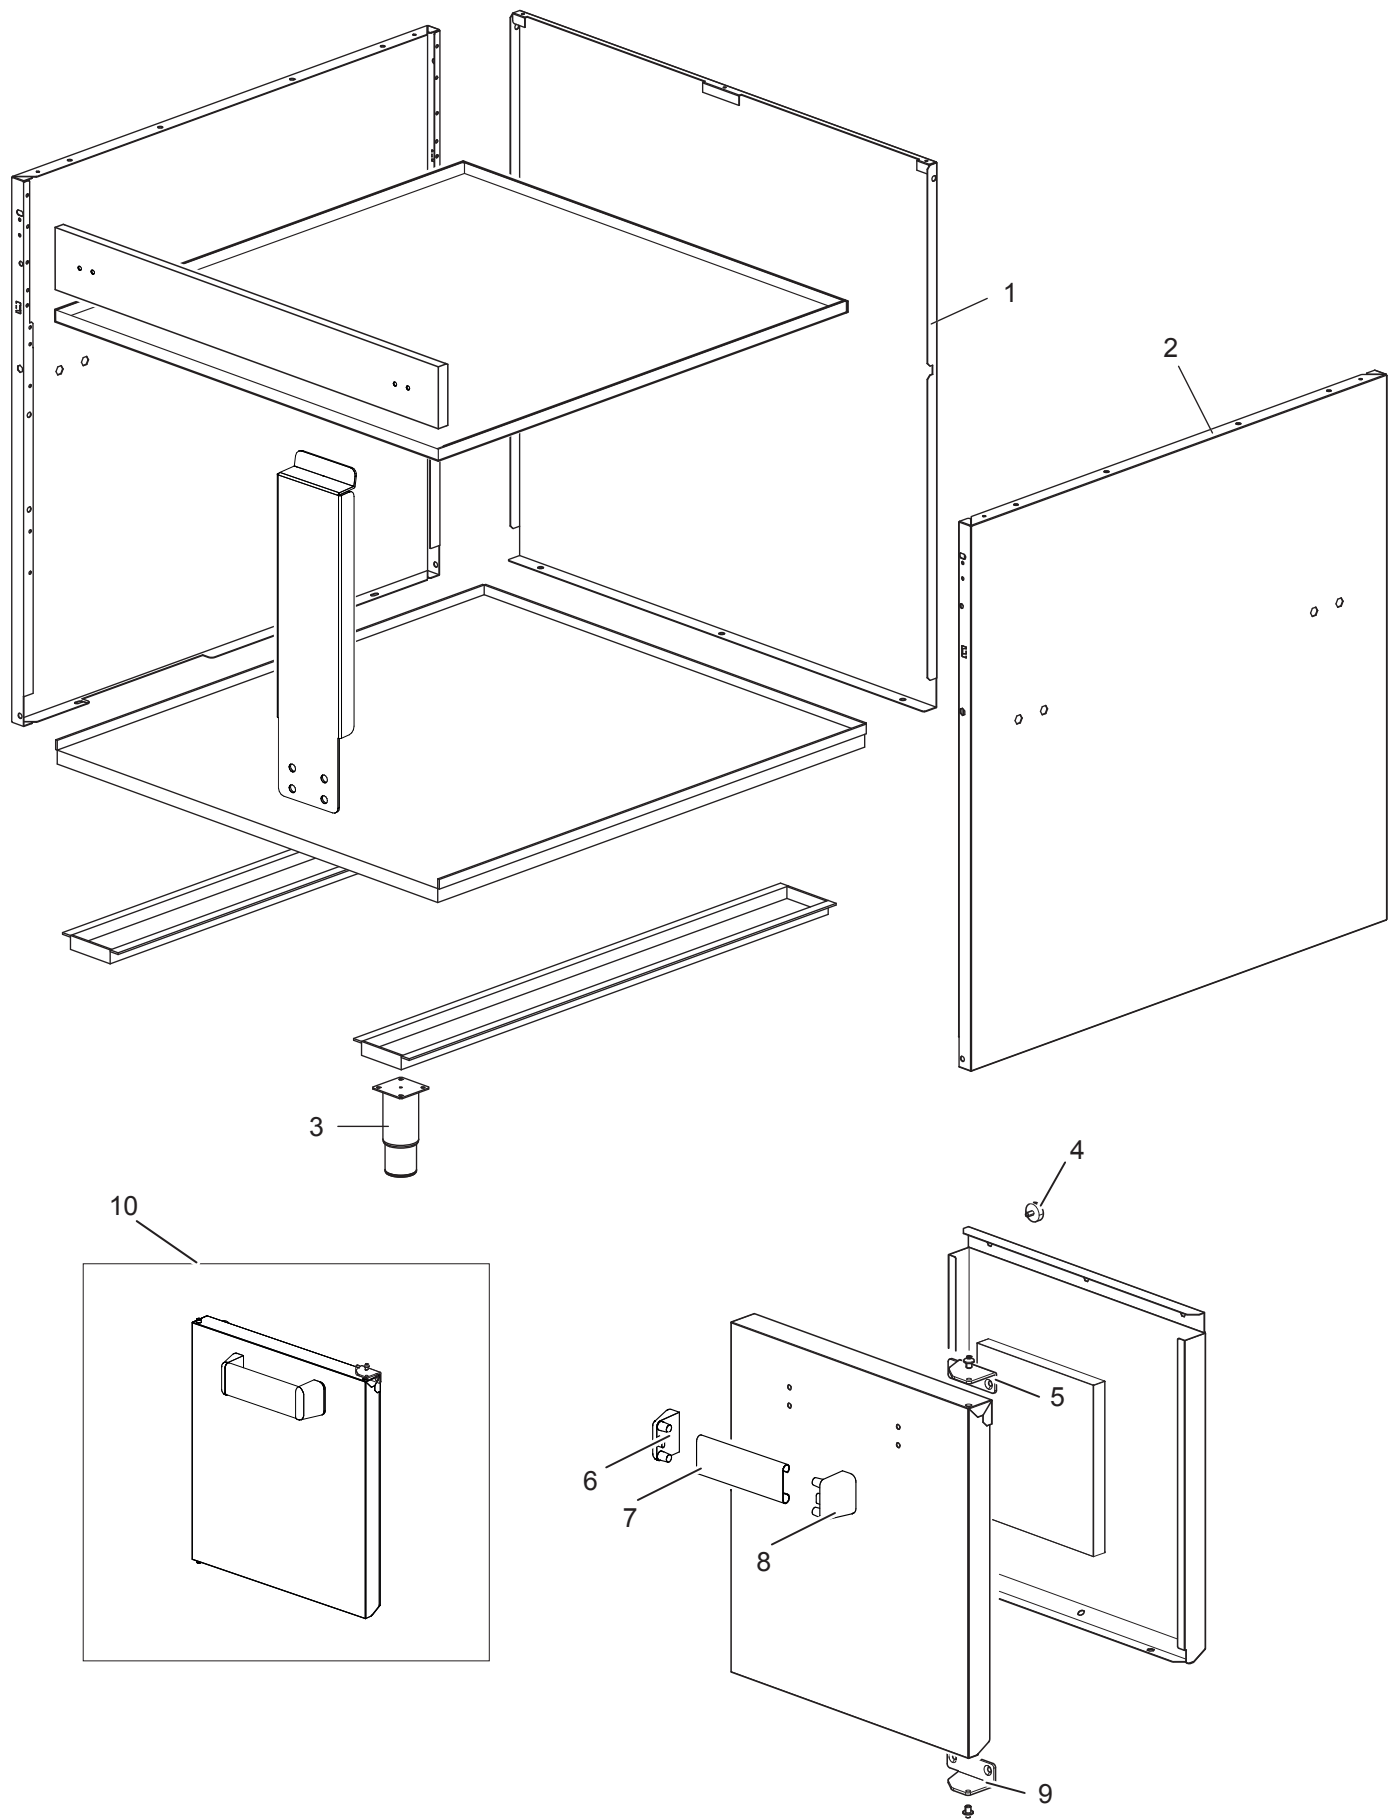

# Listino componenti per pagina 1

1	184631	GRIGLIA CAMINO GRILLE POUR CHEMINÉE KAMINROST CHIMNEY GRILL	
2	RTCP800026  <i><u>Recommended spare parts</u></i>	MOLLA CERNIERA RESSORT CHARNIERE SCHARNIERFEDER HINGE SPRING	
3	169419	GRUPPO CERNIERA COMPLETA CHARNIERE COMPLETE DECKELSCHARNIER KOMPLETT COMPLETE HINGE	
4	180419	COPERCHIO COUVERCLE DECKEL COVER	
5	167439	EROGATORE ACQUA ROBINET EAU WASSERAUSLAUF WATER EROGATOR	
7	180518	CRUSCOTTO PANNEAU DE CONTROLE FRONT BLENDE CONTROL PANEL	
8	165900  <i><u>Recommended spare parts</u></i>	VOLANTINO MANIVELLE KURBEL HANDWHEEL	
9	180548	FACCIATA FACADE FRONT ABDECKUNG FRONT PANEL	
13	168878  <i><u>Recommended spare parts</u></i>	CORPO MANOPOLA COMMUTATORE POIGNEE COMMUTATEUR UMSCHALTER-KNOPFKOERPER COMMUTATOR KNOB	
14	186396  <i><u>Recommended spare parts</u></i>	ANELLO MANOPOLA COMMUTATORE RING COMMUTATEUR KLEBERING KNEBEL TAKTSCHALTER SWITCH RING	
15	186404  <i><u>Recommended spare parts</u></i>	ANELLO MANOPOLA FORNO RING FOUR KLEBERING KNEBEL BACKOFEN THERMOSTAT OVEN RING	