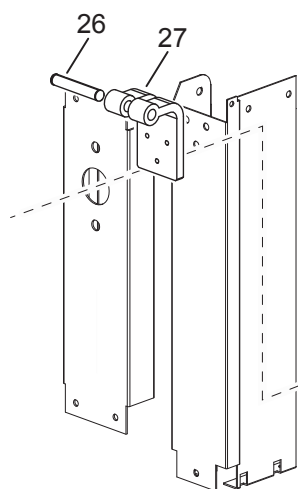

Listino componenti per pagina 3

1	PACU700189	PANNELLO ISOLANTE PANNEAU ISOLANT ISOLIERUNGSPANEL INSULATING PANEL	
2	RTCP800013	DADO 1/2" CALOTTE 1/2" MUTTER 1/2" NUT 1/2"	
3	RTCU700646 <i><u>Recommended spare parts</u></i>	RESISTENZA 3KW RESISTANCE 3KW HEIZKÖRPER 3KW HEATING ELEMENT 3KW	
4	173143	MANICOTTO TENUTA MANCHE MUTTER SLEEVE	
5	173141	GUAINA GAINE SCHUTZROHR SHEATH	
6	173142	GOMITO COUDE ROHRBOGEN CRANK	
7	173369	TUBO ALIMENTAZIONE RUBINETTO ACQUA CONDUIT ALIMENTATION ROBINET EAU ZULAUFROHR FÜLLVENTIL ALIMENTATION PIPE FOR WATER TAP	
8	RTCU900132	NIPLES 1/2"-3/8" NIPPLE 1/2"-3/8" DOPPELNIPPEL 1/2"-3/8" NIPPLE 1/2"- 3/8"	
9	RTCU600075 <i><u>Recommended spare parts</u></i>	RUBINETTO CARICO ACQUA ROBINET CHARGE EAU FÜLLVENTIL HEIZWASSER WATER FILLING TAP	
10	173368	TUBO ALIMENTAZIONE EROGATORE ACQUA CONDUIT ALIMENTATION ROBINET DE L'EAU ZULAUFROHR AUSLAUSHAHN ALIMENTATION PIPE FOR WATER EROGATOR	
11	RTCU900103	NIPLES 3/8" NIPPLE 3/8" NIPPEL 3/8" NIPPLE 3/8"	
12	RTCU800185 <i><u>Recommended spare parts</u></i>	GUARNIZIONE ASTA COMMUTATORE JOINT POUR BARRE DU COMMUTATEUR DICHTUNG WELLE TAKTSCHALTER GASKET FOR COMMUTATOR ROD	
13	RTCU700212 <i><u>Recommended spare parts</u></i>	COMMUTATORE COMMUTATEUR TAKTSCHALTER COMMUTATOR	
14	RTFOC00466	RELE RELAIS SCHÜTZ RELAIS CONTATOR	
15	166465 <i><u>Recommended spare parts</u></i>	LAMPADINA SPIA VERDE LAMPE TEMOIN VERTE GRUNE KONTROLLEUCHTE GREEN WARNING LIGHT