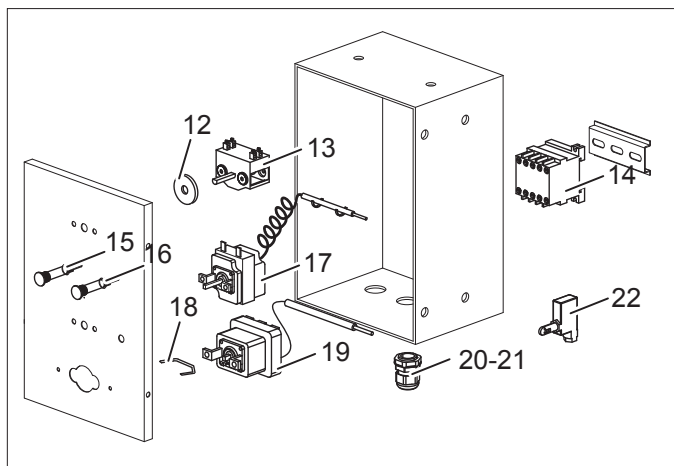

Listino componenti per pagina 3

1	PACU700189	PANNELLO ISOLANTE PANNEAU ISOLANT ISOLIERUNGSPANEL INSULATING PANEL	
2	RTCP800013	DADO 1/2" CALOTTE 1/2" MUTTER 1/2" NUT 1/2"	
3	RTCU700646 <i><u>Recommended spare parts</u></i>	RESISTENZA 3KW RESISTANCE 3KW HEIZKÖRPER 3KW HEATING ELEMENT 3KW	
4	173143	MANICOTTO TENUTA MANCHE MUTTER SLEEVE	
5	173141	GUAINA GAINE SCHUTZROHR SHEATH	
6	173142	GOMITO COUDE ROHRBOGEN CRANK	
7	173369	TUBO ALIMENTAZIONE RUBINETTO ACQUA CONDUIT ALIMENTATION ROBINET EAU ZULAUFROHR FÜLLVENTIL ALIMENTATION PIPE FOR WATER TAP	
8	RTCU900132	NIPLES 1/2"-3/8" NIPPLE 1/2"-3/8" DOPPELNIPPEL 1/2"-3/8" NIPPLE 1/2"- 3/8"	
9	RTCU600075 <i><u>Recommended spare parts</u></i>	RUBINETTO CARICO ACQUA ROBINET CHARGE EAU FÜLLVENTIL HEIZWASSER WATER FILLING TAP	
10	173368	TUBO ALIMENTAZIONE EROGATORE ACQUA CONDUIT ALIMENTATION ROBINET DE L'EAU ZULAUFROHR AUSLAUSHAHN ALIMENTATION PIPE FOR WATER EROGATOR	
11	RTCU900103	NIPLES 3/8" NIPPLE 3/8" NIPPEL 3/8" NIPPLE 3/8"	
12	RTCU800185 <i><u>Recommended spare parts</u></i>	GUARNIZIONE ASTA COMMUTATORE JOINT POUR BARRE DU COMMUTATEUR DICHTUNG WELLE TAKTSCHALTER GASKET FOR COMMUTATOR ROD	
13	RTCU700212 <i><u>Recommended spare parts</u></i>	COMMUTATORE COMMUTATEUR TAKTSCHALTER COMMUTATOR	
14	RTFOC00466	RELE RELAIS SCHÜTZ RELAIS CONTATOR	
15	166465 <i><u>Recommended spare parts</u></i>	LAMPADINA SPIA VERDE LAMPE TEMOIN VERTE GRUNE KONTROLLEUCHTE GREEN WARNING LIGHT