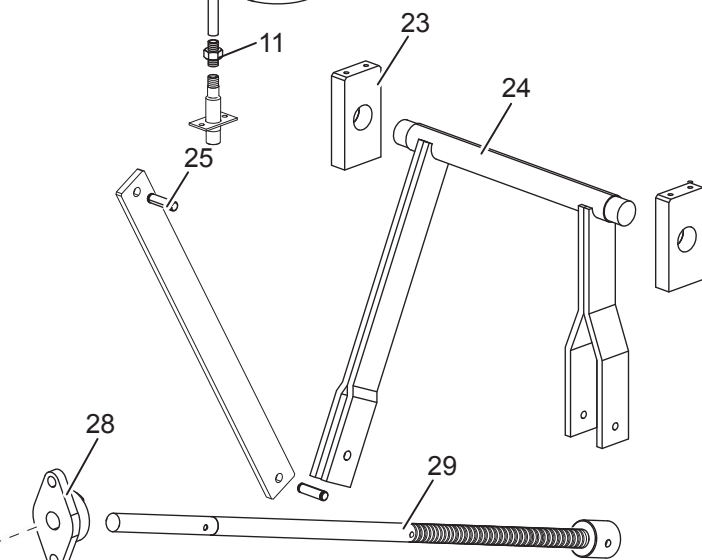

Listino componenti per pagina 3

1	PACU700189	PANNELLO ISOLANTE PANNEAU ISOLANT ISOLIERUNGSPANEL INSULATING PANEL	
2	RTCP800013	DADO 1/2" CALOTTE 1/2" MUTTER 1/2" NUT 1/2"	
3	RTCU700646 <i><u>Recommended spare parts</u></i>	RESISTENZA 3KW RESISTANCE 3KW HEIZKÖRPER 3KW HEATING ELEMENT 3KW	
4	173143	MANICOTTO TENUTA MANCHE MUTTER SLEEVE	
5	173141	GUAINA GAINE SCHUTZROHR SHEATH	
6	173142	GOMITO COUDE ROHRBOGEN CRANK	
7	173369	TUBO ALIMENTAZIONE RUBINETTO ACQUA CONDUIT ALIMENTATION ROBINET EAU ZULAUFROHR FÜLLVENTIL ALIMENTATION PIPE FOR WATER TAP	
8	RTCU900132	NIPLES 1/2"-3/8" NIPPLE 1/2"-3/8" DOPPELNIPPEL 1/2"-3/8" NIPPLE 1/2"- 3/8"	
9	RTCU600075 <i><u>Recommended spare parts</u></i>	RUBINETTO CARICO ACQUA ROBINET CHARGE EAU FÜLLVENTIL HEIZWASSER WATER FILLING TAP	
10	173368	TUBO ALIMENTAZIONE EROGATORE ACQUA CONDUIT ALIMENTATION ROBINET DE L'EAU ZULAUFROHR AUSLAUSHAHN ALIMENTATION PIPE FOR WATER EROGATOR	
11	RTCU900103	NIPLES 3/8" NIPPLE 3/8" NIPPEL 3/8" NIPPLE 3/8"	
12	RTCU800185 <i><u>Recommended spare parts</u></i>	GUARNIZIONE ASTA COMMUTATORE JOINT POUR BARRE DU COMMUTATEUR DICHTUNG WELLE TAKTSCHALTER GASKET FOR COMMUTATOR ROD	
13	RTCU700212 <i><u>Recommended spare parts</u></i>	COMMUTATORE COMMUTATEUR TAKTSCHALTER COMMUTATOR	
14	RTFOC00466	RELE RELAIS SCHÜTZ RELAIS CONTATOR	
15	166465 <i><u>Recommended spare parts</u></i>	LAMPADINA SPIA VERDE LAMPE TEMOIN VERTE GRUNE KONTROLLEUCHTE GREEN WARNING LIGHT