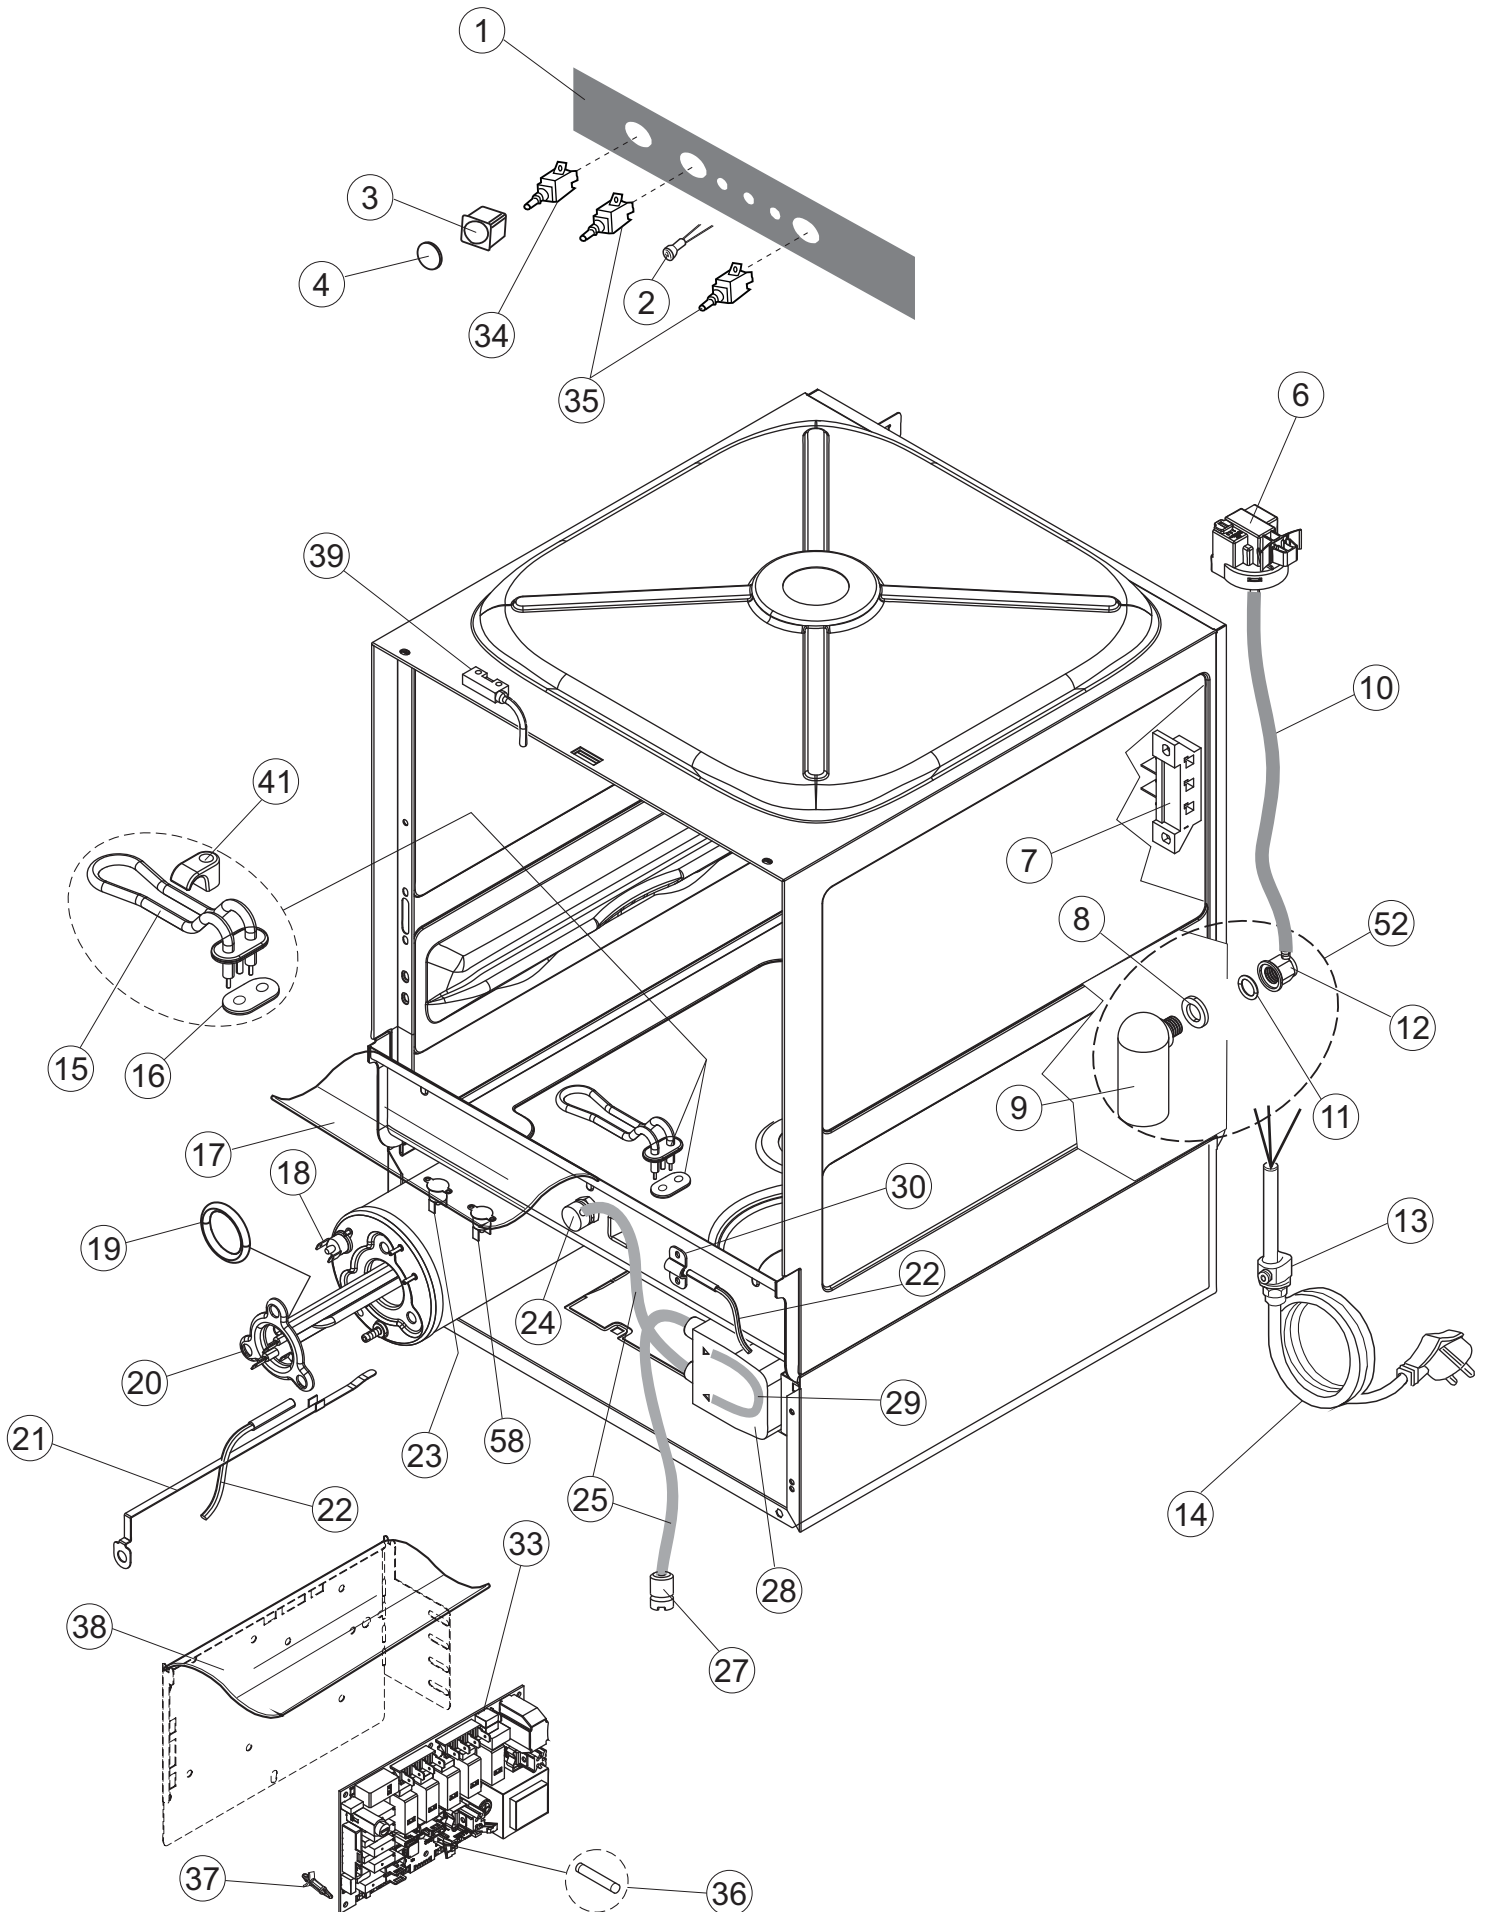

Spare parts catalogue
valid from serial no. 1 up today (19/08/2020)

Catálogo de peças de reposição
válido do número de série 1 até hoje (19/08/2020)

AF400

1

Drain Pump(Optional)

Softener

Drain pump

6

(*) Recommended spare part.

Page	Spare part position	Spare part code no.	Old code number	Description	U.m.
1	1	004335		COVER	NR
1	2	022165		BACK PANNEL LA400	NR
1	3	307005	REB307005	ROD OF TOP DOOR-STOP BAR	NR
1	4	028078	REB028078	DOOR SHOULDER PLATE FOR GLASSWASHER	NR
1	5	311009	REB311009	RIGHT DOOR HINGE FOR GLASSWASHERS	NR
1	6	311008	REB311008	RIGHT DOOR HINGE FOR GLASSWASHERS	NR
1	7	325034	REB325034	PIVOT	NR
1	8	437058	REB437058	DOOR GASKET FOR GLASSWASHER	NR
1	9	449036	REB449036	DOOR LOCK SPRING FOR GLASSWASHERS	NR
1	10	329012	REB329012	DOOR LOCK FOR GLASSWASHERS	NR
1	11	029807		COMPLETE DOOR LA400 CD	NR
1	12	480153		PLUG	NR
1	13	035126		BRACKET	NR
1	14	012350		FRONT PANEL LA400	NR
1	15	461031		HEXAGONAL FOOT FOR GLASSWASHER	NR
1	16	459006	REB459006	CHOCK D INT 9 EST 16	NR
1	17	030202		BASE PROTECTION LA400	NR
1	20	459022		CABLEHOSE	NR
1	25	480164		PLUG	NR
1	27	480084		PLUG	NR
1	29	015071		RACK SLIDE DX.	NR
1	30	015072		RACK SLIDE SX.	NR
2	1	056048		NOT IN PRICE-LIST	
2	2	216032		LAMP	NR
2	3	226126		PUSH BUTTON CASE	NR
2	4	227064		BUTTON	NR
2	6	224031		PRESSURE SWITCH	NR
2	7	220010	REB220010	TERMINAL BLOCK	NR
2	8	437019	REB437019	PACKING FOR AIR TRAP OF PRESSURE SWITCH	NR
2	9	107017		AIR TRAP FOR PRESSURE SWITCH	NR
2	10	143235		PIPE	MT
2	11	456020	REB456020	O-RING	NR