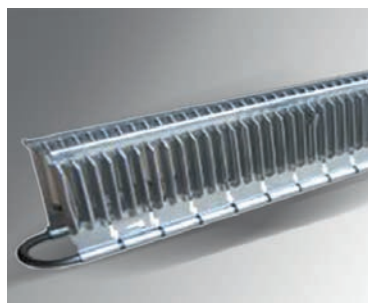

## ARCTIC SE

 500 до 2000 Вт

СДЕЛАНО ПО ФРАНЦУЗСКОЙ  
ТЕХНОЛОГИИ

### МОМЕНТАЛЬНЫЙ НАГРЕВ

Нагревательный элемент **Double Silence** обладает двойной мощностью обогрева. Сдвоенная форма в сочетании с особой конструкцией ТЭНа делают этот нагревательный элемент высокоэффективным, обеспечивая быстрый прогрев помещения при более компактных размерах. Нагревательный элемент достигает пиковой мощности менее, чем через 2 минуты.