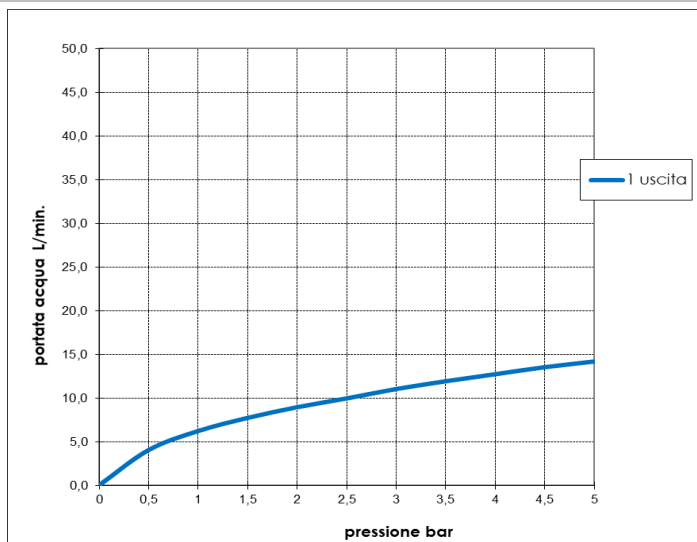

Codice - Code:

Z005301
Single lever basin mixer

Descrizione - Description:

Miscelatore monocomando per lavabo con scarico 1"1/4

Single lever basin mixer with 1"1/4 pop-up waste

Einhebel Waschtischmischer mit Ablaufgarnitur 1"1/4

Tecnologia - Technology:

Mitigeur lavabo monotrou de lavabo avec vidage 1"1/4

Monomando Lavabo con desagüe 1"1/4

Смеситель для раковины с заглушкой 1"1/4

Immagine Prodotto - Product Image

Disegni - Drawings

Grafico di portata - Flow rate diagram

	1 uscita
0	0,0
0,5	4,0
1	6,2
1,5	7,7
2	8,9
2,5	10,0
3	11,0
3,5	11,9
4	12,7
4,5	13,5
5	14,2
pressione bar	portata L/min

Caratteristiche idrauliche - Hydraulic features

	Pressione Pressure	Portata Flow rate
min	1 bar	6 L/min
max	5 bar	14 L/min
Portata minima consigliata per buon funzionamento <i>Recommended minimum flow-rate for optimal performance</i>		--

Solo per miscelatori termostatici Only for thermostatic mixers	
Blocco di sicurezza Safety lock	-
Temperatura acqua fredda Cold water temperature	-
Temperatura acqua calda Hot water temperature	-