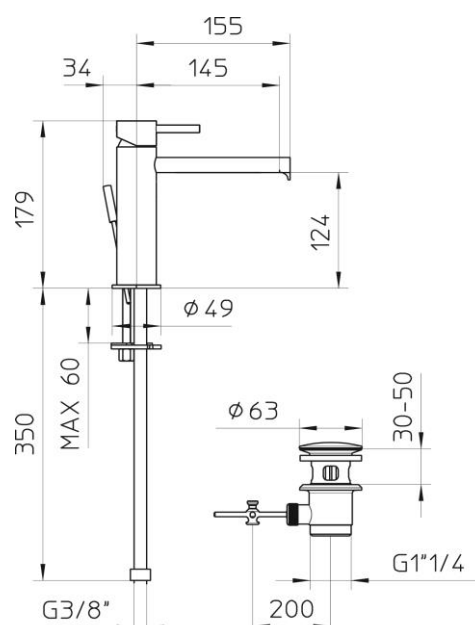

Codice - Code:

Z005301
Single lever basin mixer

Descrizione - Description:

Miscelatore monocomando per lavabo con scarico 1"1/4

Single lever basin mixer with 1"1/4 pop-up waste

Einhebel Waschtischmischer mit Ablaufgarnitur 1"1/4

Tecnologia - Technology:

Mitigeur lavabo monotrou de lavabo avec vidage 1"1/4

Monomando Lavabo con desagüe 1"1/4

Смеситель для раковины с заглушкой 1"1/4

Immagine Prodotto - Product Image

Disegni - Drawings

Grafico di portata - Flow rate diagram

	1 uscita
0	0,0
0,5	4,0
1	6,2
1,5	7,7
2	8,9
2,5	10,0
3	11,0
3,5	11,9
4	12,7
4,5	13,5
5	14,2
pressione bar	portata L/min

Caratteristiche idrauliche - Hydraulic features