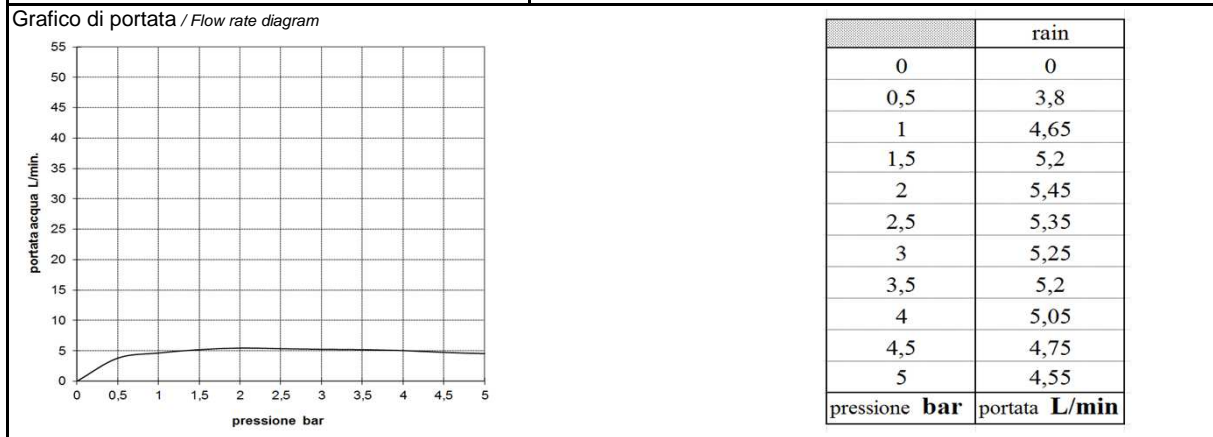

	<b>SCHEDA TECNICA</b> TECHNICAL SHEET	Date: 27/06/2014	Rev/0

Codice / Code: <b>E37005</b>	Descrizione / description: <b>PALOMA BRASS MIXER SET</b> Progressive Mixer Kit with brass Bidet Handspray and D. int. Brass Hose 125CM
---------------------------------	---

<b>MATERIALI / materials</b>
Brass

<b>CARATTERISTICHE IDRAULICHE / hydraulic features</b>					
	pressione pressure	portata flow rate	temperatura temperature	<i>solo per miscelatori termostatici</i> <i>only for thermostatic mixers</i>	
min	<b>1 bar</b>	<b>L/min</b>	--	Blocco di sicurezza safety lock	/
max	<b>5 bar</b>	<b>5 L/min</b>	<b>&lt;70°C</b>	Temperatura acqua fredda cold water temperature	/
consigliata recommend	<b>2-3 bar</b>	<b>5 L/min</b>	<b>°C</b>	Temperatura acqua calda hot water temperature	/