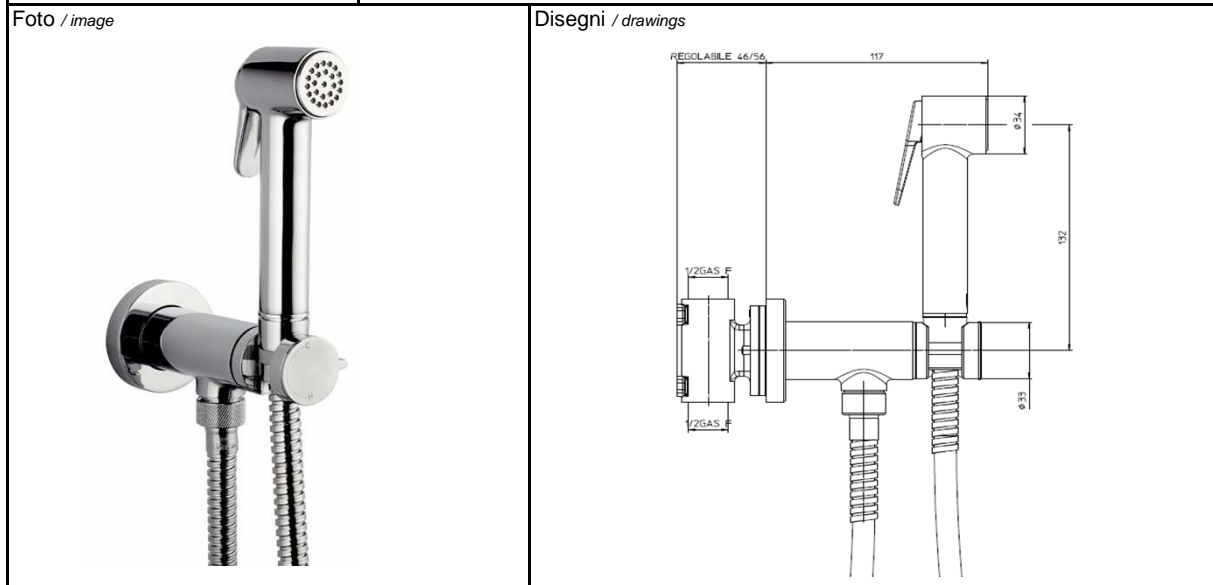

	<b>SCHEDA TECNICA</b> TECHNICAL SHEET	Date: 27/06/2014	Rev/0

Codice / Code: <b>E37005</b>	Descrizione / description: <b>PALOMA BRASS MIXER SET</b> Progressive Mixer Kit with brass Bidet Handspray and D. int. Brass Hose 125CM
---------------------------------	---

<b>MATERIALI / materials</b>
Brass

<b>CARATTERISTICHE IDRAULICHE / hydraulic features</b>					
	pressione pressure	portata flow rate	temperatura temperature	<i>solo per miscelatori termostatici</i> <i>only for thermostatic mixers</i>	
min	<b>1 bar</b>	<b>L/min</b>	--	Blocco di sicurezza safety lock	/
max	<b>5 bar</b>	<b>5 L/min</b>	<b>&lt;70°C</b>	Temperatura acqua fredda cold water temperature	/
consigliata recommend	<b>2-3 bar</b>	<b>5 L/min</b>	<b>°C</b>	Temperatura acqua calda hot water temperature	/