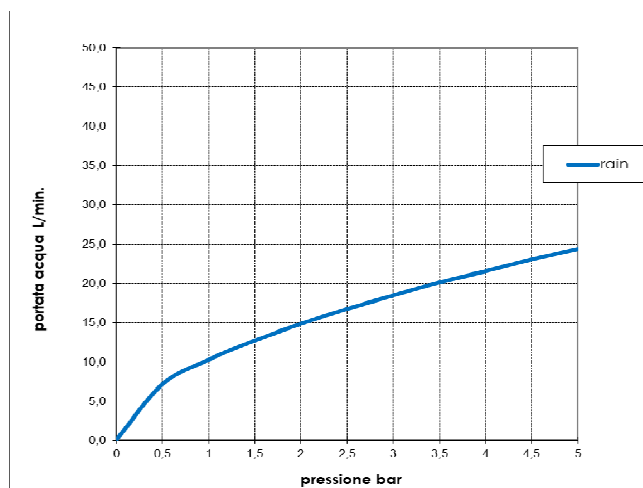

Disegni - Drawings

Grafico di portata - Flow rate diagram

	rain
0	0,0
0,5	7,1
1	10,3
1,5	12,7
2	14,9
2,5	16,8
3	18,5
3,5	20,2
4	21,6
4,5	23,1
5	24,4
pressione <b>bar</b>	portata <b>L/min</b>

Caratteristiche idrauliche - Hydraulic features

	Pressione Pressure	Portata Flow rate
min	1 bar	10 lpm
max	5 bar	24 lpm
Portata minima consigliata per buon funzionamento <i>Recommended minimum flow-rate for optimal performance</i>		5 lpm

Solo per miscelatori termostatici Only for thermostatic mixers	
Blocco di sicurezza Safety lock	--
Temperatura acqua fredda Cold water temperature	--
Temperatura acqua calda Hot water temperature	--