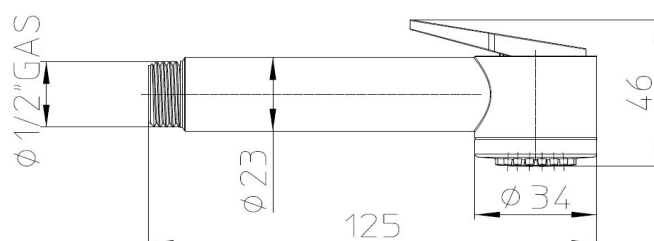

Disegni - Drawings

Grafico di portata - Flow rate diagram

	rain
0	0,0
0,5	7,1
1	10,3
1,5	12,7
2	14,9
2,5	16,8
3	18,5
3,5	20,2
4	21,6
4,5	23,1
5	24,4
pressione <b>bar</b>	portata <b>L/min</b>

Caratteristiche idrauliche - Hydraulic features