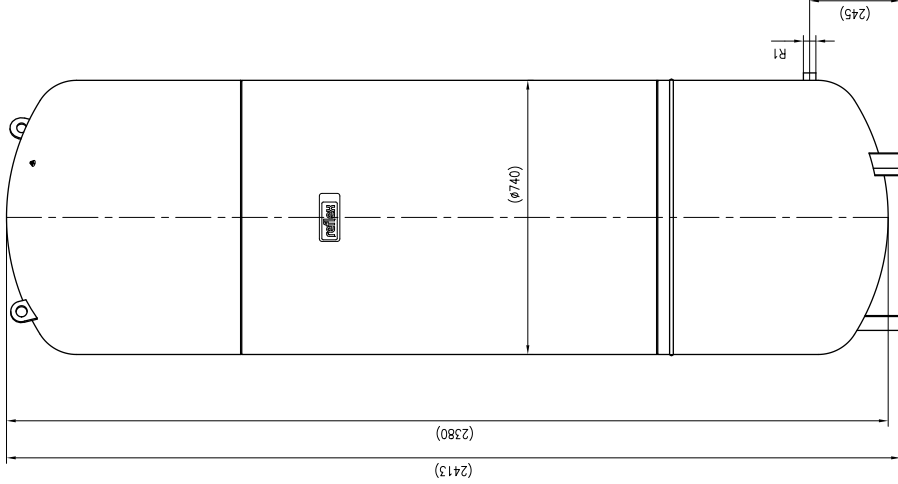

Side view

Front view

Isometric view

Top view

Unterliegt nicht dem Änderungsdienst/ Not subject to change management		Maßstab/ Scale: 1:10	Format/ Size: A2
Revision 06.10.2017		Reflex N1000 6bar gray – 8218600	