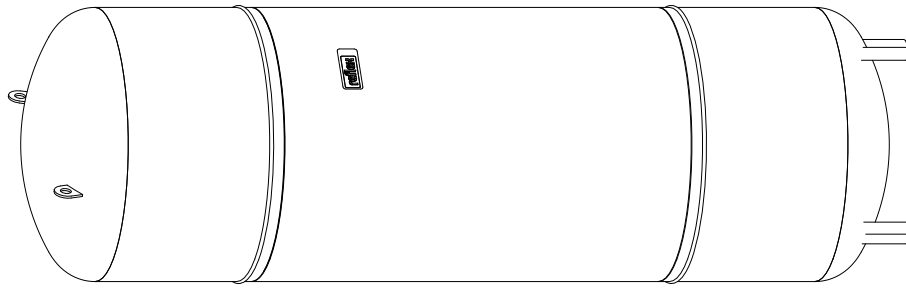

Side view

Front view

Isometric view

Top view

Unterliegt nicht dem Änderungsdienst/ Not subject to change management		Maßstab/ Scale: 1:10	Format/ Size: A2
Revision 06.10.2017		Reflex N1000 6bar gray – 8218600	