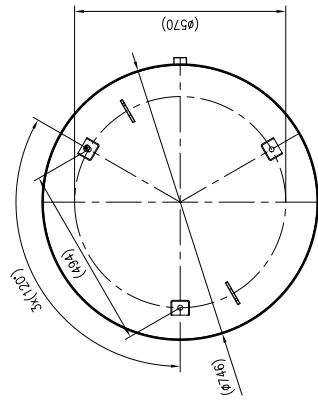

Side view

Front view

Isometric view

Top view

Unterliegt nicht dem Änderungsdienst/ Not subject to change management		Maßstab/ Scale: 1:10	Format/ Size: A2
Revision 06.10.2017		Reflex N1000 6bar gray – 8218600	