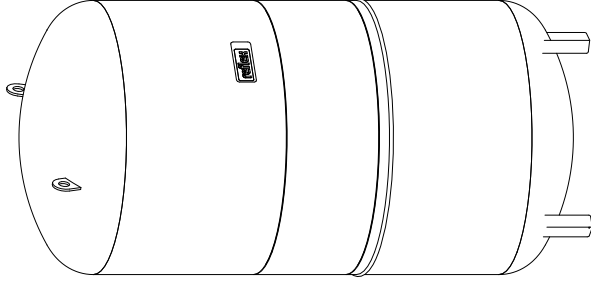

Side view

Front view

Isometric view

Top view

Unterliegt nicht dem Änderungsdienst/ Not subject to change management		Maßstab/ Scale: 1:10	Format/ Size: A2
Revision	29.02.2016	Reflex N600 6bar gray – 8218400	