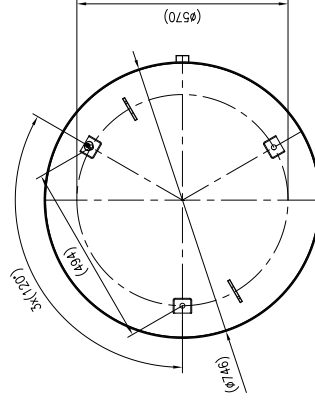

Side view

Front view

Isometric view

Top view

Unterliegt nicht dem Änderungsdienst/ Not subject to change management		Maßstab/ Scale: 1:10	Format/ Size: A2
Revision	29.02.2016	Reflex N600 6bar gray – 8218400	