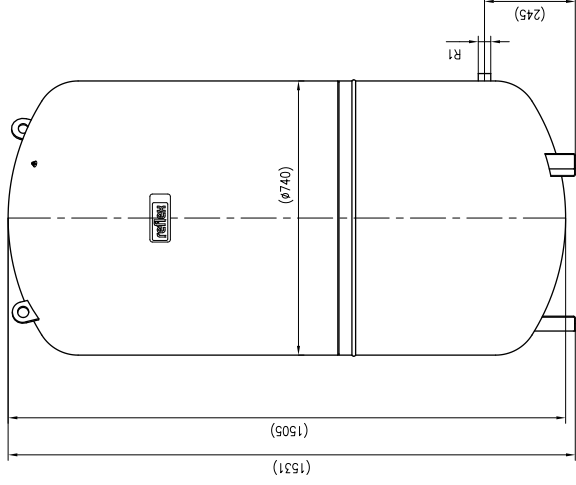

Side view

Front view

Isometric view

Top view

Unterliegt nicht dem Änderungsdienst/ Not subject to change management		Maßstab/ Scale: 1:10	Format/ Size: A2
Revision	29.02.2016	Reflex N600 6bar gray – 8218400	