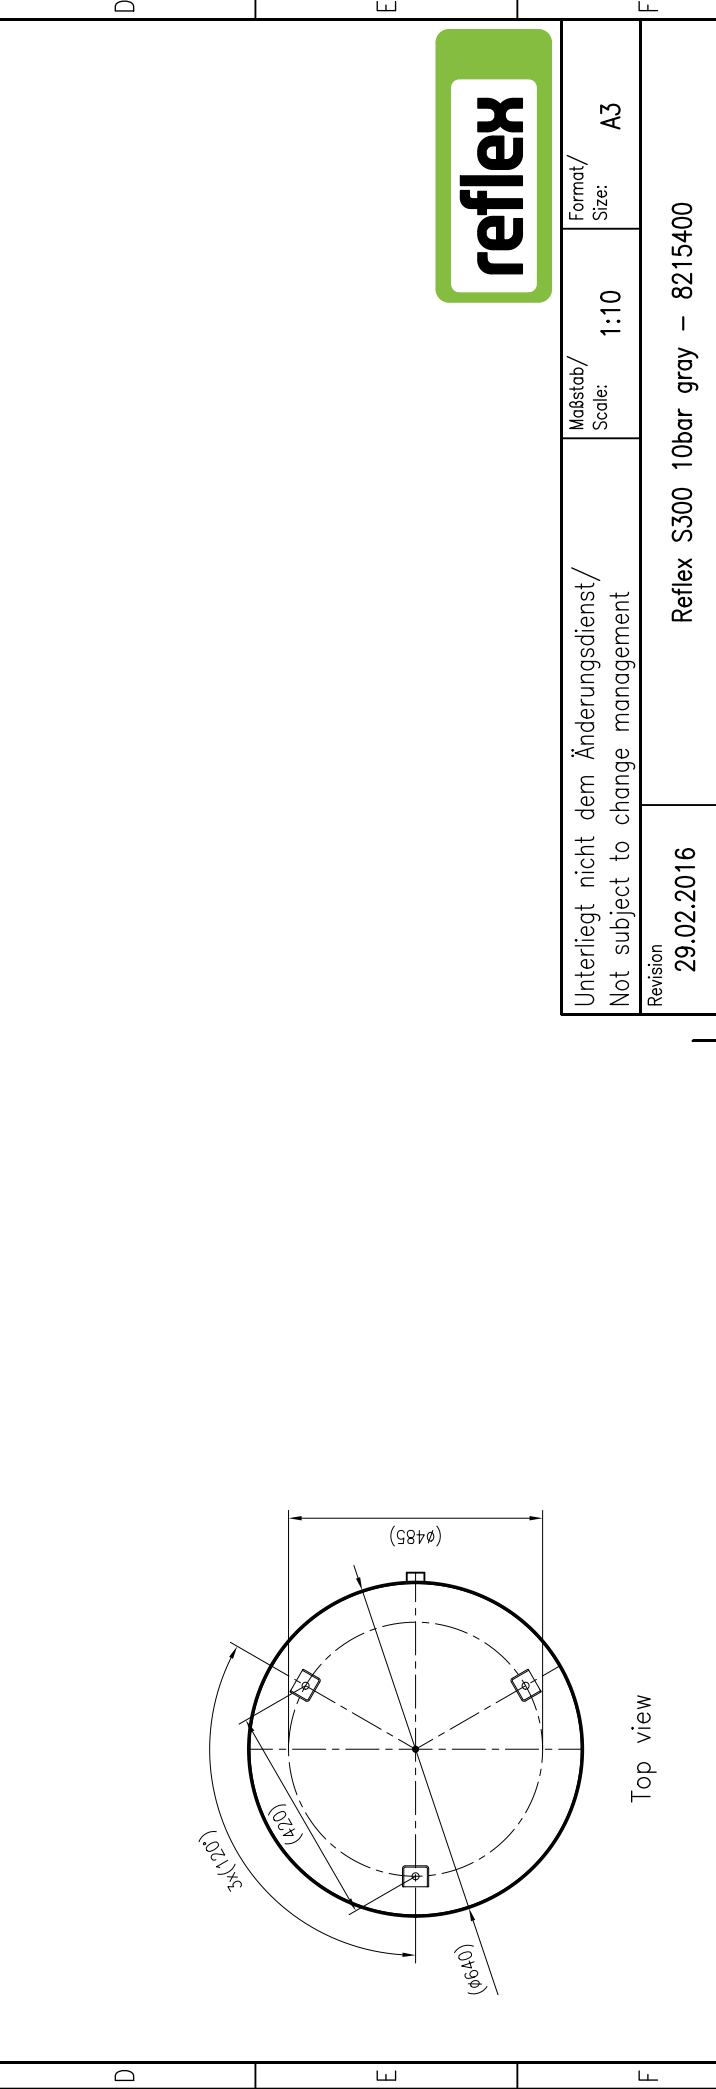

Isometric view

Front view

Side view

Top view

Unterliegt nicht dem Änderungsdienst/ Not subject to change management		Maßstab/ Scale: 1:10	Format/ Size: A3
Revision 29.02.2016		Reflex S300 10bar gray – 8215400	