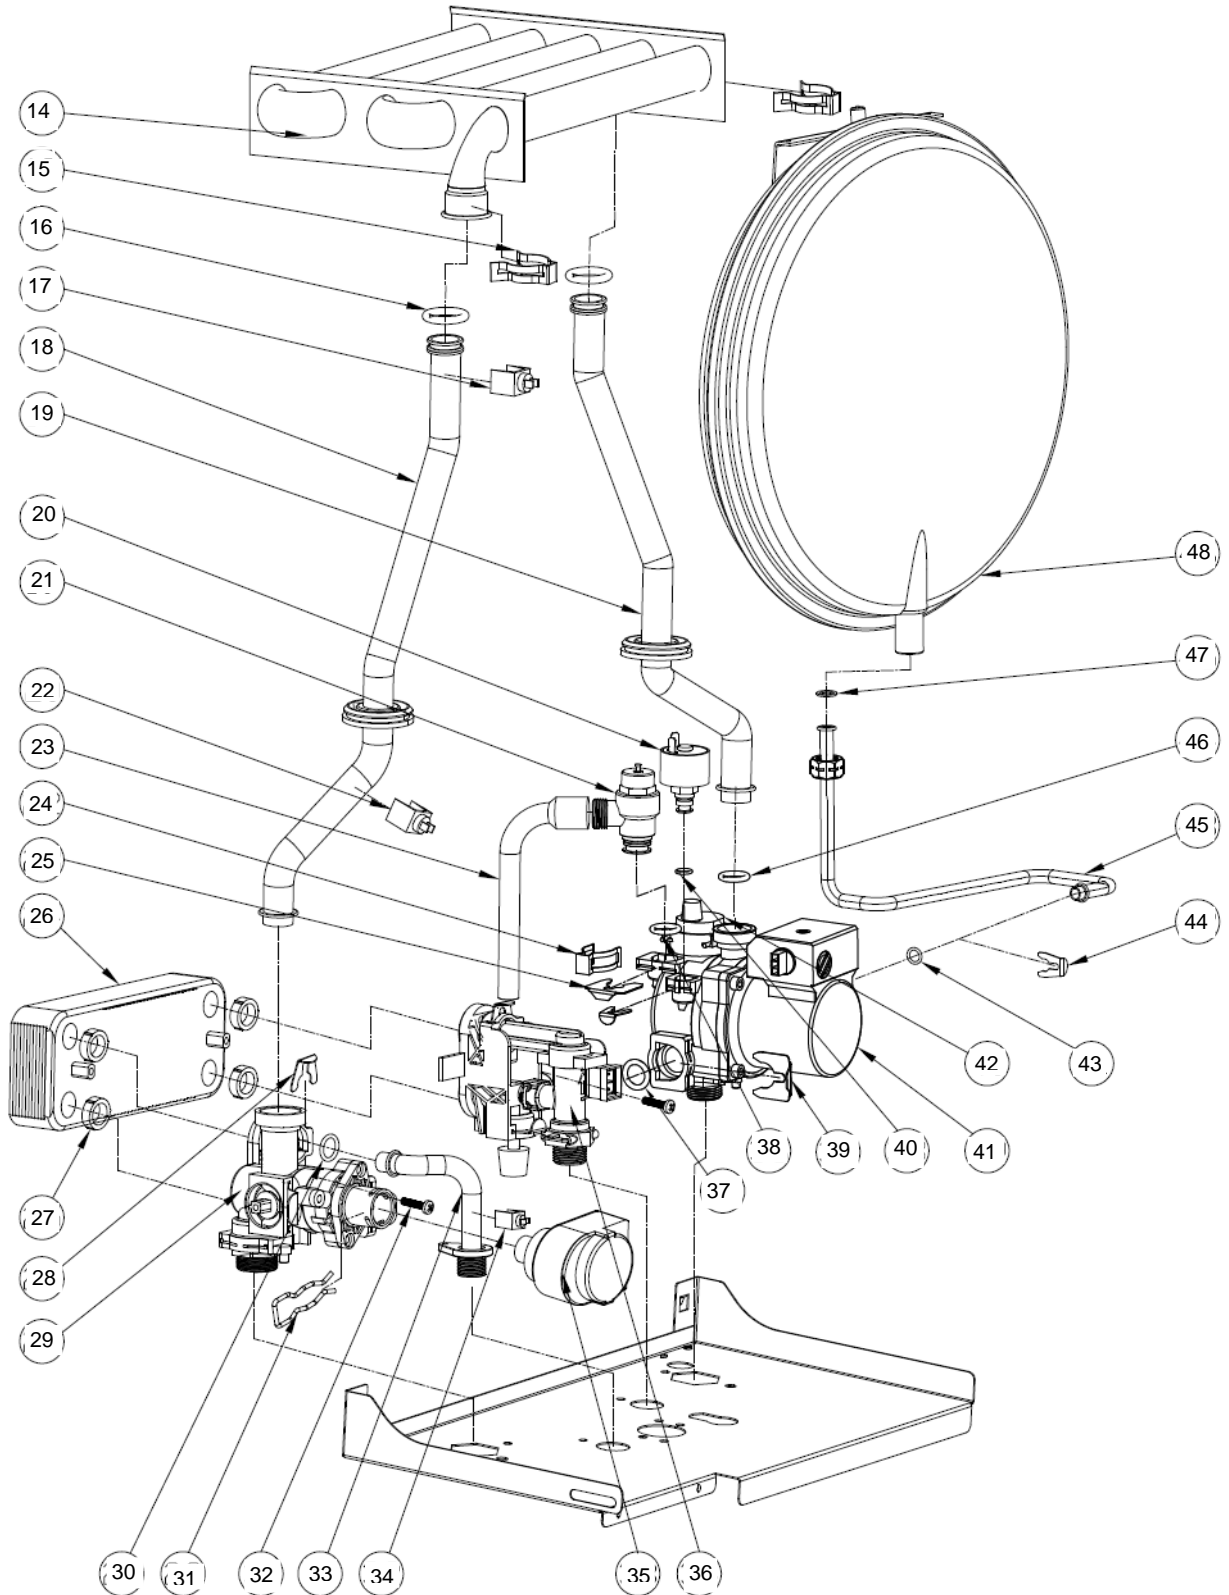

Lista Pezzi / Spare Parts / Ersatzteile
List Onderdelen / Liste Pieces Detaches / Lista Piezas De
Repuesto

Vitabel F32