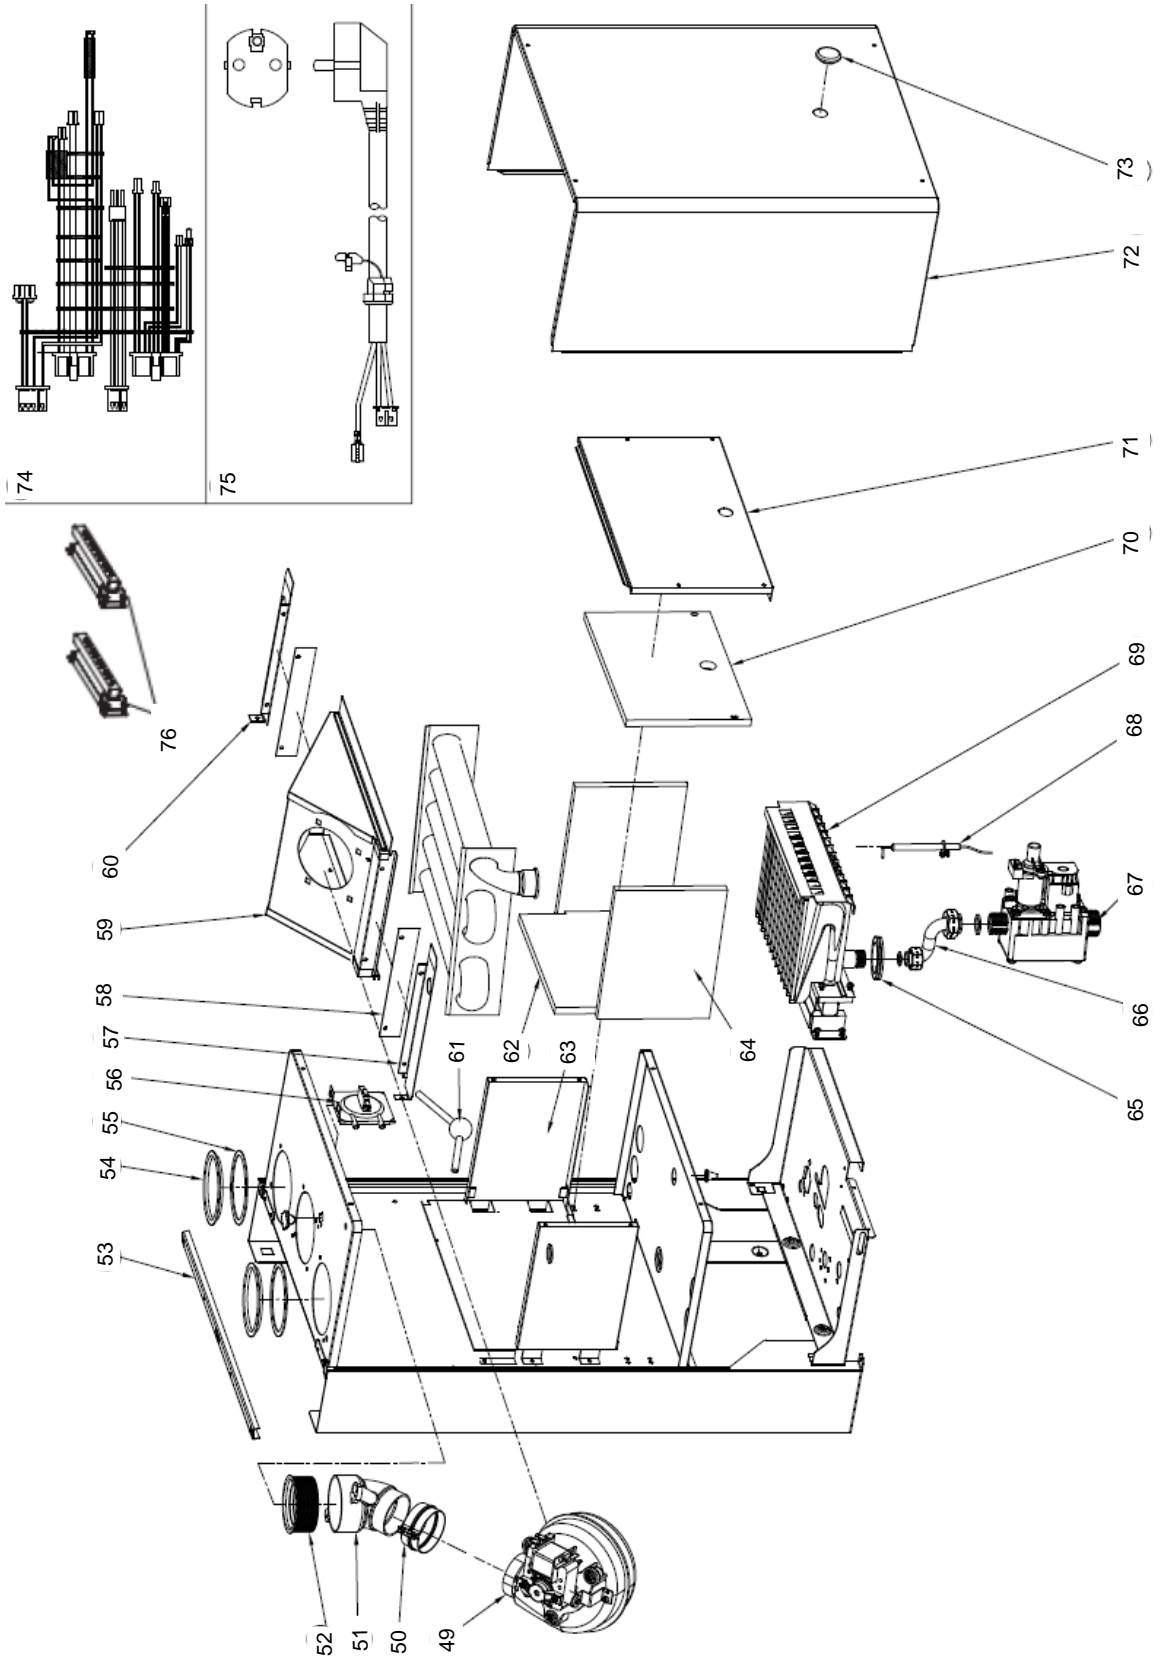

Lista Pezzi / Spare Parts / Ersatzteile
List Onderdelen / Liste Pieces Detaches / Lista Piezas De
Repuesto

Vitabel F32

Lista Pezzi / Spare Parts / Ersatzsteile
List Onderdelen / Liste Pieces Detaches / Lista Piezas De
Repuesto

Vitabel F32

№	Артикул	Наименование	К-во
1	41163960-01	Корпус котла	1
2	411600360	Поддон	1
3	41160390	Рама правая	1
4	902613720	Крышка камеры сгорания нижняя	1
5	41165490	Рама левая	1
6	45260560	Кожух	1
7	46562960	Электронная плата	1
8	45260540	Кожух платы	1
9	45261600	Кнопки ГВС	1
10	45261610	Кнопки Reset и зима	1
11	45261620	Кнопки ОВ	1
12	45261680	Пластиковая панель блока управления	1
13	46360350	Манометр	1
14	902608840	Теплообменник	1
15	41165310	Скоба зажимная теплообменника	2
16	45560450	Прокладка теплообменника	2
17	46360930	Термостат 100°C	1
18	41263050	Трубка выхода теплоносителя	1
19	41263040	Трубка входа теплоносителя	1
20	46160200	Датчик давления воды	1
21	39404720	Клапан защитный	1
22	46360330	Датчик температуры отопления	1
23	45460480	Трубка слива	1
24	34300460	Зажим D18	1
25	34300750	Клипса D18	1
26	902613450	Теплообменник пластинчатый	1
27	45561060	Прокладка пластинчатого теплообменника	4
28	34300780	Клипса D14	1
29	902610750	Блок выхода воды в сборе	1
30	45561380	Прокладка трубки выхода ГВС	1
31	41164070	Клипса сервопривода	1
32	44060680	Винт M5X22	2
33	41261320	Трубка выхода ГВС	1
34	46360340	Датчик температуры ГВС	1
35	46660080	Сервопривод	1
36	902610850	Блок входа воды в сборе	1
37	45561070	Прокладка	1
38	45561030	Прокладка	1
39	44160030	Клипса Ф20	1
40	45561040	Прокладка	1
41	902614160	Насос	1
42	46160140	Воздухоотводчик	1
43	44160230	Прокладка Φ 9.4x Φ 2.6	1
44	44160120	Клипса Ф10	3
45	41263680	Трубка стальная расширительного бака	1
46	45561350	Прокладка насоса	1
47	44160010	Прокладка Φ 18.5x Φ 10.5x2	3
48	90261460	Расширительный бак	1