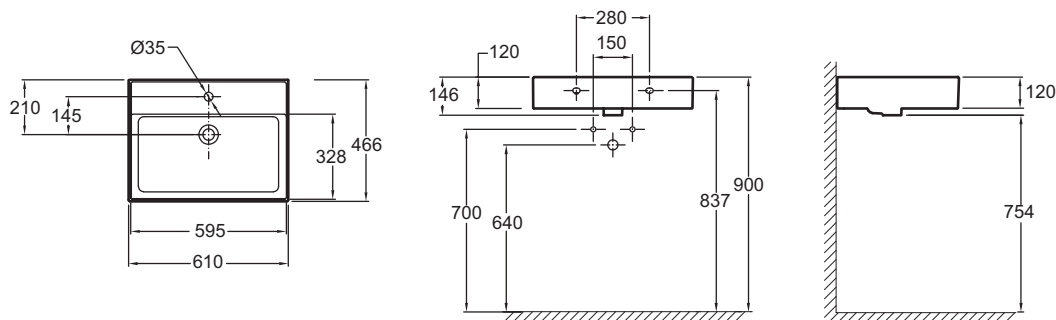

Преимущества при монтаже

- 2 варианта установки: Устанавливается на мебель или на собственной опоре

Технические характеристики

- РАЗМЕРЫ (СМ) : 61 x 46.60 см
- МАТЕРИАЛ : Огнеупорная керамика
- ВЕС : 15.7 кг
- ТИП УСТАНОВКИ : Подвесные

Продукты для комплектации

- E99447 : Однорычажный смеситель увеличенной высоты для раковины

Связанные продукты

- EB1411 : Зеркало 60 x 3 x 65 см со светодиодной подсветкой

Общая информация

Спецификация продукта : Раковина-столешница 60 см. EXBH112. Коллекция : VIVIENNE. РАЗМЕРЫ (СМ) : 61 x 46.60 см. ВЕС : 15.7 кг. МАТЕРИАЛ : Огнеупорная керамика. ТИП УСТАНОВКИ : Подвесные.