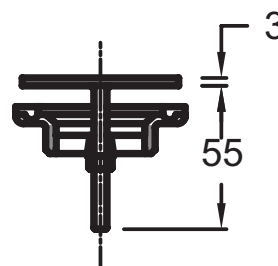

E78303

Коллекция: Общая категория

Отделки*:

CP - Хром

Технические характеристики

- ВЕС : 0.4 кг
- АКССУАРЫ : Слив

• МАТЕРИАЛ : N/A

Общая информация

Спецификация продукта : Слив. E78303. Коллекция : Общая категория. ВЕС : 0.4 кг. МАТЕРИАЛ : N/A. АКССУАРЫ : Слив.