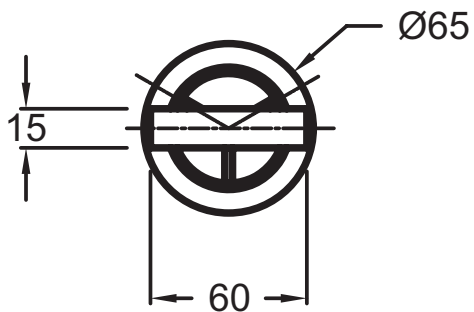

E78303

Коллекция: Общая категория

Отделки*:

CP - Хром

Технические характеристики

- ВЕС : 0.4 кг
- АКССУАРЫ : Слив

• МАТЕРИАЛ : N/A

Общая информация

Спецификация продукта : Слив. E78303. Коллекция : Общая категория. ВЕС : 0.4 кг. МАТЕРИАЛ : N/A. АКССУАРЫ : Слив.