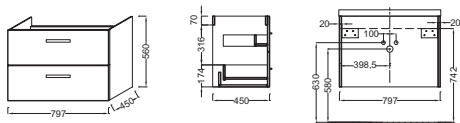

### Технические характеристики

- РАЗМЕРЫ (СМ) : 79.70 x 45 x 56 см
- МАТЕРИАЛ : Лак или меламин
- МЕСТО ДЛЯ ХРАНЕНИЯ : 2 выдвижных ящика с механизмом «плавное закрывание»
- ВНУТРЕННЯЯ ОТДЕЛКА : Серый
- ВЕС : 27 кг
- ТИП УСТАНОВКИ : Подвесная
- РЕШЕНИЕ ХРАНЕНИЯ : Выдвижные ящики
- ФИКСАЦИЯ : Установщику понадобится набор крепежей для монтажа на стену

### Технический чертёж

Спецификация продукта : Мебель под раковину-столешницу 80 см. EB391RU. Коллекция : OLA. РАЗМЕРЫ (СМ) : 79.70 x 45 x 56 см. ВЕС : 27 кг. МАТЕРИАЛ : Лак или меламин. ТИП УСТАНОВКИ : Подвесная. МЕСТО ДЛЯ ХРАНЕНИЯ : 2 выдвижных ящика с механизмом «плавное закрывание». РЕШЕНИЕ ХРАНЕНИЯ : Выдвижные ящики. ВНУТРЕННЯЯ ОТДЕЛКА : Серый. ФИКСАЦИЯ : Установщику понадобится набор крепежей для монтажа на стену.