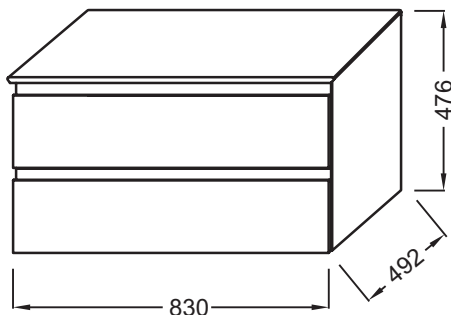

EB2083

Коллекция: MADELEINE

Отделки*:

J5 - Белый
глянцевый

Общие характеристики:

Технические характеристики

- РАЗМЕРЫ (СМ) : 83 x 49.20 x 47.60 см
- ТИП УСТАНОВКИ : Подвесная
- ПОДСВЕТКА : Да
- МАТЕРИАЛ : Лак
- РЕШЕНИЕ ХРАНЕНИЯ : Выдвижные ящики с доводчиками
- ВНУТРЕННЯЯ ОТДЕЛКА : Серого цвета

Связанные продукты

- E2661 : Накладная раковина 41 см
- E90011 : Раковина 39 см
- E90012 : Раковина Ø 41 см

Технический чертеж

Спецификация продукта : Тумба со столешницей 80 см из МДФ с подсветкой. EB2083. Коллекция : MADELEINE. РАЗМЕРЫ (СМ) : 83 x 49.20 x 47.60 см. МАТЕРИАЛ : Лак. ТИП УСТАНОВКИ : Подвесная. РЕШЕНИЕ ХРАНЕНИЯ : Выдвижные ящики с доводчиками. ПОДСВЕТКА : Да. ВНУТРЕННЯЯ ОТДЕЛКА : Серого цвета.