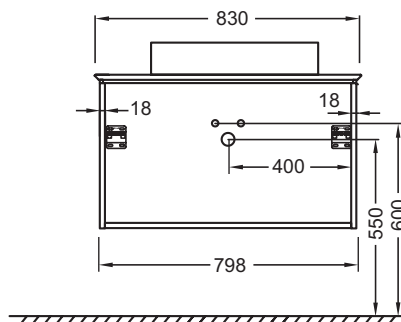

EB2083

Коллекция: MADELEINE

Отделки*:

J5 - Белый
глянцевый

Общие характеристики:

Технические характеристики

- РАЗМЕРЫ (СМ) : 83 x 49.20 x 47.60 см
- ТИП УСТАНОВКИ : Подвесная
- ПОДСВЕТКА : Да
- МАТЕРИАЛ : Лак
- РЕШЕНИЕ ХРАНЕНИЯ : Выдвижные ящики с доводчиками
- ВНУТРЕННЯЯ ОТДЕЛКА : Серого цвета

Связанные продукты

- E2661 : Накладная раковина 41 см
- E90011 : Раковина 39 см
- E90012 : Раковина Ø 41 см

Технический чертеж

Спецификация продукта : Тумба со столешницей 80 см из МДФ с подсветкой. EB2083. Коллекция : MADELEINE. РАЗМЕРЫ (СМ) : 83 x 49.20 x 47.60 см. МАТЕРИАЛ : Лак. ТИП УСТАНОВКИ : Подвесная. РЕШЕНИЕ ХРАНЕНИЯ : Выдвижные ящики с доводчиками. ПОДСВЕТКА : Да. ВНУТРЕННЯЯ ОТДЕЛКА : Серого цвета.