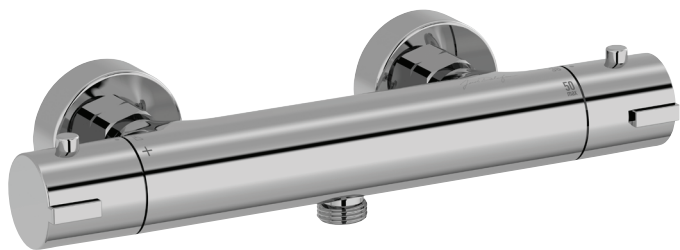

E24334

Коллекция: BRIVE

Отделка*:

CP - Хром

Общие характеристики:

Преимущества для конечного пользователя

- БЕЗОПАСНОСТЬ: Ограничитель температуры 37°C. Максимальная температура 50°C.
- ЭСТЕТИКА: Аэратор с антиизвестковым покрытием.
- ЭКОНОМИЯ ВОДЫ: Ограничитель напора.
- Аэратор с антиизвестковым покрытием.
- Гарантия 10 лет - отделка Хром.

Технические характеристики

- РАЗМЕРЫ (СМ) : 10 x 6 см
- МАТЕРИАЛ : N/A
- НОРМЫ И ПРАВИЛА : NF : IA - ECAU : E1 C3 A2 U3 (Ge5) - ACS : 15 ACC LY 578
- РАСХОД ВОДЫ : 12 л/мин
- МЕХАНИЗМ : Термостатический картридж
- ОДНОРЫЧАЖНЫЙ СМЕСИТЕЛЬ : ТЕРМОСТАТИЧЕСКИЙ
- ПЕРЕКЛЮЧАТЕЛЬ : Автоматический переключатель
- Настенный термостатический смеситель для душа.
- ВЕС : 1.4 кг
- ТИП УСТАНОВКИ : Крепление к стене
- ТИП : Однорычажный
- ПОДКЛЮЧЕНИЕ : С соединителями и настенными крепежами
- РАЗМЕТКА ОТВЕРСТИЙ : 150 ± 15 мм
- УСТАНОВКА : 2 отверстия
- ГАРАНТИЯ НА ОТДЕЛКУ : 10 лет