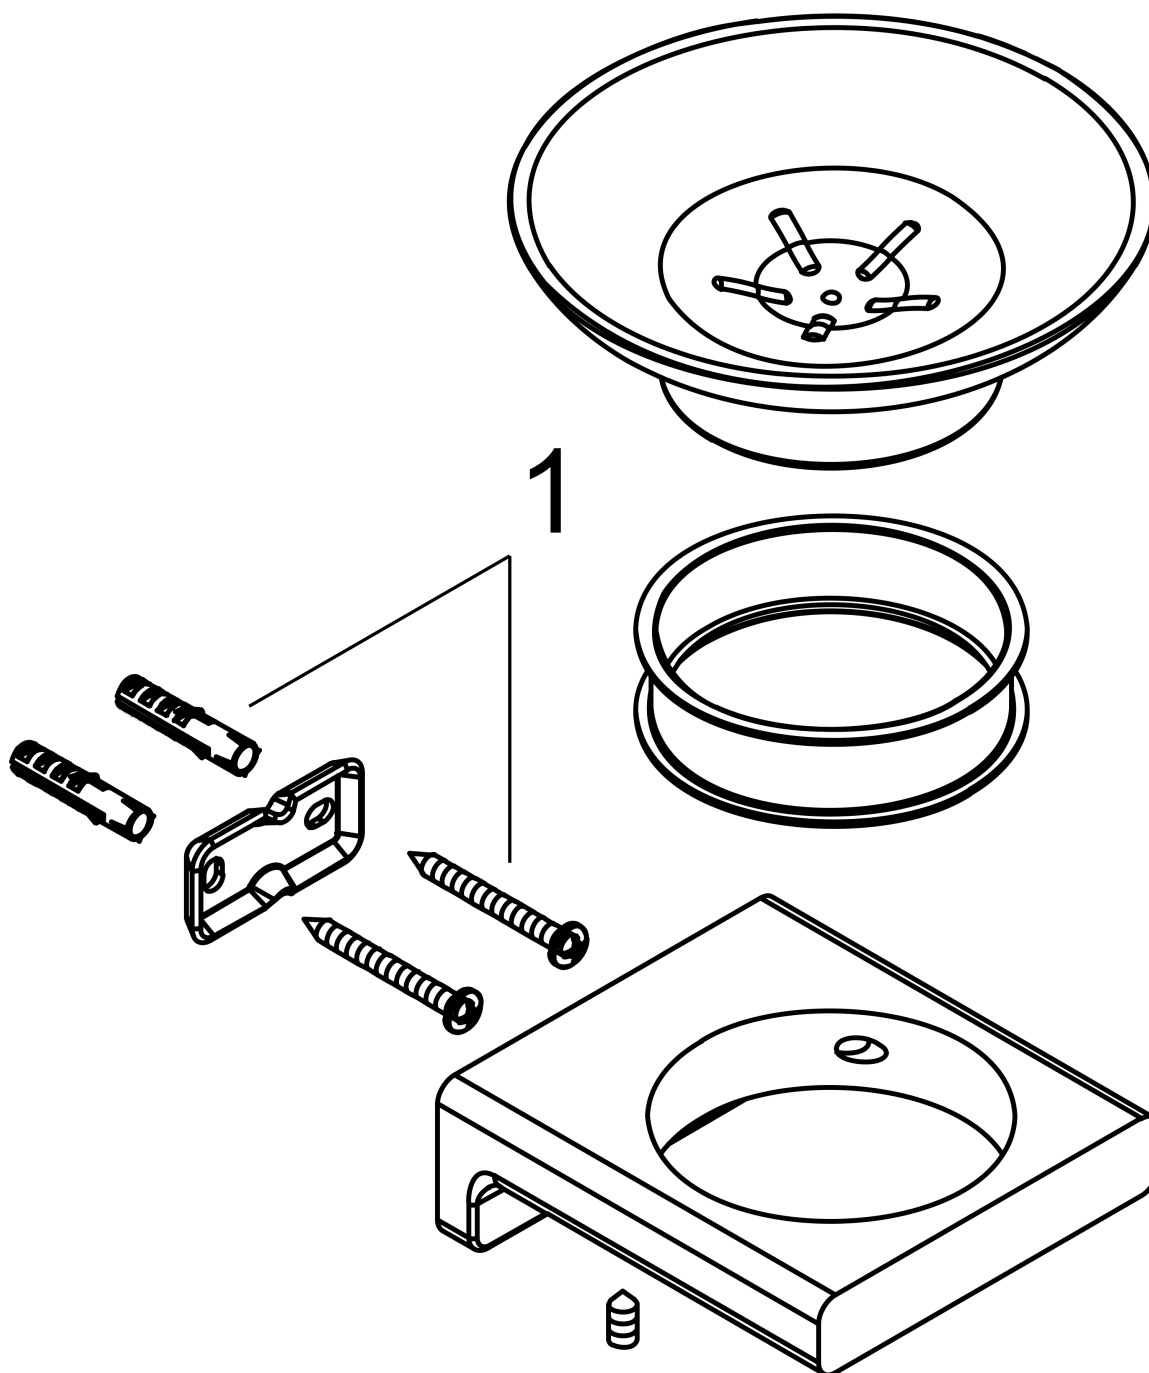

**AddStoris****Мыльница**Поверхности : полир. золото    Артикульный номер: **41746990****Описание****Характеристики**

- настенный монтаж
- material recess: матовое стекло
- материал держателя: металл
- с монтажным материалом
- скрытое соединение
- расстояние между отверстиями: 26 мм
- диаметр отверстия: 6 мм

**Награды за дизайн**

reddot winner 2021

**Продукт****Чертеж**

AddStoris

Мыльница

Поверхности : полир. золото

Артикульный номер: 41746990

Покомпонентное изображение

Год выпуска: >04/21

**AddStoris****Мыльница**Поверхности : полир. золото    Артикульный номер: **41746990****Перечень запасных частей**

Год выпуска: &gt;04/21

Позиция	Описание	Артикульный номер	PC	PU
1	mounting set	40915000	-	1