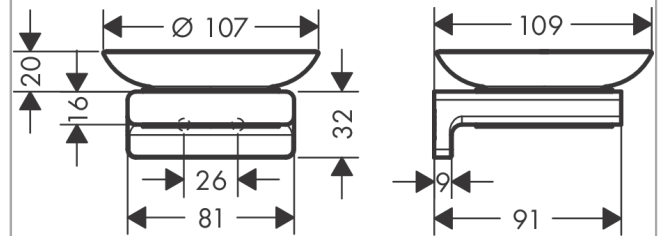

**AddStoris****Мыльница**Поверхности : полир. золото    Артикульный номер: **41746990****Описание****Характеристики**

- настенный монтаж
- material recess: матовое стекло
- материал держателя: металл
- с монтажным материалом
- скрытое соединение
- расстояние между отверстиями: 26 мм
- диаметр отверстия: 6 мм

**Награды за дизайн**

reddot winner 2021

**Продукт****Чертеж**

AddStoris

Мыльница

Поверхности : полир. золото

Артикульный номер: 41746990

Покомпонентное изображение

Год выпуска: >04/21

**AddStoris****Мыльница**Поверхности : полир. золото    Артикульный номер: **41746990****Перечень запасных частей**

Год выпуска: &gt;04/21

Позиция	Описание	Артикульный номер	PC	PU
1	mounting set	40915000	-	1