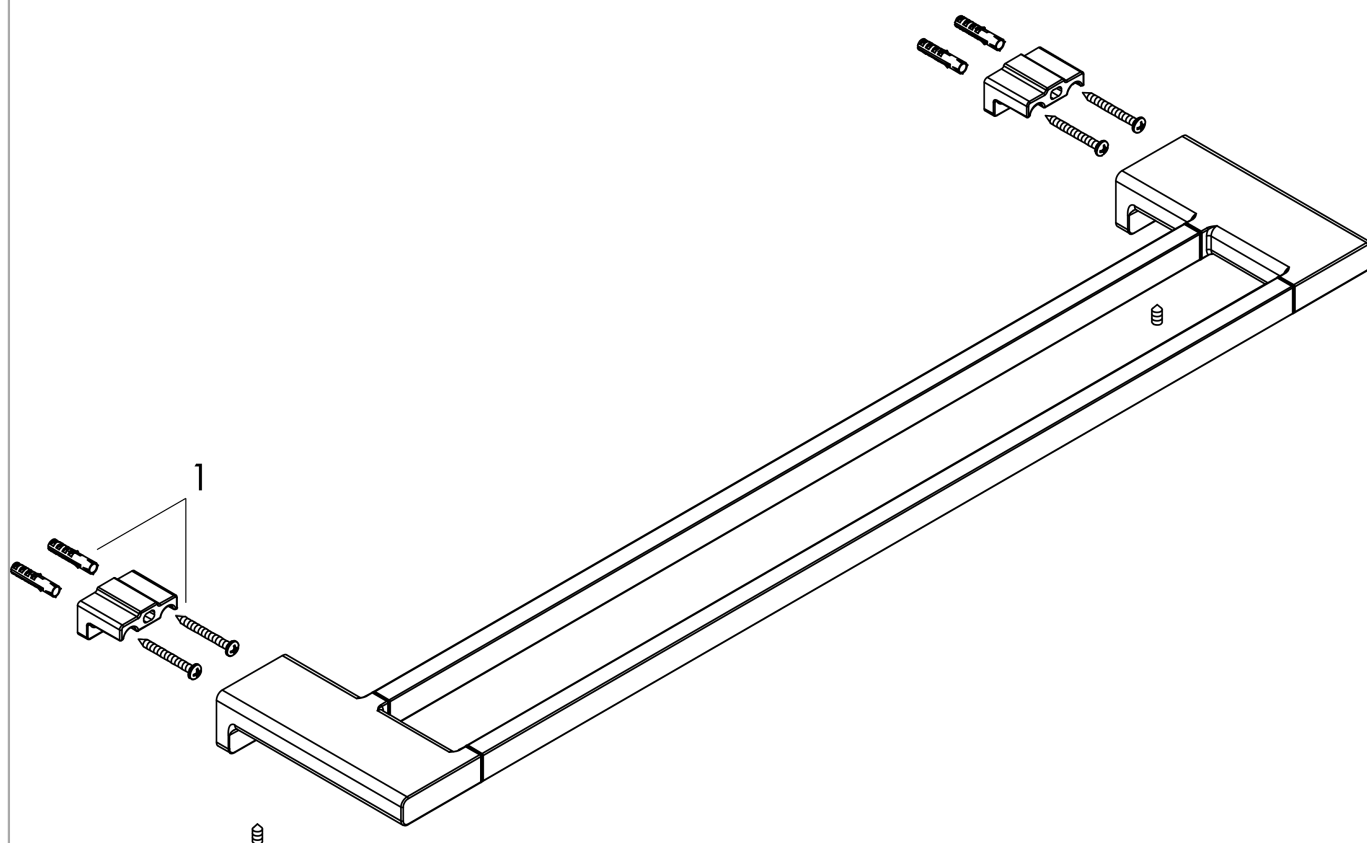

AddStoris**Двойной держатель для банных полотенец**Поверхности : **шлиф. черный хром** Артикульный номер: **41743340****Описание****Характеристики**

- настенный монтаж
- материал: металл
- материал держателя: металл
- длина: 648 мм
- с монтажным материалом
- скрытое соединение
- расстояние между отверстиями: 626 мм
- диаметр отверстия: 6 мм

Награды за дизайн

reddot winner 2021

Продукт**Чертеж**

AddStoris**Двойной держатель для банных полотенец**

Поверхности : шлиф. черный хром Артикульный номер: 41743340

Покомпонентное изображение

Год выпуска: >04/21

AddStoris**Двойной держатель для банных полотенец**Поверхности : шлиф. черный хром Артикульный номер: **41743340****Перечень запасных частей**

Год выпуска: >04/21

Позиция	Описание	Артикульный номер	PC	PU
1	mounting set	40915000	-	1