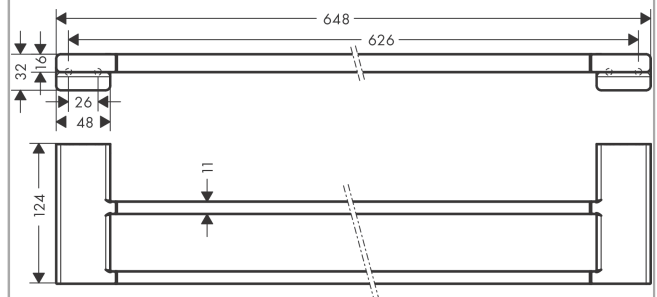

AddStoris**Двойной держатель для банных полотенец**Поверхности : **шлиф. черный хром** Артикульный номер: **41743340****Описание****Характеристики**

- настенный монтаж
- материал: металл
- материал держателя: металл
- длина: 648 мм
- с монтажным материалом
- скрытое соединение
- расстояние между отверстиями: 626 мм
- диаметр отверстия: 6 мм

Награды за дизайн

reddot winner 2021

Продукт**Чертеж**

AddStoris**Двойной держатель для банных полотенец**

Поверхности : шлиф. черный хром Артикульный номер: 41743340

Покомпонентное изображение

Год выпуска: >04/21

AddStoris**Двойной держатель для банных полотенец**Поверхности : шлиф. черный хром Артикульный номер: **41743340****Перечень запасных частей**

Год выпуска: >04/21

Позиция	Описание	Артикульный номер	PC	PU
1	mounting set	40915000	-	1