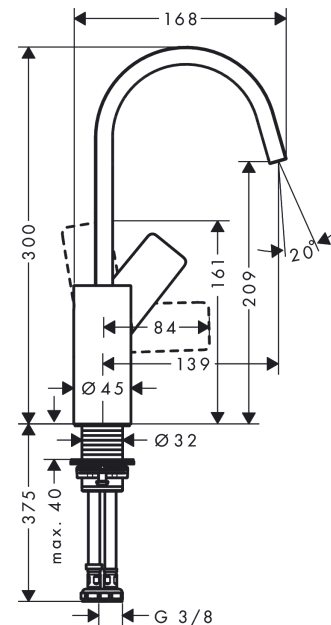

Vivenis

Смеситель для раковины, однорычажный, 210 с поворотным изливом, без сливного гарнитура

Поверхности : матовый белый Артикулный номер: 75032700

Описание

Характеристики

- ComfortZone 210
- выступ: 139 мм
- высота излива: 209 мм
- угол поворота излива: 120°
- тип струи: Прямоугольная струя
- максимальный расход воды при 3 барах: 5 л/мин
- Керамический картридж
- регулируемое ограничение температуры
- подходит для проточных водонагревателей
- вид соединения: соединительные шланги G 3/8

Технология

Награды за дизайн

reddot winner 2021

Продукт

Чертеж

График расхода воды