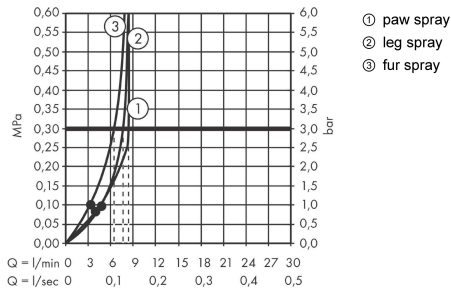

DogShower**Душ для собак 150 3jet, с массажной струей**Поверхности : **матовый черный** Артикульный номер: **26640670****Описание****Характеристики**

- размер душевого диска: 150 x 63 мм
- тип струи: Струя для шерсти, Струя для ног, raw spray
- удобное переключение типов струи с помощью кнопки Select
- максимальный расход воды при 3 барах: 7,6 л/мин
- минимальный расход для корректной работы: 5,7 л/мин
- рабочее давление: мин. 1 бар/макс. 6 бар
- минимальное давление: 1 бар
- Форсунки для мягкой массажной струи, длина 1,5 см
- Эргономичный дизайн
- подходит для проточных водонагревателей
- величина соединения: DN15
- клапан обратного тока воды

Технология**Награды за дизайн**

reddot winner 2022

DESIGN
AWARD
2022**Продукт****Чертеж**

DogShower

Душ для собак 150 3jet, с массажной струей

Поверхности : **матовый черный** Артикульный номер: **26640670**

График расхода воды

Расход измерен практически с помощью соответствующей арматуры (термостат/смеситель/скрытый клапан).

DogShower**Душ для собак 150 3jet, с массажной струей**Поверхности : **матовый черный** Артикульный номер: **26640670**