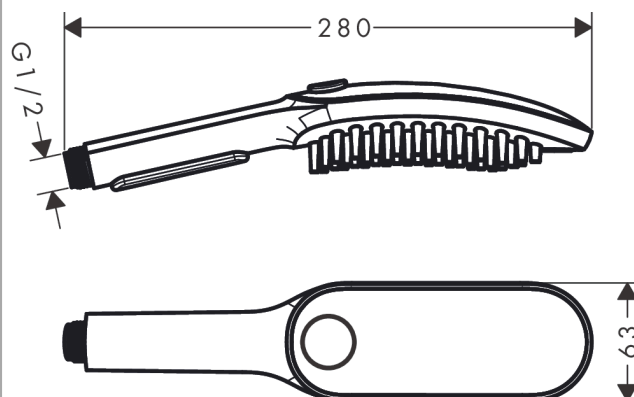

DogShower**Душ для собак 150 3jet, с массажной струей**Поверхности : **матовый черный** Артикульный номер: **26640670****Описание****Характеристики**

- размер душевого диска: 150 x 63 мм
- тип струи: Струя для шерсти, Струя для ног, raw spray
- удобное переключение типов струи с помощью кнопки Select
- максимальный расход воды при 3 барах: 7,6 л/мин
- минимальный расход для корректной работы: 5,7 л/мин
- рабочее давление: мин. 1 бар/макс. 6 бар
- минимальное давление: 1 бар
- Форсунки для мягкой массажной струи, длина 1,5 см
- Эргономичный дизайн
- подходит для проточных водонагревателей
- величина соединения: DN15
- клапан обратного тока воды

Технология**Награды за дизайн**

reddot winner 2022

DESIGN
AWARD
2022**Продукт****Чертеж**

DogShower

Душ для собак 150 3jet, с массажной струей

Поверхности : **матовый черный** Артикульный номер: **26640670**

График расхода воды

Расход измерен практически с помощью соответствующей арматуры (термостат/смеситель/скрытый клапан).

DogShower**Душ для собак 150 3jet, с массажной струей**Поверхности : **матовый черный** Артикульный номер: **26640670**

Покомпонентное изображение

Год выпуска: >04/20

DogShower**Душ для собак 150 3jet, с массажной струей**Поверхности : **матовый черный** Артикульный номер: **26640670****Перечень запасных частей**Год выпуска: **>04/20**