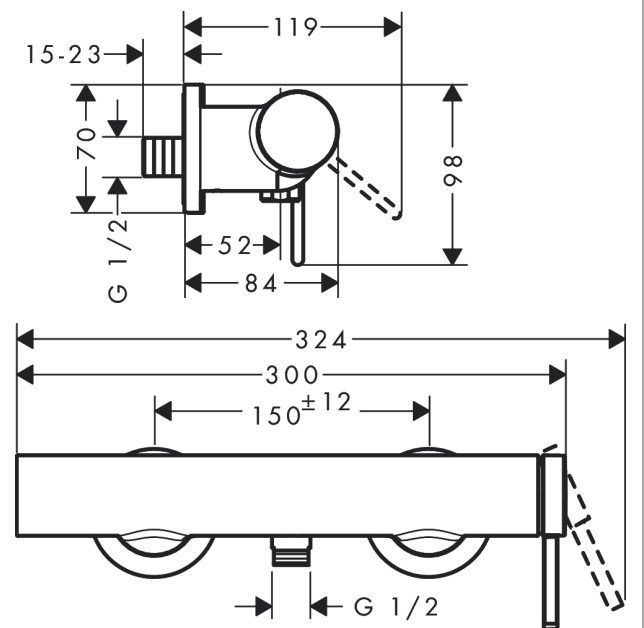

Finoris

Смеситель для душа, однорычажный, внешнего монтажа

Поверхности : матовый белый Артикульный номер: 76620700

Описание

Характеристики

- 1 потребитель
- межосевое подключение: 150 мм ± 12 мм
- максимальный расход воды при 3 барах: 12,1 л/мин
- расход воды ручным душем при 3 барах: 12,1 л/мин
- керамический узел смешивания
- клапан обратного тока воды
- с шумопоглотителем
- подходит для проточных водонагревателей
- шланговое подсоединение DN15
- вид соединения: S-образные эксцентрики
- мин. рабочее давление: 1 бар
- макс. рабочее давление: 10 бар

Награды за дизайн

reddot winner 2021

Продукт

Чертеж

Finoris

Смеситель для душа, однорычажный, внешнего монтажа

Поверхности : **матовый белый** Артикульный номер: **76620700**

График расхода воды

Finoris

Смеситель для душа, однорычажный, внешнего монтажа

Поверхности : матовый белый Артикульный номер: 76620700

Покомпонентное изображение

Год выпуска: >06/21

Finoris**Смеситель для душа, однорычажный, внешнего монтажа**Поверхности : **матовый белый** Артикульный номер: **76620700****Перечень запасных частей**

Год выпуска: >06/21

Позиция	Описание	Артикульный номер	PC	PU
1	handle	94371700	-	1
2	hollow set screw M5x5	98446000	-	1
3	flange	94370700	-	1
4	nut	93995000	-	1
5	O-ring 35x1,5	92114000	-	1
6	cartridge, assy	93895000	-	1
7	connecting thread	95392000	-	1
8	O-ring 14x2	98129000	-	1
9	set of non return valves DW 15	94074000	-	1
10	screw	94366000	-	1
11	escutcheon Ø 70 mm	94365700	-	1
12	set of S-unions	95772000	-	1
13	O-ring 29x3	98371000	-	1