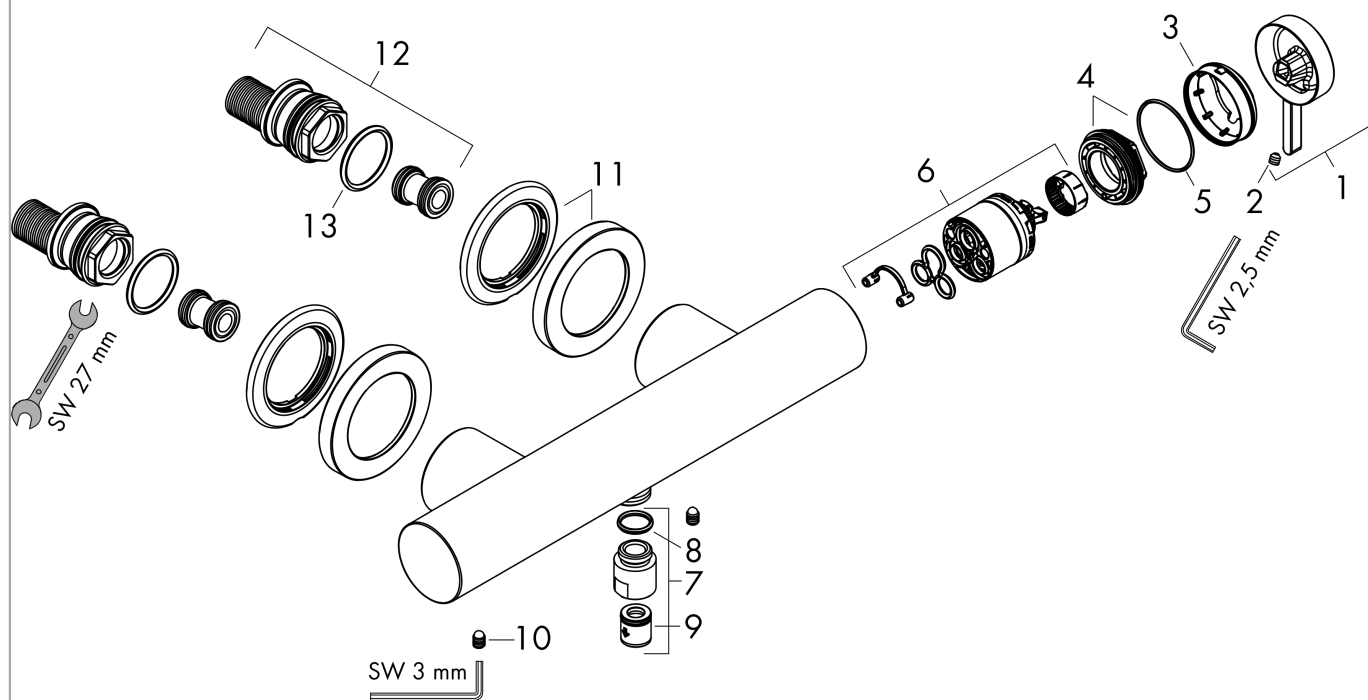

Finoris

Смеситель для душа, однорычажный, внешнего монтажа

Поверхности : матовый белый Артикульный номер: 76620700

Описание

Характеристики

- 1 потребитель
- межосевое подключение: 150 мм ± 12 мм
- максимальный расход воды при 3 барах: 12,1 л/мин
- расход воды ручным душем при 3 барах: 12,1 л/мин
- керамический узел смешивания
- клапан обратного тока воды
- с шумопоглотителем
- подходит для проточных водонагревателей
- шланговое подсоединение DN15
- вид соединения: S-образные эксцентрики
- мин. рабочее давление: 1 бар
- макс. рабочее давление: 10 бар

Награды за дизайн

reddot winner 2021

Продукт

Чертеж

Finoris

Смеситель для душа, однорычажный, внешнего монтажа

Поверхности : **матовый белый** Артикульный номер: **76620700**

График расхода воды

Finoris

Смеситель для душа, однорычажный, внешнего монтажа

Поверхности : матовый белый Артикульный номер: 76620700

Покомпонентное изображение

Год выпуска: >06/21

Finoris**Смеситель для душа, однорычажный, внешнего монтажа**Поверхности : **матовый белый** Артикульный номер: **76620700****Перечень запасных частей**

Год выпуска: >06/21

Позиция	Описание	Артикульный номер	PC	PU
1	handle	94371700	-	1
2	hollow set screw M5x5	98446000	-	1
3	flange	94370700	-	1
4	nut	93995000	-	1
5	O-ring 35x1,5	92114000	-	1
6	cartridge, assy	93895000	-	1
7	connecting thread	95392000	-	1
8	O-ring 14x2	98129000	-	1
9	set of non return valves DW 15	94074000	-	1
10	screw	94366000	-	1
11	escutcheon Ø 70 mm	94365700	-	1
12	set of S-unions	95772000	-	1
13	O-ring 29x3	98371000	-	1