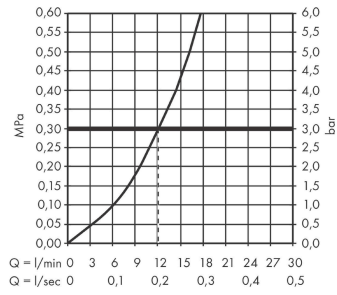

Finoris

Смеситель для душа, однорычажный, внешнего монтажа

Поверхности : матовый белый Артикульный номер: 76620700

Описание

Характеристики

- 1 потребитель
- межосевое подключение: 150 мм ± 12 мм
- максимальный расход воды при 3 барах: 12,1 л/мин
- расход воды ручным душем при 3 барах: 12,1 л/мин
- керамический узел смешивания
- клапан обратного тока воды
- с шумопоглотителем
- подходит для проточных водонагревателей
- шланговое подсоединение DN15
- вид соединения: S-образные эксцентрики
- мин. рабочее давление: 1 бар
- макс. рабочее давление: 10 бар

Награды за дизайн

reddot winner 2021

Продукт

Чертеж

Finoris

Смеситель для душа, однорычажный, внешнего монтажа

Поверхности : **матовый белый** Артикульный номер: **76620700**

График расхода воды