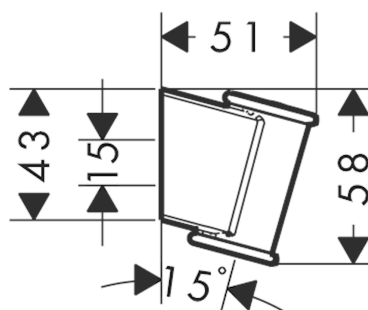

Porter'Classic держательПоверхности : **хром** Артикульный номер: **28324000****Описание****Характеристики**

- фиксированное положение держателя
- для шлангов с конической гайкой
- материал: пластик

Продукт**Чертеж**

Позиция	Описание	Артикульный номер	PC	PU
1	guide	98918000	-	1