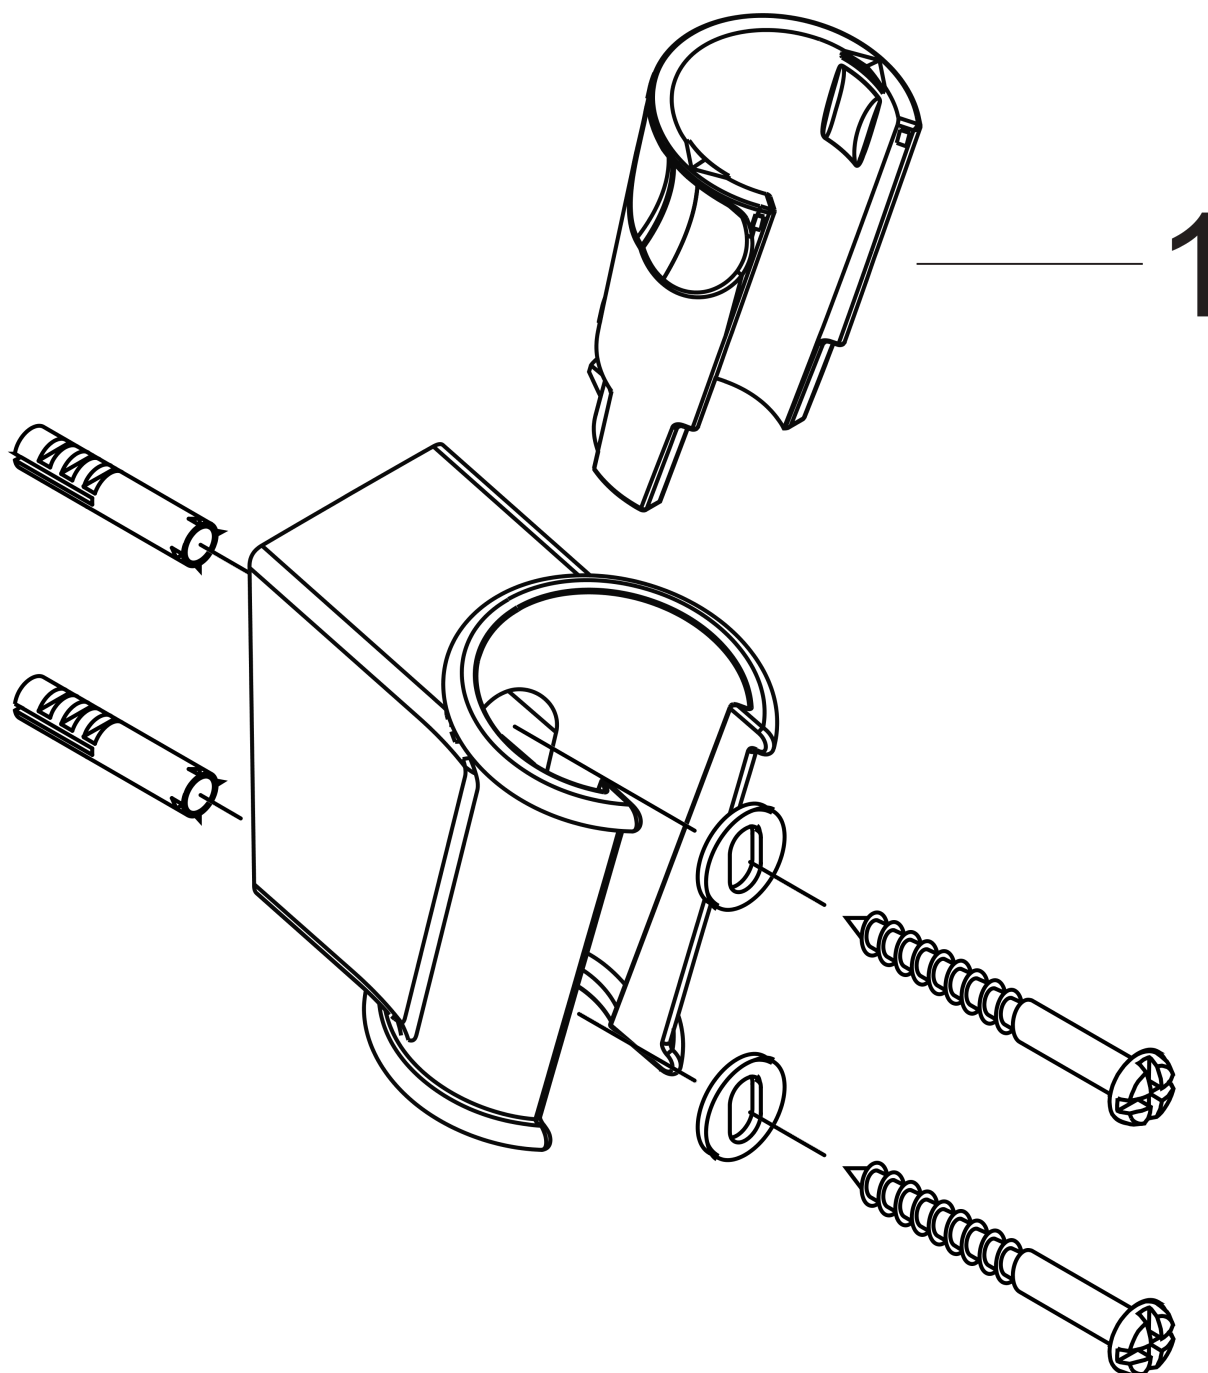

Porter'Classic держательПоверхности : **хром** Артикульный номер: **28324000****Описание****Характеристики**

- фиксированное положение держателя
- для шлангов с конической гайкой
- материал: пластик

Продукт**Чертеж**

Porter'Classic держательПоверхности : **хром** Артикульный номер: **28324000****Покомпонентное изображение**

Год выпуска: >04/08

Porter'Classic держательПоверхности : **хром** Артикульный номер: **28324000****Перечень запасных частей**Год выпуска: **>04/08**

Позиция	Описание	Артикульный номер	PC	PU
1	guide	98918000	-	1