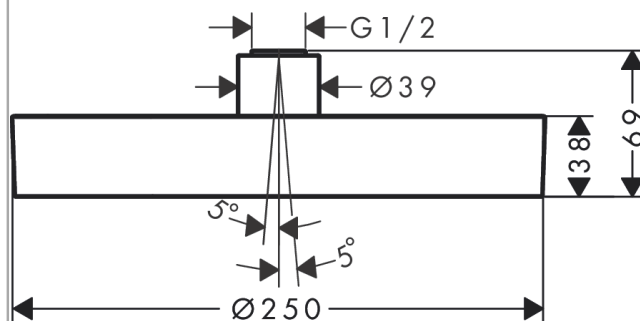

Rainfinity**Верхний душ 250 1jet**Поверхности : **хром** Артикульный номер: **26228000****Описание****Характеристики**

- размер душевого диска: 250 мм
- тип струи: PowderRain
- шарнирное соединение: регулируемый угол верхнего душа (2 x 5°)
- рамка: металл
- материал душевого диска: алюминий
- поверхность душевого диска: графит
- максимальный расход воды при 3 барах: 16 л/мин
- расход воды PowderRain (при 3 барах): 16 л / мин
- минимальный расход для корректной работы: 7,9 л/мин
- минимальное давление: 1 бар
- съемный верхний душ для очистки
- монтаж: потолок или стена
- соединительная резьба G 1/2
- не подходит для проточных водонагревателей

Технология**Награды за дизайн**reddot award 2019
best of the best**Продукт****Чертеж**

Rainfinity

Верхний душ 250 1jet

Поверхности : **хром** Артикульный номер: **26228000**

График расхода воды

Расход измерен практически с помощью соответствующей арматуры (термостат/смеситель/скрытый клапан).

Rainfinity

Верхний душ 250 1jet

Поверхности : хром Артикульный номер: 26228000

Покомпонентное изображение

Год выпуска: >07/19

Rainfinity**Верхний душ 250 1jet**Поверхности : **хром** Артикульный номер: **26228000****Перечень запасных частей**