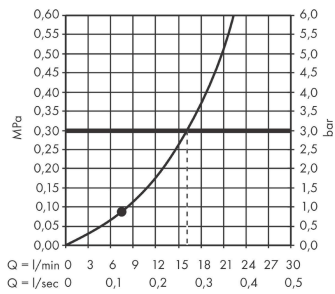

Rainfinity**Верхний душ 250 1jet**Поверхности : **хром** Артикульный номер: **26228000****Описание****Характеристики**

- размер душевого диска: 250 мм
- тип струи: PowderRain
- шарнирное соединение: регулируемый угол верхнего душа (2 x 5°)
- рамка: металл
- материал душевого диска: алюминий
- поверхность душевого диска: графит
- максимальный расход воды при 3 барах: 16 л/мин
- расход воды PowderRain (при 3 барах): 16 л / мин
- минимальный расход для корректной работы: 7,9 л/мин
- минимальное давление: 1 бар
- съемный верхний душ для очистки
- монтаж: потолок или стена
- соединительная резьба G 1/2
- не подходит для проточных водонагревателей

Технология**Награды за дизайн**reddot award 2019
best of the best**Продукт****Чертеж**

Rainfinity

Верхний душ 250 1jet

Поверхности : **хром** Артикульный номер: **26228000**

График расхода воды

Расход измерен практически с помощью соответствующей арматуры (термостат/смеситель/скрытый клапан).