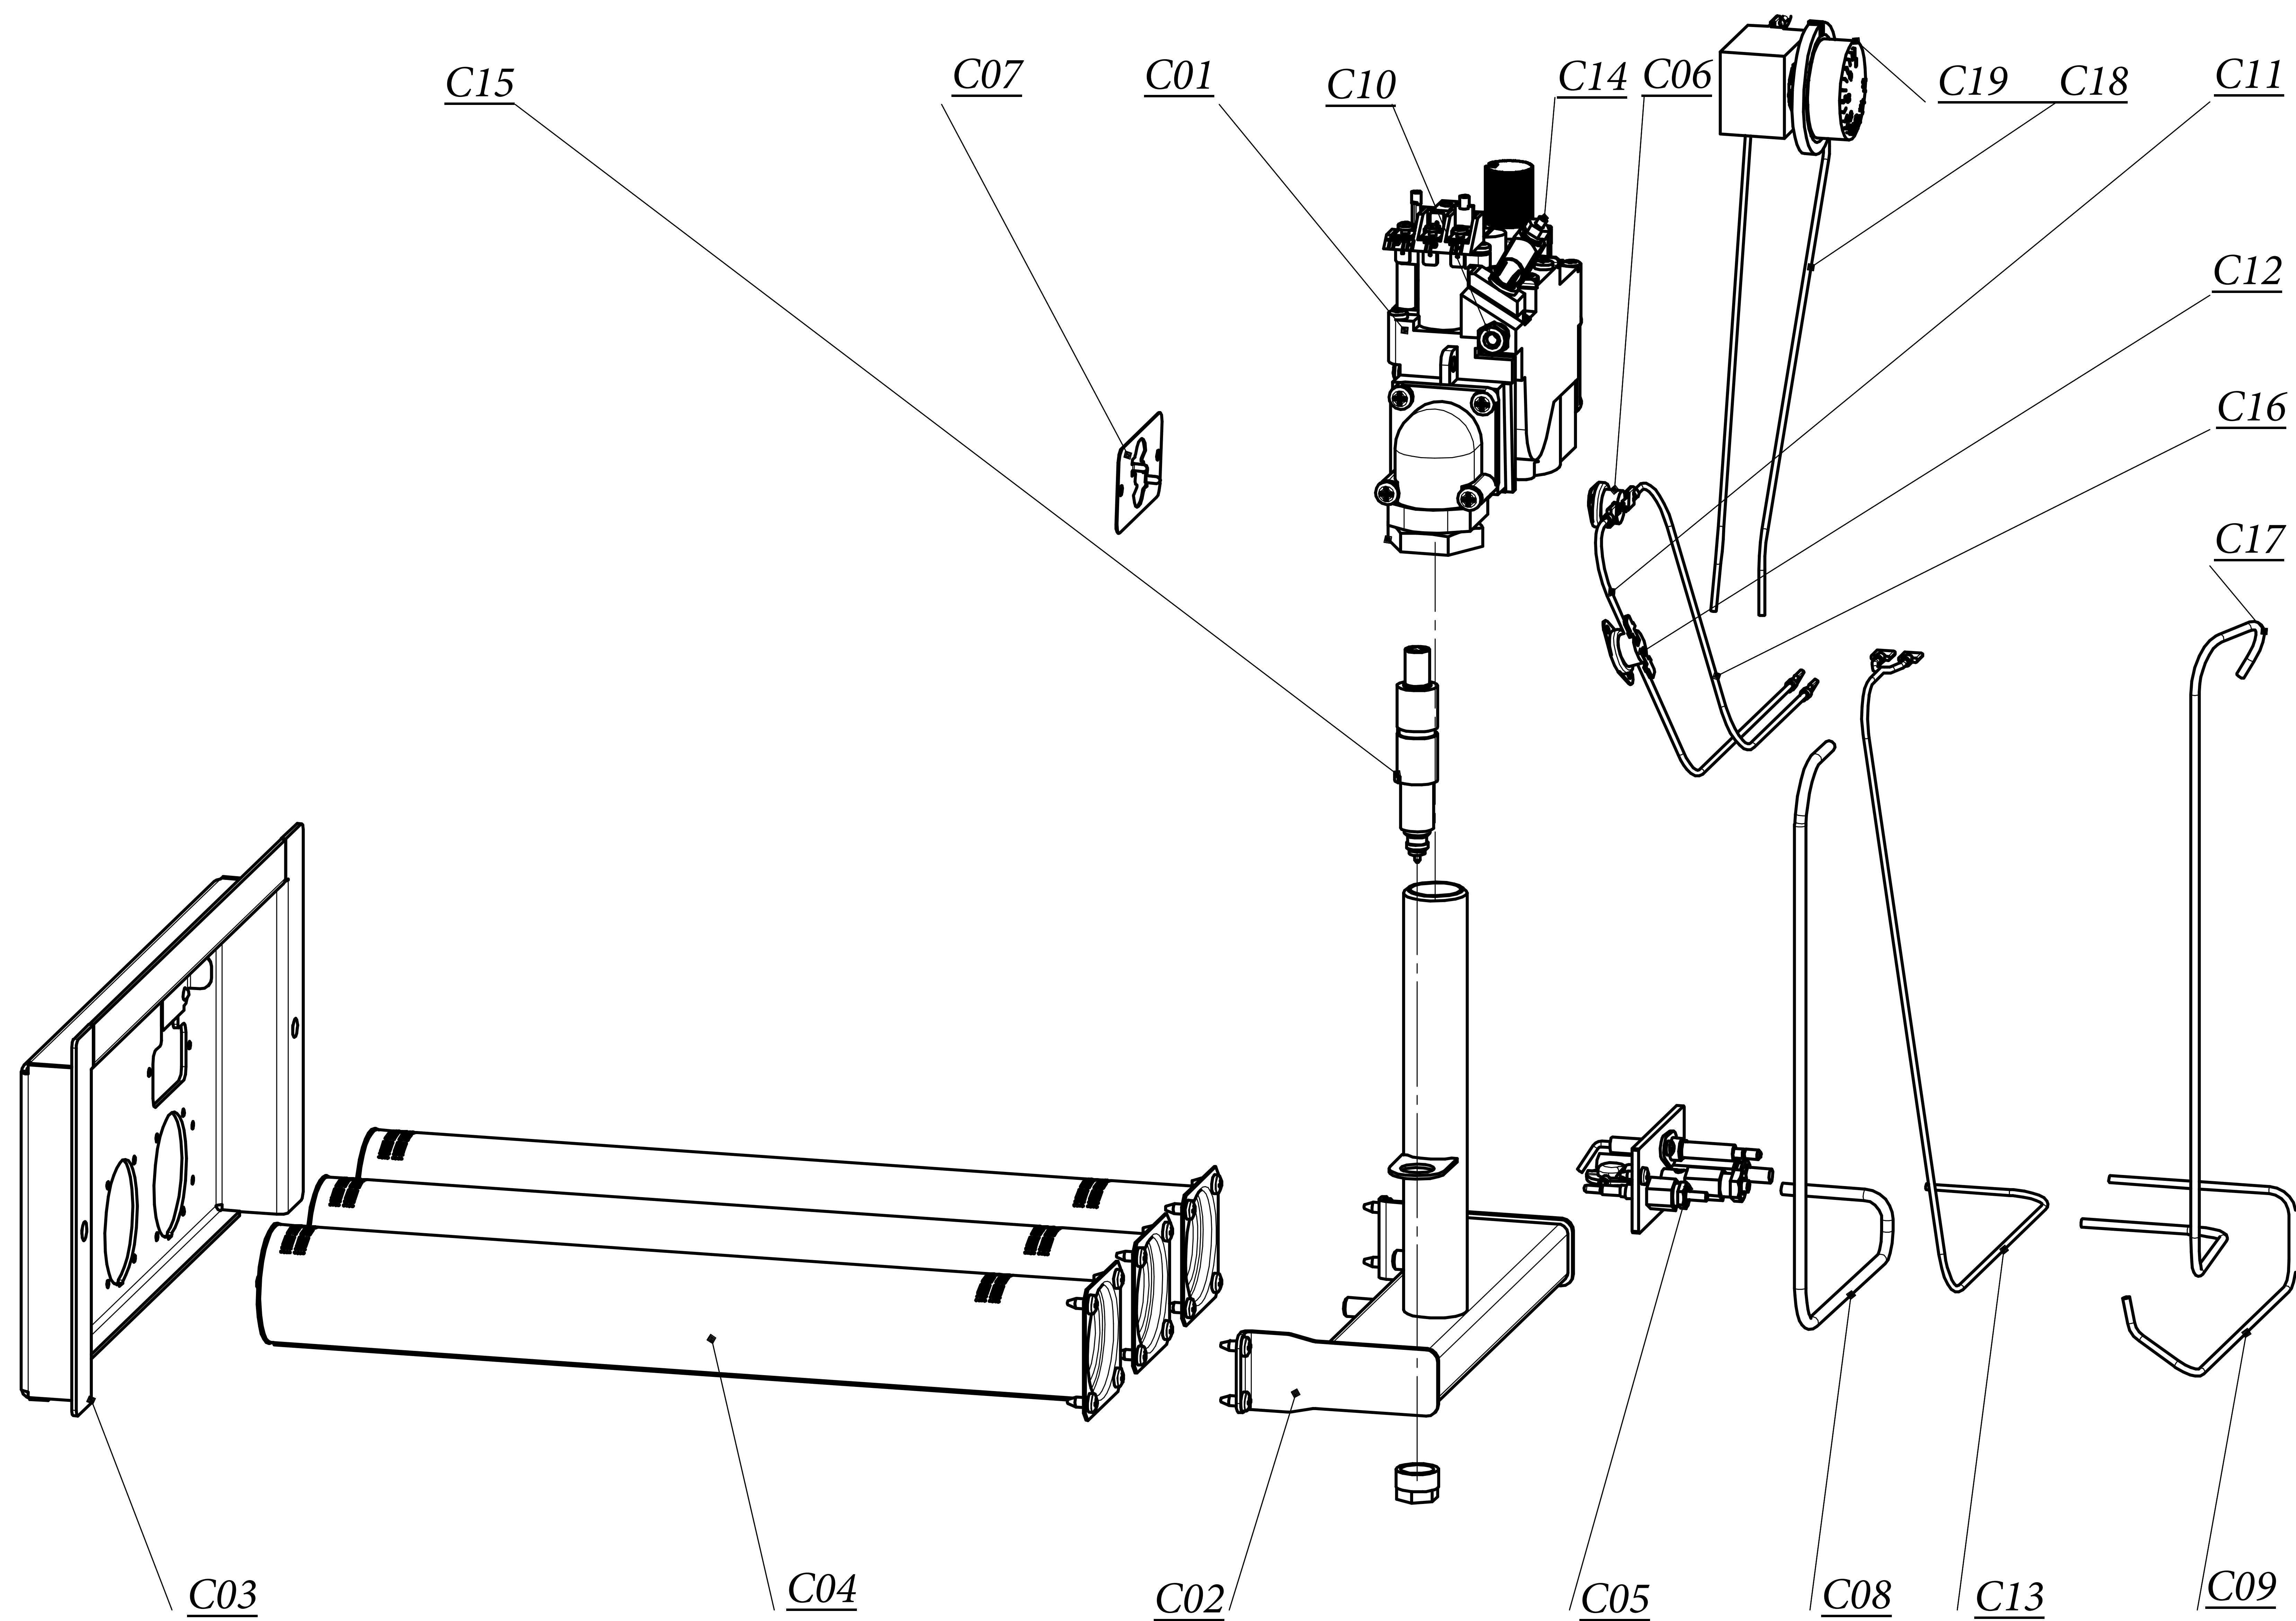

Напольный котел со стальным теплообменником

TORINO 35 - 40

Lista Pezzi / Spare Parts / Ersatzteile
List Onderdelen / Liste Pieces Detaches / Lista Piezas De Repuesto

Напольный котел со стальным теплообменником

TORINO 35 - 40

Lista Pezzi / Spare Parts / Ersatzsteile
List Onderdelen / Liste Pieces Detaches / Lista Piezas De Repuesto

Напольный котел со стальным теплообменником

TORINO 35 - 40

Lista Pezzi / Spare Parts / Ersatzsteile
List Onderdelen / Liste Pieces Detaches / Lista Piezas De Repuesto

Напольный котел со стальным теплообменником

TORINO 35 - 40

№	Артикул	Наименование	Кол-во
A01	7245167	Дверца	1
A02	7245124	Планка	1
A03	7245154	Устройство газогорелочное ГГУ (TORINO 35)	1
A03	7245155	Устройство газогорелочное ГГУ (TORINO 40)	1
A04	7245012	Термометр	1
A05	7245166	Крышка	1
A06	7245164	Панель передняя	1
A07	7245163	Стенка задняя	1
A08	7245169	Стенка	1
A09	7245170	Стенка	1
A10	7245171	Панель верхняя	1
B01	7245161	Теплоизоляция	1
B02	7245168	Скоба	1
B03	7245160	Прерыватель тяги (TORINO 35)	1
B03	7245172	Прерыватель тяги (TORINO 40)	1
B04	7245159	Корпус	1
B04	7245162	Корпус	1
B05	7245018	Турбулизатор 32 шт (TORINO 35)	1
B05	7245018	Турбулизатор 36 шт (TORINO 40)	1
B06	7245165	Решетка	1

Lista Pezzi / Spare Parts / Ersatzsteile
List Onderdelen / Liste Pieces Detaches / Lista Piezas De Repuesto

Напольный котел со стальным теплообменником

TORINO 35 - 40

№	Артикул	Наименование	Кол-во
C01	7245110	Клапан газовый	1
C02	7245142	Коллектор	1
C03	7245144	Панель	1
C04	7245115	Горелка	3
C05	7245104	Пилотная горелка	1
C06	7245089	Термостат	1
C07	7245027	Кронштейн	1
C08	7245143	Трубка запальника	1
C09	7245103	Кабель пьезогенератора	1
C10	7245031	Фитинг	1
C11	7245120	Провод	1
C12	7245090	Термостат	1
C13	7245106	Генератор милливольтовый	1
C14	7245107	Термопрерыватель	1
C15	7245141	Кнопка пьезорозжига	1
C16	7245121	Провод	1
C17	7245105	Термопара	1
C18	7245122	Провод	1
C19	7245111	Комплект терморегулятора	1