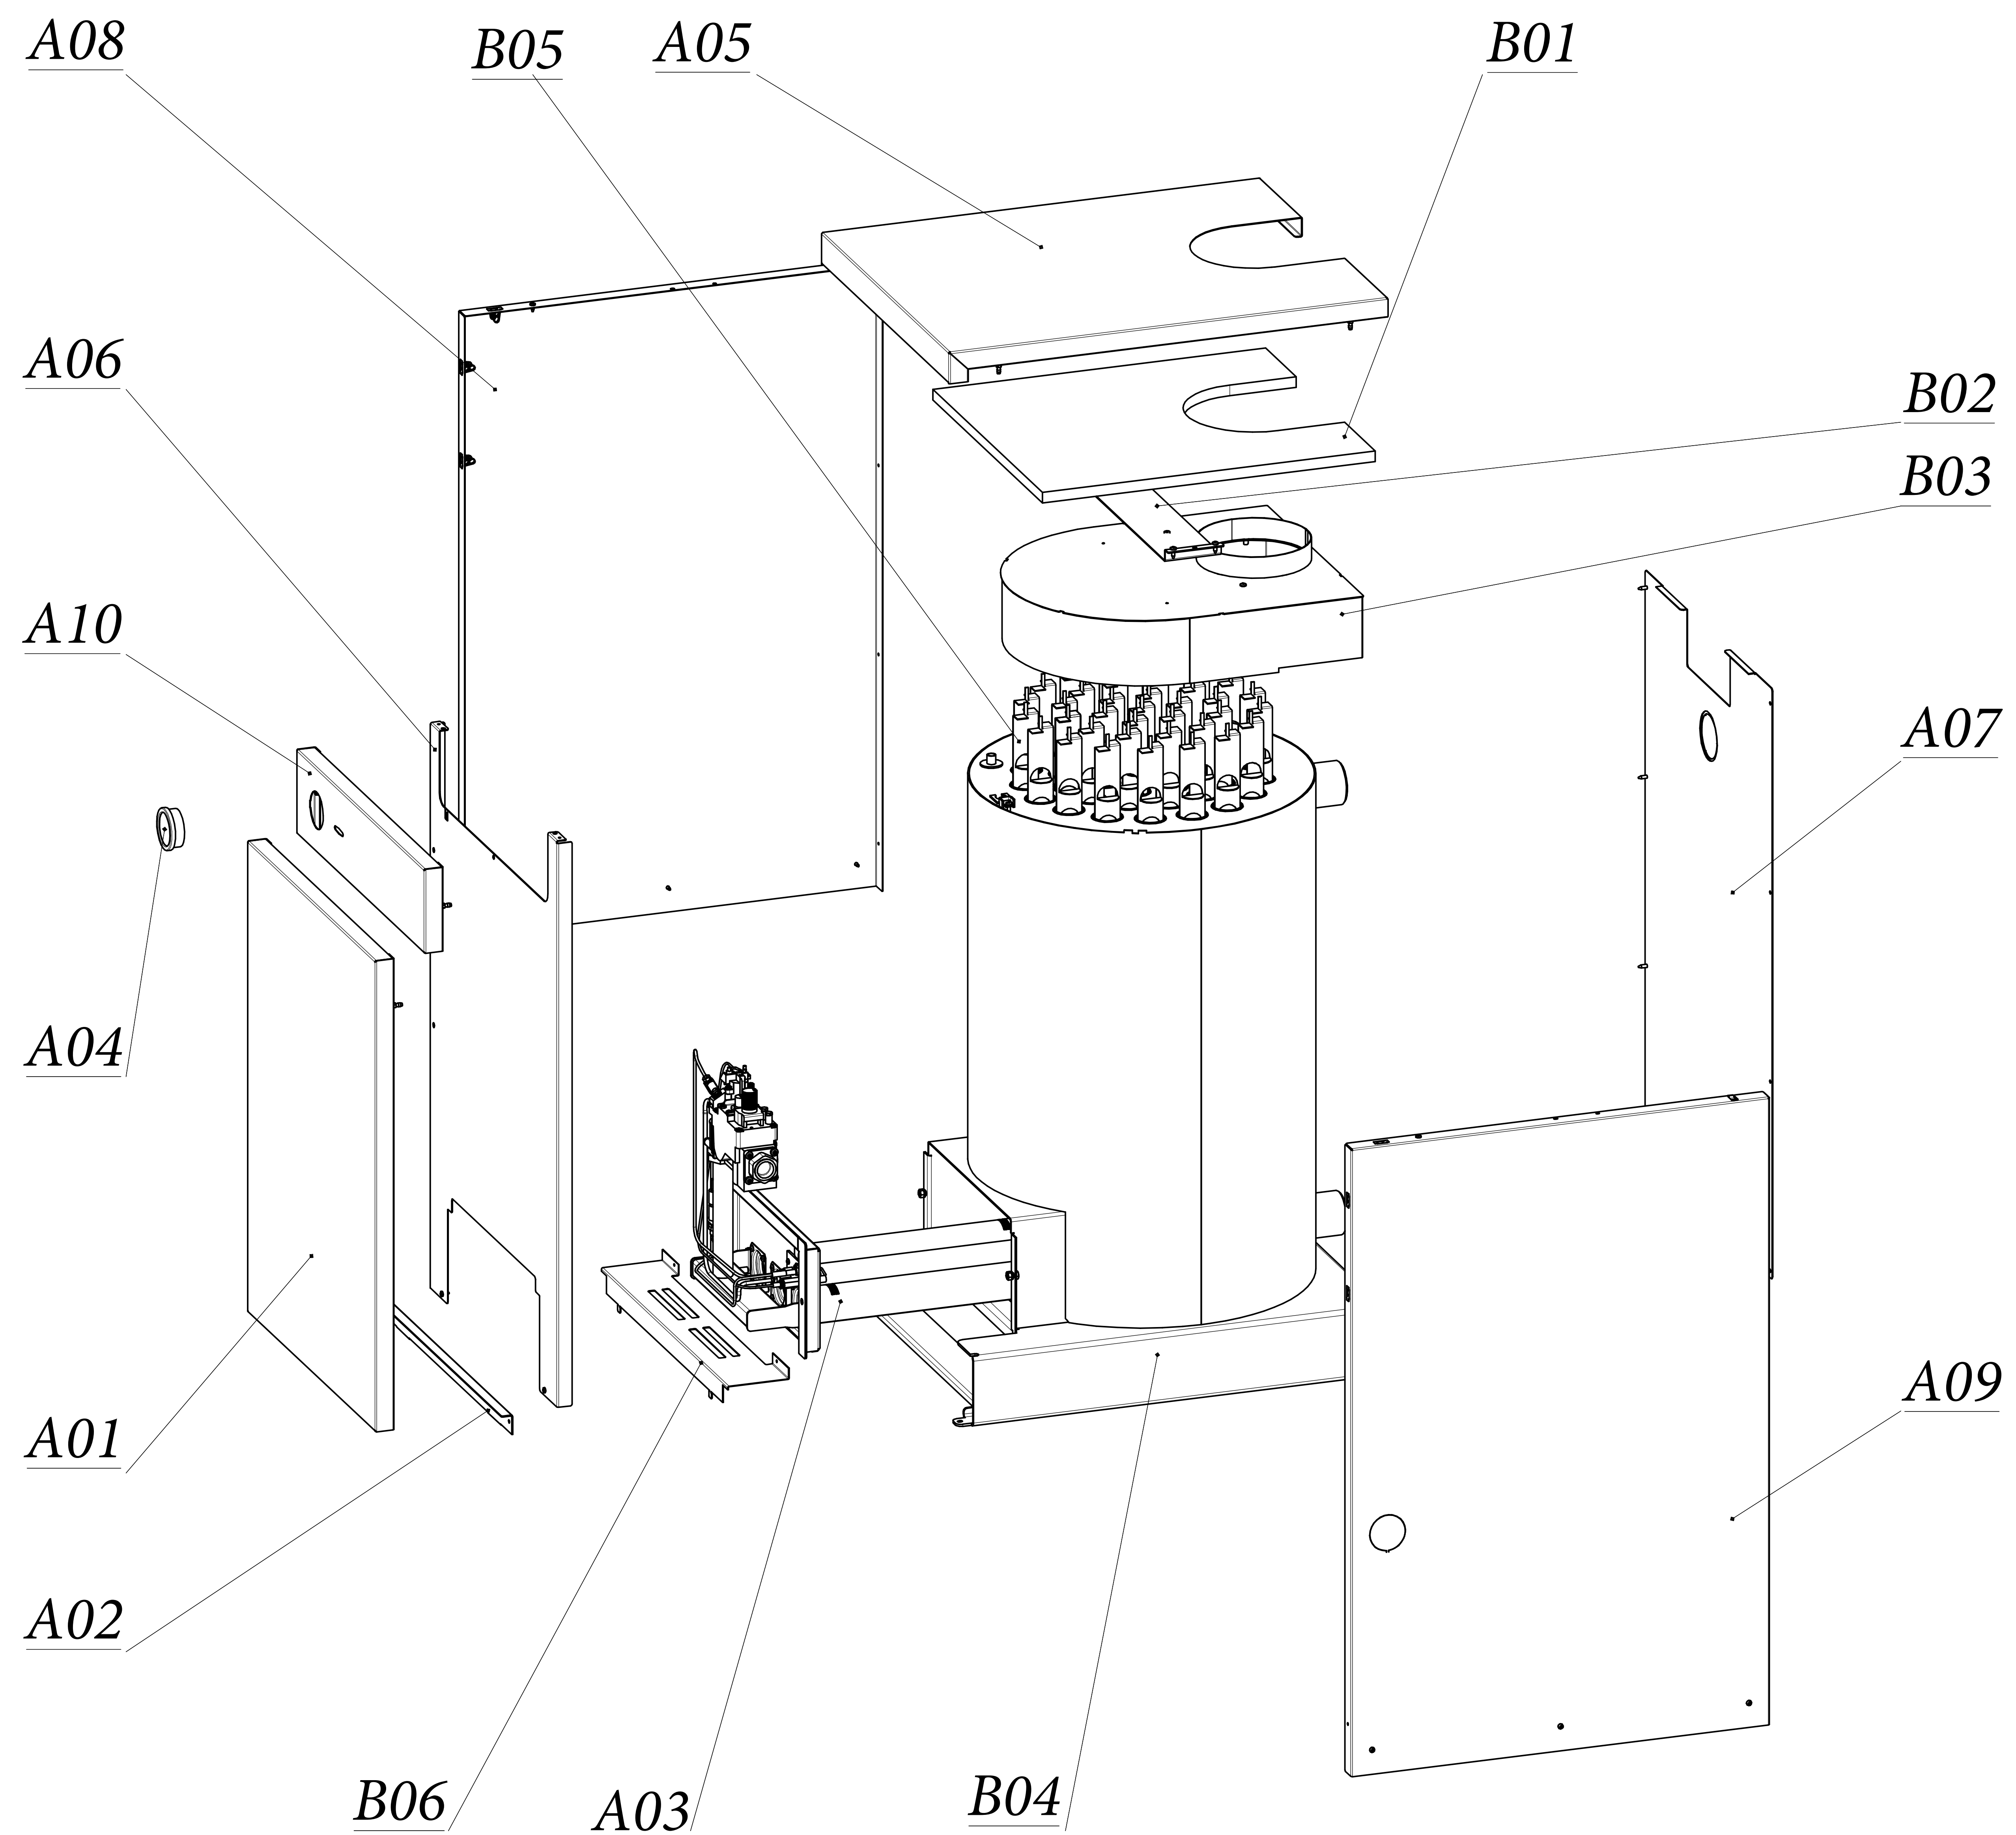

Напольный котел со стальным теплообменником

TORINO 35 - 40

Lista Pezzi / Spare Parts / Ersatzteile
List Onderdelen / Liste Pieces Detaches / Lista Piezas De Repuesto

Напольный котел со стальным теплообменником

TORINO 35 - 40

Lista Pezzi / Spare Parts / Ersatzsteile
List Onderdelen / Liste Pieces Detaches / Lista Piezas De Repuesto

Напольный котел со стальным теплообменником

TORINO 35 - 40

Lista Pezzi / Spare Parts / Ersatzsteile
List Onderdelen / Liste Pieces Detaches / Lista Piezas De Repuesto

Напольный котел со стальным теплообменником

TORINO 35 - 40

№	Артикул	Наименование	Кол-во
A01	7245167	Дверца	1
A02	7245124	Планка	1
A03	7245154	Устройство газогорелочное ГГУ (TORINO 35)	1
A03	7245155	Устройство газогорелочное ГГУ (TORINO 40)	1
A04	7245012	Термометр	1
A05	7245166	Крышка	1
A06	7245164	Панель передняя	1
A07	7245163	Стенка задняя	1
A08	7245169	Стенка	1
A09	7245170	Стенка	1
A10	7245171	Панель верхняя	1
B01	7245161	Теплоизоляция	1
B02	7245168	Скоба	1
B03	7245160	Прерыватель тяги (TORINO 35)	1
B03	7245172	Прерыватель тяги (TORINO 40)	1
B04	7245159	Корпус	1
B04	7245162	Корпус	1
B05	7245018	Турбулизатор 32 шт (TORINO 35)	1
B05	7245018	Турбулизатор 36 шт (TORINO 40)	1
B06	7245165	Решетка	1

Lista Pezzi / Spare Parts / Ersatzsteile
List Onderdelen / Liste Pieces Detaches / Lista Piezas De Repuesto

Напольный котел со стальным теплообменником

TORINO 35 - 40

№	Артикул	Наименование	Кол-во
C01	7245110	Клапан газовый	1
C02	7245142	Коллектор	1
C03	7245144	Панель	1
C04	7245115	Горелка	3
C05	7245104	Пилотная горелка	1
C06	7245089	Термостат	1
C07	7245027	Кронштейн	1
C08	7245143	Трубка запальника	1
C09	7245103	Кабель пьезогенератора	1
C10	7245031	Фитинг	1
C11	7245120	Провод	1
C12	7245090	Термостат	1
C13	7245106	Генератор милливольтовый	1
C14	7245107	Термопрерыватель	1
C15	7245141	Кнопка пьезорозжига	1
C16	7245121	Провод	1
C17	7245105	Термопара	1
C18	7245122	Провод	1
C19	7245111	Комплект терморегулятора	1