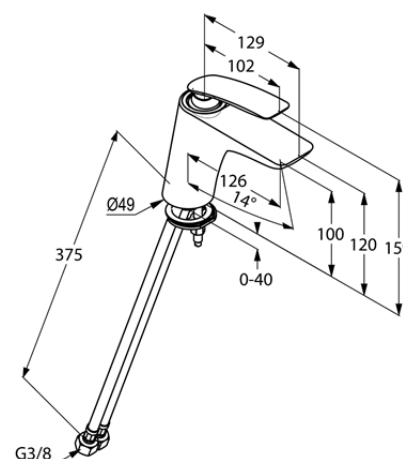

Изделие: **KLUDI BALANCE**
однорычажный смеситель на умывальник
DN 10

Номер артикула: **52 026 05 75**

Поверхность: **хром**

Описание изделия:

литой рычаг
монтаж на одно отверстие
класс расхода воды Z
аэратор s-pointer Cache M 24 x 1
керамический картридж
с ограничителем горячей воды
система быстрого монтажа
гибкая подводка G 3/8
класс шума I

Дополнительная информация:

Класс расхода воды Z:
макс. расход воды до 9 л/мин. при давлении 3 бара

Класс шума I:
макс. 20 дБ при давлении 3 бара

Фото продукта

Размеры