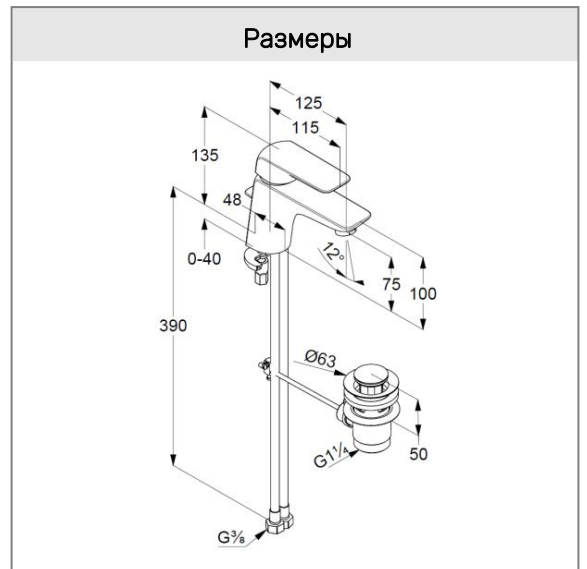

однорычажный смеситель на умывальник DN 15
литой рычаг
монтаж на одно отверстие
расход воды 6 л/мин при давлении 3 бара
аэратор s-pointer Eco PCA M 24 x 1
керамический картридж с ограничителем
горячей воды
донный клапан G 1 1/4
система быстрого монтажа
гибкая подводка G 3/8
высота излива 75 мм

Фото

Размеры

График расхода воды