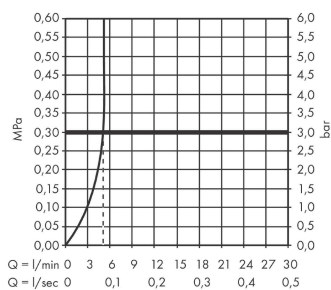

Vernis Shape

Смеситель для раковины, однорычажный, с поворотным изливом, со сливным гарнитуром

Поверхности : хром Артикулный номер: 71564000

Описание

Характеристики

- состоит из: однорычажный смеситель для раковины, слив/перелив
- ComfortZone 200
- выступ: 166 мм
- высота излива: 200 мм
- угол поворота излива: 120°
- тип струи: ламинарная струя
- максимальный расход воды при 3 барах: 5 л/мин
- керамический узел смешивания
- подходит для проточных водонагревателей
- донный клапан, 1¼"
- материал сливного набора: синтетический
- вид соединения: соединительные шланги G 3/8"

Технология

Продукт

Чертеж

График расхода воды

Vernis Shape

Смеситель для раковины, однорычажный, с поворотным изливом, со сливным гарнитуром

Поверхности : хром Артикульный номер: 71564000

Покомпонентное изображение