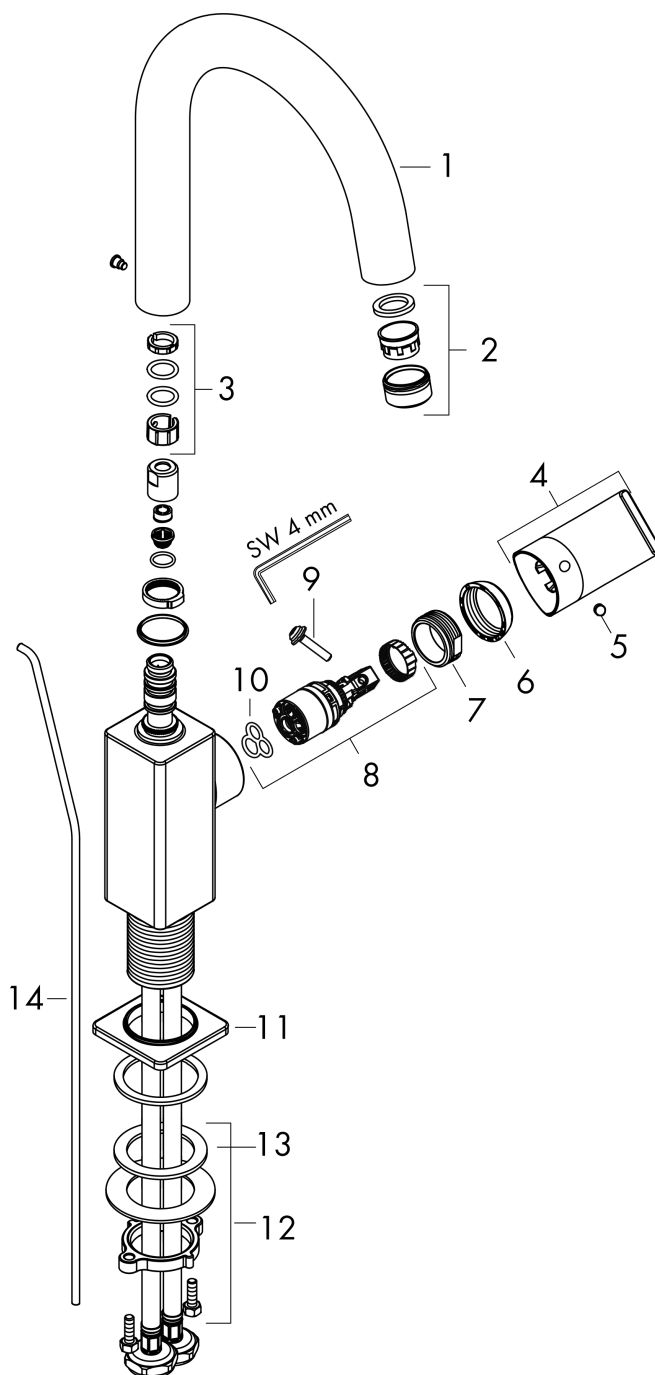

Vernis Shape

Смеситель для раковины, однорычажный, с поворотным изливом, со сливным гарнитуром

Поверхности : хром Артикулный номер: 71564000

Описание

Характеристики

- состоит из: однорычажный смеситель для раковины, слив/перелив
- ComfortZone 200
- выступ: 166 мм
- высота излива: 200 мм
- угол поворота излива: 120°
- тип струи: ламинарная струя
- максимальный расход воды при 3 барах: 5 л/мин
- керамический узел смешивания
- подходит для проточных водонагревателей
- донный клапан, 1¼"
- материал сливного набора: синтетический
- вид соединения: соединительные шланги G 3/8"

Технология

Продукт

Чертеж

График расхода воды

Vernis Shape

Смеситель для раковины, однорычажный, с поворотным изливом, со сливным гарнитуром

Поверхности : хром Артикульный номер: 71564000

Покомпонентное изображение

Год выпуска: >04/21

Vernis Shape**Смеситель для раковины, однорычажный, с поворотным изливом, со сливным гарнитуром**Поверхности : **хром** Артикульный номер: **71564000****Перечень запасных частей**

Год выпуска: >04/21

Позиция	Описание	Артикульный номер	PC	PU
1	spout cpl.	93688000	-	1
2	aerator M24x1	92254000	-	1
3	sealing set	93689000	-	1
4	handle	93695000	-	1
5	screw cover	96338000	-	1
6	flange	93692000	-	1
7	nut	93693000	-	1
8	cartridge, assy	97685000	-	1
9	locking screw for handle	95140000	-	1
10	seal	98865000	-	1
11	escutcheon	93954000	-	1
12	seal	93694000	-	1
13	fixing set	96016000	-	1
14	pull rod	93683000	-	1
a	pop up waste	92168000	-	1