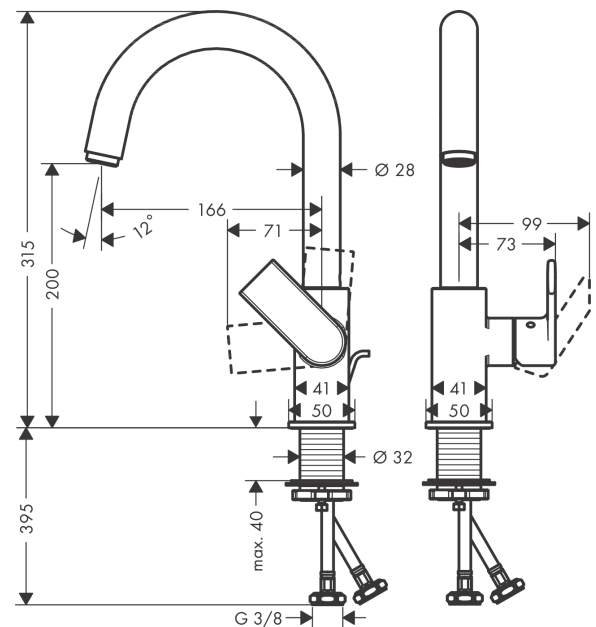

Vernis Shape

Смеситель для раковины, однорычажный, с поворотным изливом, со сливным гарнитуром

Поверхности : хром Артикулный номер: 71564000

Описание

Характеристики

- состоит из: однорычажный смеситель для раковины, слив/перелив
- ComfortZone 200
- выступ: 166 мм
- высота излива: 200 мм
- угол поворота излива: 120°
- тип струи: ламинарная струя
- максимальный расход воды при 3 барах: 5 л/мин
- керамический узел смешивания
- подходит для проточных водонагревателей
- донный клапан, 1¼"
- материал сливного набора: синтетический
- вид соединения: соединительные шланги G 3/8"

Технология

Продукт

Чертеж

График расхода воды

Vernis Shape

Смеситель для раковины, однорычажный, с поворотным изливом, со сливным гарнитуром

Поверхности : хром Артикульный номер: 71564000

Покомпонентное изображение

Год выпуска: >04/21

Vernis Shape**Смеситель для раковины, однорычажный, с поворотным изливом, со сливным гарнитуром**Поверхности : **хром** Артикульный номер: **71564000****Перечень запасных частей**

Год выпуска: >04/21

Позиция	Описание	Артикульный номер	PC	PU
1	spout cpl.	93688000	-	1
2	aerator M24x1	92254000	-	1
3	sealing set	93689000	-	1
4	handle	93695000	-	1
5	screw cover	96338000	-	1
6	flange	93692000	-	1
7	nut	93693000	-	1
8	cartridge, assy	97685000	-	1
9	locking screw for handle	95140000	-	1
10	seal	98865000	-	1
11	escutcheon	93954000	-	1
12	seal	93694000	-	1
13	fixing set	96016000	-	1
14	pull rod	93683000	-	1
a	pop up waste	92168000	-	1