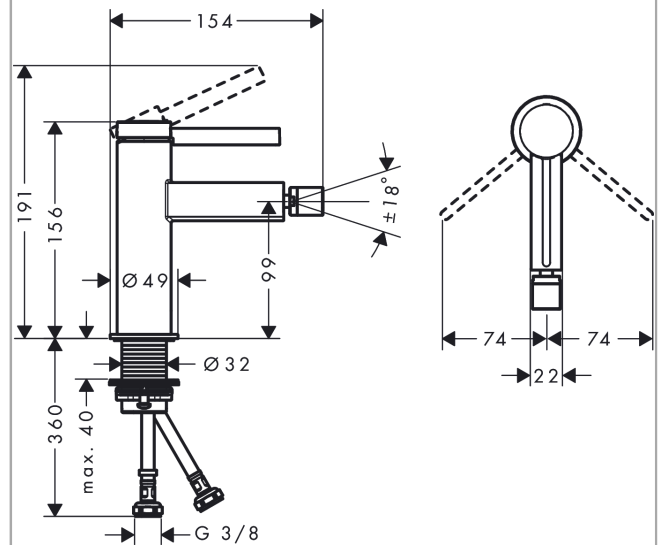

Finoris

Смеситель для биде, однорычажный, со сливным клапаном Push-Open

Поверхности : хром Артикулный номер: 76200000

Описание

Характеристики

- состоит из: однорычажный смеситель для биде, слив/перелив
- выступ 129 мм
- формирователь струи с шарнирным соединением
- тип струи: ламинарная струя
- максимальный расход воды при 3 барах: 7,5 л/мин
- керамический узел смешивания
- подходит для проточных водонагревателей
- сливной клапан Push-Open G 1 ¼
- материал сливного набора: металл

Награды за дизайн

reddot winner 2021

Продукт

Чертеж

График расхода воды

Finoris

Смеситель для биде, однорычажный, со сливным клапаном Push-Open

Поверхности : хром Артикульный номер: 76200000

Покомпонентное изображение

Год выпуска: >06/21

Finoris**Смеситель для биде, однорычажный, со сливным клапаном Push-Open**Поверхности : **хром** Артикульный номер: **76200000****Перечень запасных частей**

Год выпуска: >06/21

Позиция	Описание	Артикульный номер	PC	PU
1	handle	94266000	-	1
2	screw cover	93735460	-	1
3	hollow set screw M5x5	98446000	-	1
4	flange	93737000	-	1
5	nut	92926000	-	1
6	O-ring 30x1,5	98433000	-	1
7	O-ring 29x2	98391000	-	1
8	O-ring 25x1,5	98146000	-	1
9	cartridge, assy	93760000	-	1
10	seal	93383000	-	1
11	adapter for cartridge	98866000	-	1
12	ball joint	97362000	-	1
13	aerator laminar M16x1 (7 l/min)	97360000	-	1
14	escutcheon	94265000	-	1
15	flat seal	98749000	-	1
16	fixing set (Ø 32)	13961000	-	1
17	lever collar	97548000	-	1
18	connection hose 450 mm M8x0,75 G3/8	97206000	-	1
19	O-ring 6,6x1,6	93019000	-	1
a	push-open waste set	50100000	-	1
b	fixation extension 35 mm	13898000	-	1