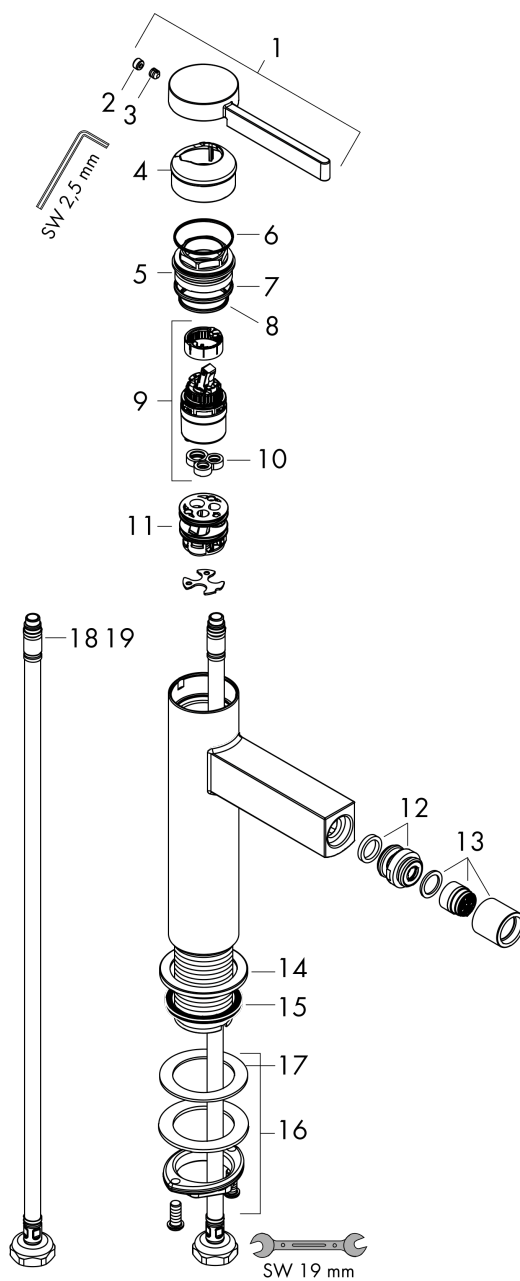

Finoris

Смеситель для биде, однорычажный, со сливным клапаном Push-Open

Поверхности : хром Артикулный номер: 76200000

Описание

Характеристики

- состоит из: однорычажный смеситель для биде, слив/перелив
- выступ 129 мм
- формирователь струи с шарнирным соединением
- тип струи: ламинарная струя
- максимальный расход воды при 3 барах: 7,5 л/мин
- керамический узел смешивания
- подходит для проточных водонагревателей
- сливной клапан Push-Open G 1 ¼
- материал сливного набора: металл

Награды за дизайн

reddot winner 2021

Продукт

Чертеж

График расхода воды

Finoris

Смеситель для биде, однорычажный, со сливным клапаном Push-Open

Поверхности : хром Артикульный номер: 76200000

Покомпонентное изображение

Год выпуска: >06/21

Finoris**Смеситель для биде, однорычажный, со сливным клапаном Push-Open**Поверхности : **хром** Артикульный номер: **76200000****Перечень запасных частей**

Год выпуска: >06/21

Позиция	Описание	Артикульный номер	PC	PU
1	handle	94266000	-	1
2	screw cover	93735460	-	1
3	hollow set screw M5x5	98446000	-	1
4	flange	93737000	-	1
5	nut	92926000	-	1
6	O-ring 30x1,5	98433000	-	1
7	O-ring 29x2	98391000	-	1
8	O-ring 25x1,5	98146000	-	1
9	cartridge, assy	93760000	-	1
10	seal	93383000	-	1
11	adapter for cartridge	98866000	-	1
12	ball joint	97362000	-	1
13	aerator laminar M16x1 (7 l/min)	97360000	-	1
14	escutcheon	94265000	-	1
15	flat seal	98749000	-	1
16	fixing set (Ø 32)	13961000	-	1
17	lever collar	97548000	-	1
18	connection hose 450 mm M8x0,75 G3/8	97206000	-	1
19	O-ring 6,6x1,6	93019000	-	1
a	push-open waste set	50100000	-	1
b	fixation extension 35 mm	13898000	-	1