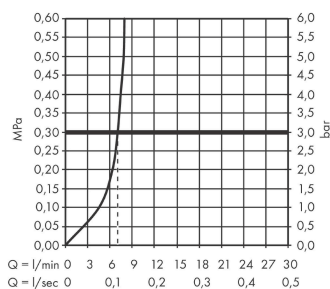

Награды за дизайн

reddot winner 2021

Продукт

Чертеж

График расхода воды

Finoris

Смеситель для биде, однорычажный, со сливным клапаном Push-Open

Поверхности : хром Артикульный номер: 76200000