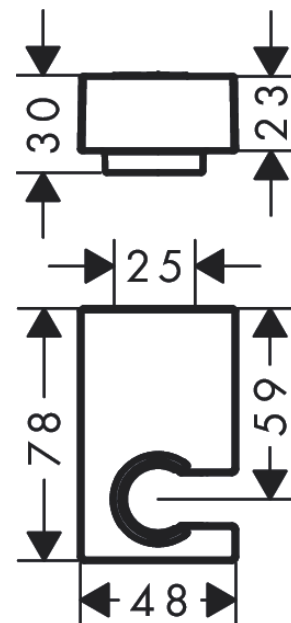

Держатель ручного душа Porter EПоверхности : **матовый белый** Артикульный номер: **28387700****Описание****Характеристики**

- фиксированное положение держателя
- для шлангов с конической гайкой
- материал: металл

Награды за дизайн

reddot winner 2020

reddot winner 2021

Продукт**Чертеж**

Держатель ручного душа Porter E

Поверхности : **матовый белый** Артикульный номер: **28387700**

Покомпонентное изображение

Год выпуска: >07/19

Держатель ручного душа Porter EПоверхности : **матовый белый** Артикульный номер: **28387700****Перечень запасных частей**

Год выпуска: >07/19

Позиция	Описание	Артикульный номер	PC	PU
1	mounting set	40915000	-	1