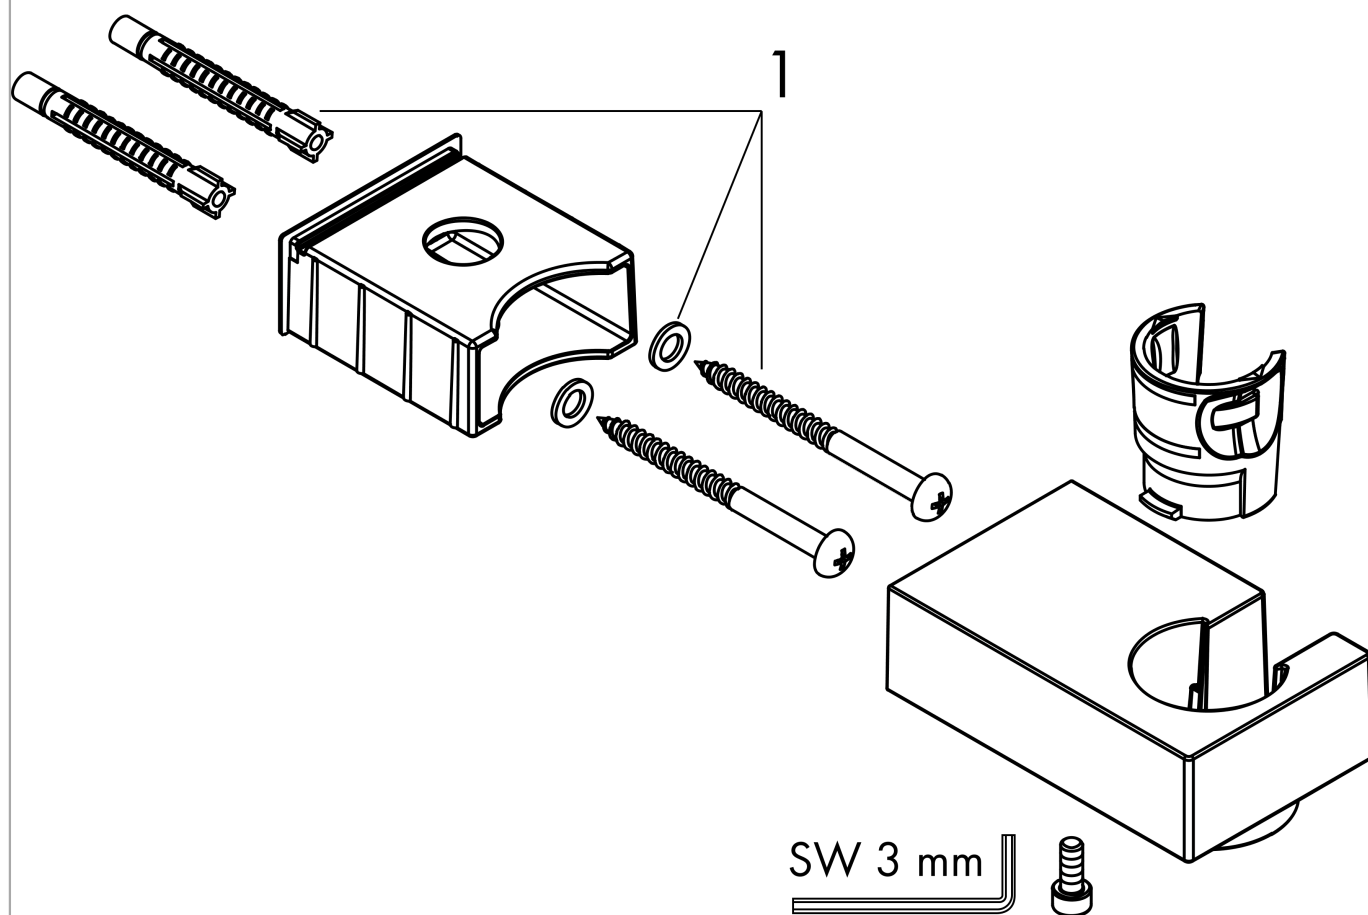

Держатель ручного душа Porter EПоверхности : **матовый белый** Артикульный номер: **28387700****Описание****Характеристики**

- фиксированное положение держателя
- для шлангов с конической гайкой
- материал: металл

Награды за дизайн

reddot winner 2020

reddot winner 2021

Продукт**Чертеж**

Держатель ручного душа Porter E

Поверхности : **матовый белый** Артикульный номер: **28387700**

Покомпонентное изображение

Год выпуска: >07/19

Держатель ручного душа Porter EПоверхности : **матовый белый** Артикульный номер: **28387700****Перечень запасных частей**

Год выпуска: >07/19

Позиция	Описание	Артикульный номер	PC	PU
1	mounting set	40915000	-	1