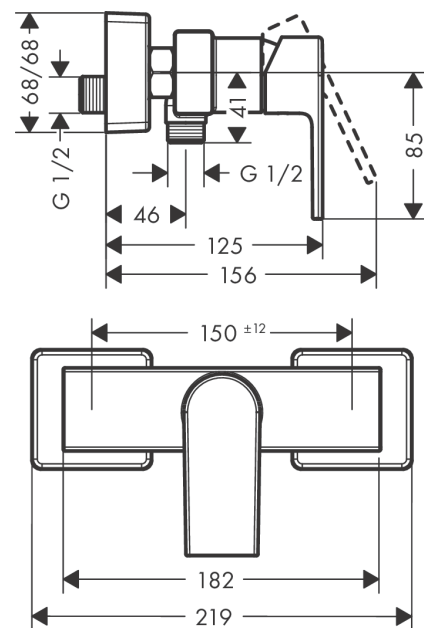

Vernis Shape**Смеситель для душа, однорычажный, внешнего монтажа**Поверхности : **хром** Артикульный номер: **71650000****Описание****Характеристики**

- 1 потребитель
- максимальный расход воды при 3 барах: 15,7 л/мин
- расход воды ручным душем при 3 барах: 15,7 л/мин
- керамический узел смешивания
- регулируемое ограничение температуры
- клапан обратного тока воды
- с шумопоглотителем
- подходит для проточных водонагревателей
- шланговое подсоединение DN15
- вид соединения: S-образные эксцентрики
- мин. рабочее давление: 1 бар
- макс. рабочее давление: 10 бар

Продукт**Чертеж**

Vernis Shape

Смеситель для душа, однорычажный, внешнего монтажа

Поверхности : **хром** Артикульный номер: **71650000**

График расхода воды

Vernis Shape

Смеситель для душа, однорычажный, внешнего монтажа

Поверхности : хром Артикульный номер: 71650000

Покомпонентное изображение

Год выпуска: >05/24

Vernis Shape**Смеситель для душа, однорычажный, внешнего монтажа**Поверхности : **хром** Артикульный номер: **71650000****Перечень запасных частей**

Год выпуска: >05/24

Позиция	Описание	Артикульный номер	PC	PU
1	handle	93719000	-	1
2	screw cover	96338000	-	1
3	flange	93716000	-	1
4	nut	93717000	-	1
5	cartridge, assy	92730000	-	1
6	locking screw for handle	95140000	-	1
7	seal	95008000	-	1
8	set of non return valves DW 15	94074000	-	1
9	connecting thread G½	93767000	-	1
10	O-ring 16x2	98133000	-	1
11	filter packing	96922000	-	1
12	escutcheon	93879000	-	1
13	set of S-unions (±12 mm)	94140000	-	1
14	noise reduction	96429000	-	1