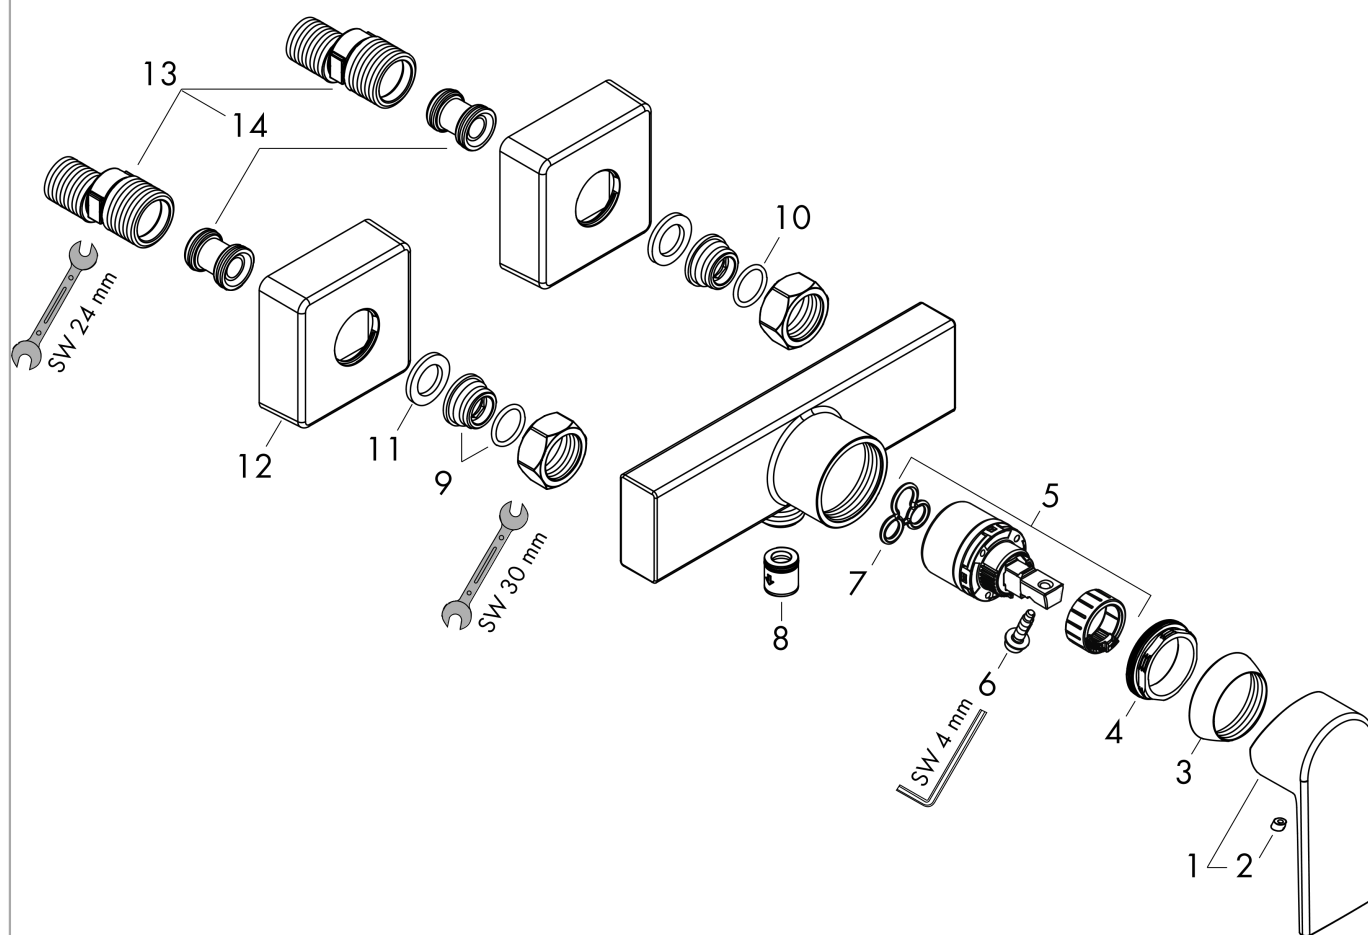

Vernis Shape**Смеситель для душа, однорычажный, внешнего монтажа**Поверхности : **хром** Артикульный номер: **71650000****Описание****Характеристики**

- 1 потребитель
- максимальный расход воды при 3 барах: 15,7 л/мин
- расход воды ручным душем при 3 барах: 15,7 л/мин
- керамический узел смешивания
- регулируемое ограничение температуры
- клапан обратного тока воды
- с шумопоглотителем
- подходит для проточных водонагревателей
- шланговое подсоединение DN15
- вид соединения: S-образные эксцентрики
- мин. рабочее давление: 1 бар
- макс. рабочее давление: 10 бар

Продукт**Чертеж**

Vernis Shape

Смеситель для душа, однорычажный, внешнего монтажа

Поверхности : **хром** Артикульный номер: **71650000**

График расхода воды

Vernis Shape

Смеситель для душа, однорычажный, внешнего монтажа

Поверхности : хром Артикульный номер: 71650000

Покомпонентное изображение

Год выпуска: >05/24

Vernis Shape**Смеситель для душа, однорычажный, внешнего монтажа**Поверхности : **хром** Артикульный номер: **71650000****Перечень запасных частей**

Год выпуска: >05/24

Позиция	Описание	Артикульный номер	PC	PU
1	handle	93719000	-	1
2	screw cover	96338000	-	1
3	flange	93716000	-	1
4	nut	93717000	-	1
5	cartridge, assy	92730000	-	1
6	locking screw for handle	95140000	-	1
7	seal	95008000	-	1
8	set of non return valves DW 15	94074000	-	1
9	connecting thread G½	93767000	-	1
10	O-ring 16x2	98133000	-	1
11	filter packing	96922000	-	1
12	escutcheon	93879000	-	1
13	set of S-unions (±12 mm)	94140000	-	1
14	noise reduction	96429000	-	1