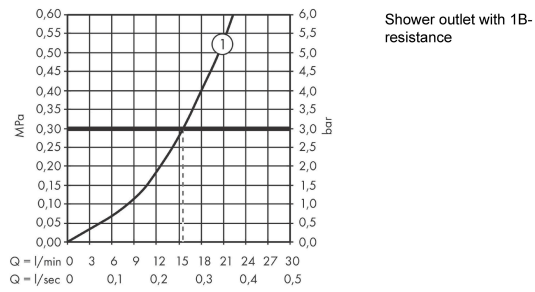

Vernis Shape**Смеситель для душа, однорычажный, внешнего монтажа**Поверхности : **хром** Артикульный номер: **71650000****Описание****Характеристики**

- 1 потребитель
- максимальный расход воды при 3 барах: 15,7 л/мин
- расход воды ручным душем при 3 барах: 15,7 л/мин
- керамический узел смешивания
- регулируемое ограничение температуры
- клапан обратного тока воды
- с шумопоглотителем
- подходит для проточных водонагревателей
- шланговое подсоединение DN15
- вид соединения: S-образные эксцентрики
- мин. рабочее давление: 1 бар
- макс. рабочее давление: 10 бар

Продукт**Чертеж**

Vernis Shape

Смеситель для душа, однорычажный, внешнего монтажа

Поверхности : **хром** Артикульный номер: **71650000**

График расхода воды

Vernis Shape

Смеситель для душа, однорычажный, внешнего монтажа

Поверхности : хром Артикульный номер: 71650000

Покомпонентное изображение

Год выпуска: >05/24

Vernis Shape**Смеситель для душа, однорычажный, внешнего монтажа**Поверхности : **хром** Артикульный номер: **71650000****Перечень запасных частей**