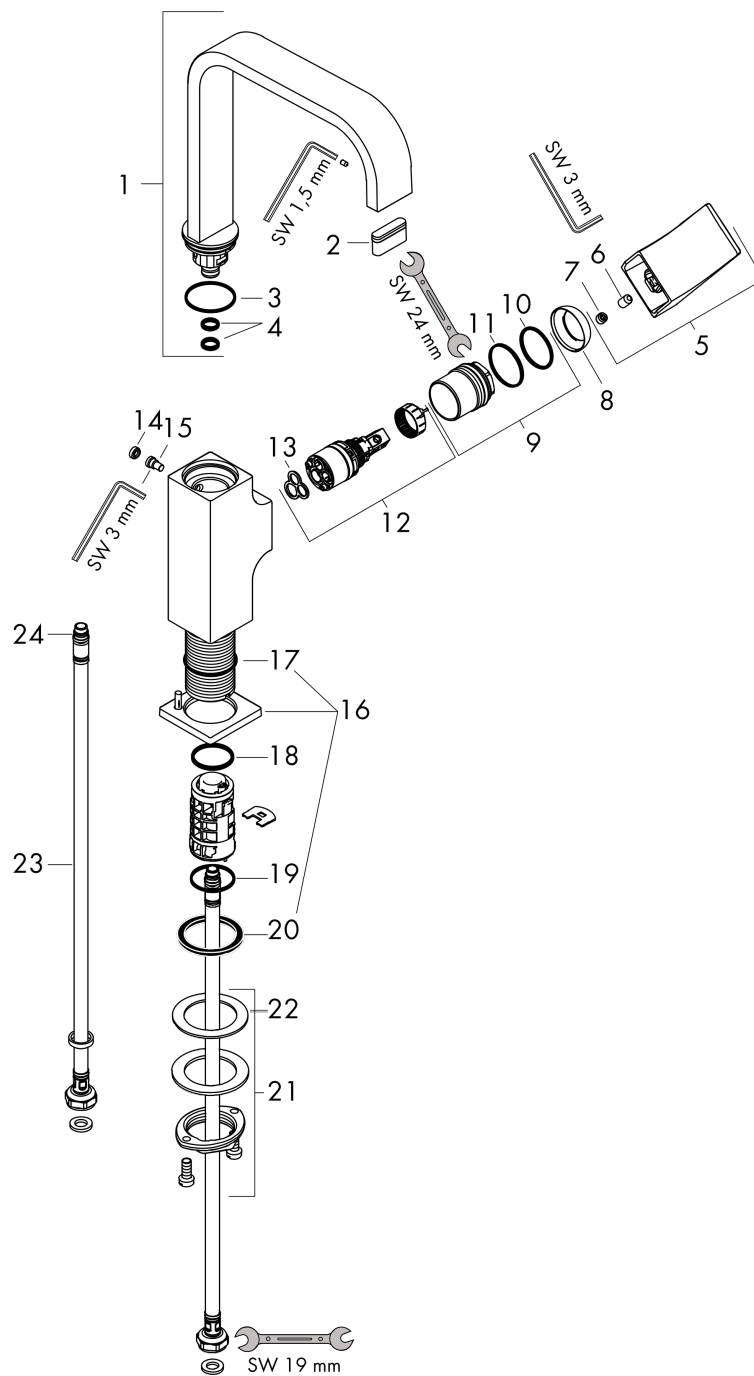

Технология

Награды за дизайн

Продукт

Чертеж

Metropol

Смеситель для раковины 230, однорычажный, с рычаговой ручкой, со сливным клапаном Push-Open

Поверхности : полир. золото Артикульный номер: **32511990**

**График расхода воды**

Metropol

Смеситель для раковины 230, однорычажный, с рычаговой ручкой, со сливным клапаном Push-Open

Поверхности : полир. золото Артикульный номер: 32511990

Покомпонентное изображение

Год выпуска: >07/19

Metropol

Смеситель для раковины 230, однорычажный, с рычаговой ручкой, со сливным клапаном Push-Open

Поверхности : полир. золото Артикульный номер: 32511990

Перечень запасных частей

Год выпуска: >07/19

Позиция	Описание	Артикульный номер	PC	PU
1	spout 165 mm	93084990	-	1
2	spray former	93085000	-	1
3	O-ring 30x1,5	98433000	-	1
4	O-ring 8x2	98112000	-	1
5	handle	93082990	-	1
6	hollow set screw M6x10 DIN 916	96029000	-	1
7	screw cover	95704000	-	1
8	flange	95493990	-	1
9	nut	93086000	-	1
10	O-Ring 22x2	98185000	-	1
11	O-ring 27x1,5	92527000	-	1
12	cartridge, assy	97685000	-	1
13	seal	98865000	-	1
14	plug	93087000	-	1
15	screw	93088000	-	1
16	escutcheon	93048990	-	1
17	O-ring 32x1,5	92936000	-	1
18	O-ring 24x2	98388000	-	1
19	O-ring 26x1,5	98390000	-	1
20	flat seal	98749000	-	1
21	fixing set (Ø 32)	13961000	-	1
22	lever collar	97548000	-	1
23	connection hose 450 mm M8x0,75 G3/8	97206000	-	1
24	O-ring 6,6x1,6	93019000	-	1
a	push-open waste set	50100990	-	1
b	fixation extension 35 mm	13898000	-	1