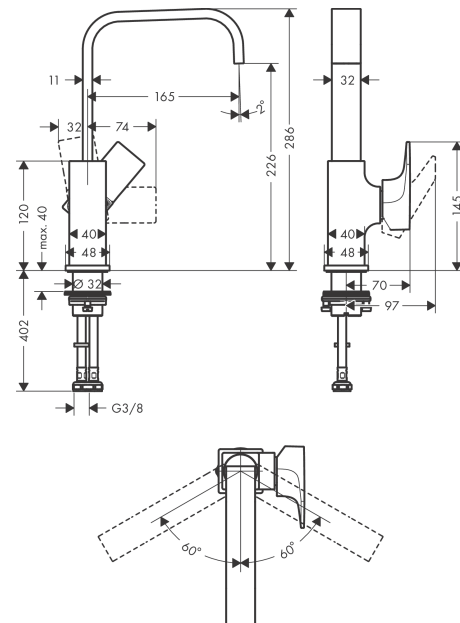

Технология

Награды за дизайн

Продукт

Чертеж

Metropol

Смеситель для раковины 230, однорычажный, с рычаговой ручкой, со сливным клапаном Push-Open

Поверхности : полир. золото Артикульный номер: **32511990**

**График расхода воды**

Metropol

Смеситель для раковины 230, однорычажный, с рычаговой ручкой, со сливным клапаном Push-Open

Поверхности : полир. золото Артикульный номер: 32511990

Покомпонентное изображение

Год выпуска: >07/19

Metropol

Смеситель для раковины 230, однорычажный, с рычаговой ручкой, со сливным клапаном Push-Open

Поверхности : полир. золото Артикульный номер: 32511990

Перечень запасных частей

Год выпуска: >07/19

Позиция	Описание	Артикульный номер	PC	PU
1	spout 165 mm	93084990	-	1
2	spray former	93085000	-	1
3	O-ring 30x1,5	98433000	-	1
4	O-ring 8x2	98112000	-	1
5	handle	93082990	-	1
6	hollow set screw M6x10 DIN 916	96029000	-	1
7	screw cover	95704000	-	1
8	flange	95493990	-	1
9	nut	93086000	-	1
10	O-Ring 22x2	98185000	-	1
11	O-ring 27x1,5	92527000	-	1
12	cartridge, assy	97685000	-	1
13	seal	98865000	-	1
14	plug	93087000	-	1
15	screw	93088000	-	1
16	escutcheon	93048990	-	1
17	O-ring 32x1,5	92936000	-	1
18	O-ring 24x2	98388000	-	1
19	O-ring 26x1,5	98390000	-	1
20	flat seal	98749000	-	1
21	fixing set (Ø 32)	13961000	-	1
22	lever collar	97548000	-	1
23	connection hose 450 mm M8x0,75 G3/8	97206000	-	1
24	O-ring 6,6x1,6	93019000	-	1
a	push-open waste set	50100990	-	1
b	fixation extension 35 mm	13898000	-	1