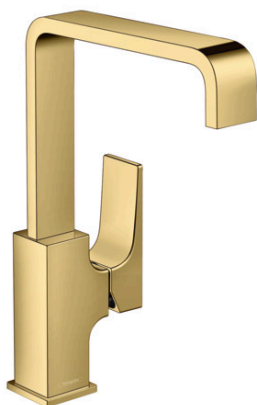

Metropol

Смеситель для раковины 230, однорычажный, с рычаговой ручкой, со сливным клапаном Push-Open

Поверхности : полир. золото Артикулный номер: 32511990

Описание

Характеристики

- состоит из: однорычажный смеситель для раковины, слив/перелив
- ComfortZone 230
- выступ: 165 мм
- высота излива: 226 мм
- угол поворота излива: 120°
- тип струи: обычная струя
- максимальный расход воды при 3 барах: 5 л/мин
- керамический узел смешивания
- регулируемое ограничение температуры
- подходит для проточных водонагревателей
- сливной клапан Push-Open G 1 ¼
- материал сливного набора: металл
- вид соединения: соединительные шланги G ¾
- ручка расположена у основания корпуса (не подходит для раковины в форме таза)

Технология

Награды за дизайн

Продукт

Чертеж

Metropol

Смеситель для раковины 230, однорычажный, с рычаговой ручкой, со сливным клапаном Push-Open

Поверхности : полир. золото Артикульный номер: **32511990**

**График расхода воды**

Metropol

Смеситель для раковины 230, однорычажный, с рычаговой ручкой, со сливным клапаном Push-Open

Поверхности : полир. золото Артикульный номер: 32511990

Покомпонентное изображение

Год выпуска: >07/19

Metropol