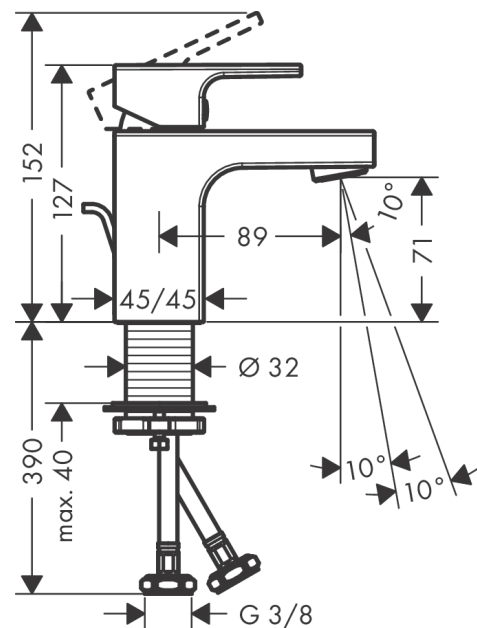

Vernis Shape**Смеситель для раковины, однорычажный, 70 со сливным гарнитуром**Поверхности : **матовый черный** Артикульный номер: **71560670****Описание****Характеристики**

- состоит из: однорычажный смеситель для раковины, слив/перелив
- ComfortZone 70
- выступ: 89 мм
- высота излива: 71 мм
- тип струи: обычная струя
- регулируемый формирователь струи
- максимальный расход воды при 3 барах: 5 л/мин
- керамический узел смешивания
- регулируемое ограничение температуры
- с изолированной подачей воды
- подходит для проточных водонагревателей
- донный клапан, 1¼"
- материал сливного набора: синтетический
- вид соединения: соединительные шланги G ¾"

Технология**Продукт****Чертеж**

Vernis Shape

Смеситель для раковины, однорычажный, 70 со сливным гарнитуром

Поверхности : **матовый черный** Артикульный номер: **71560670**

График расхода воды