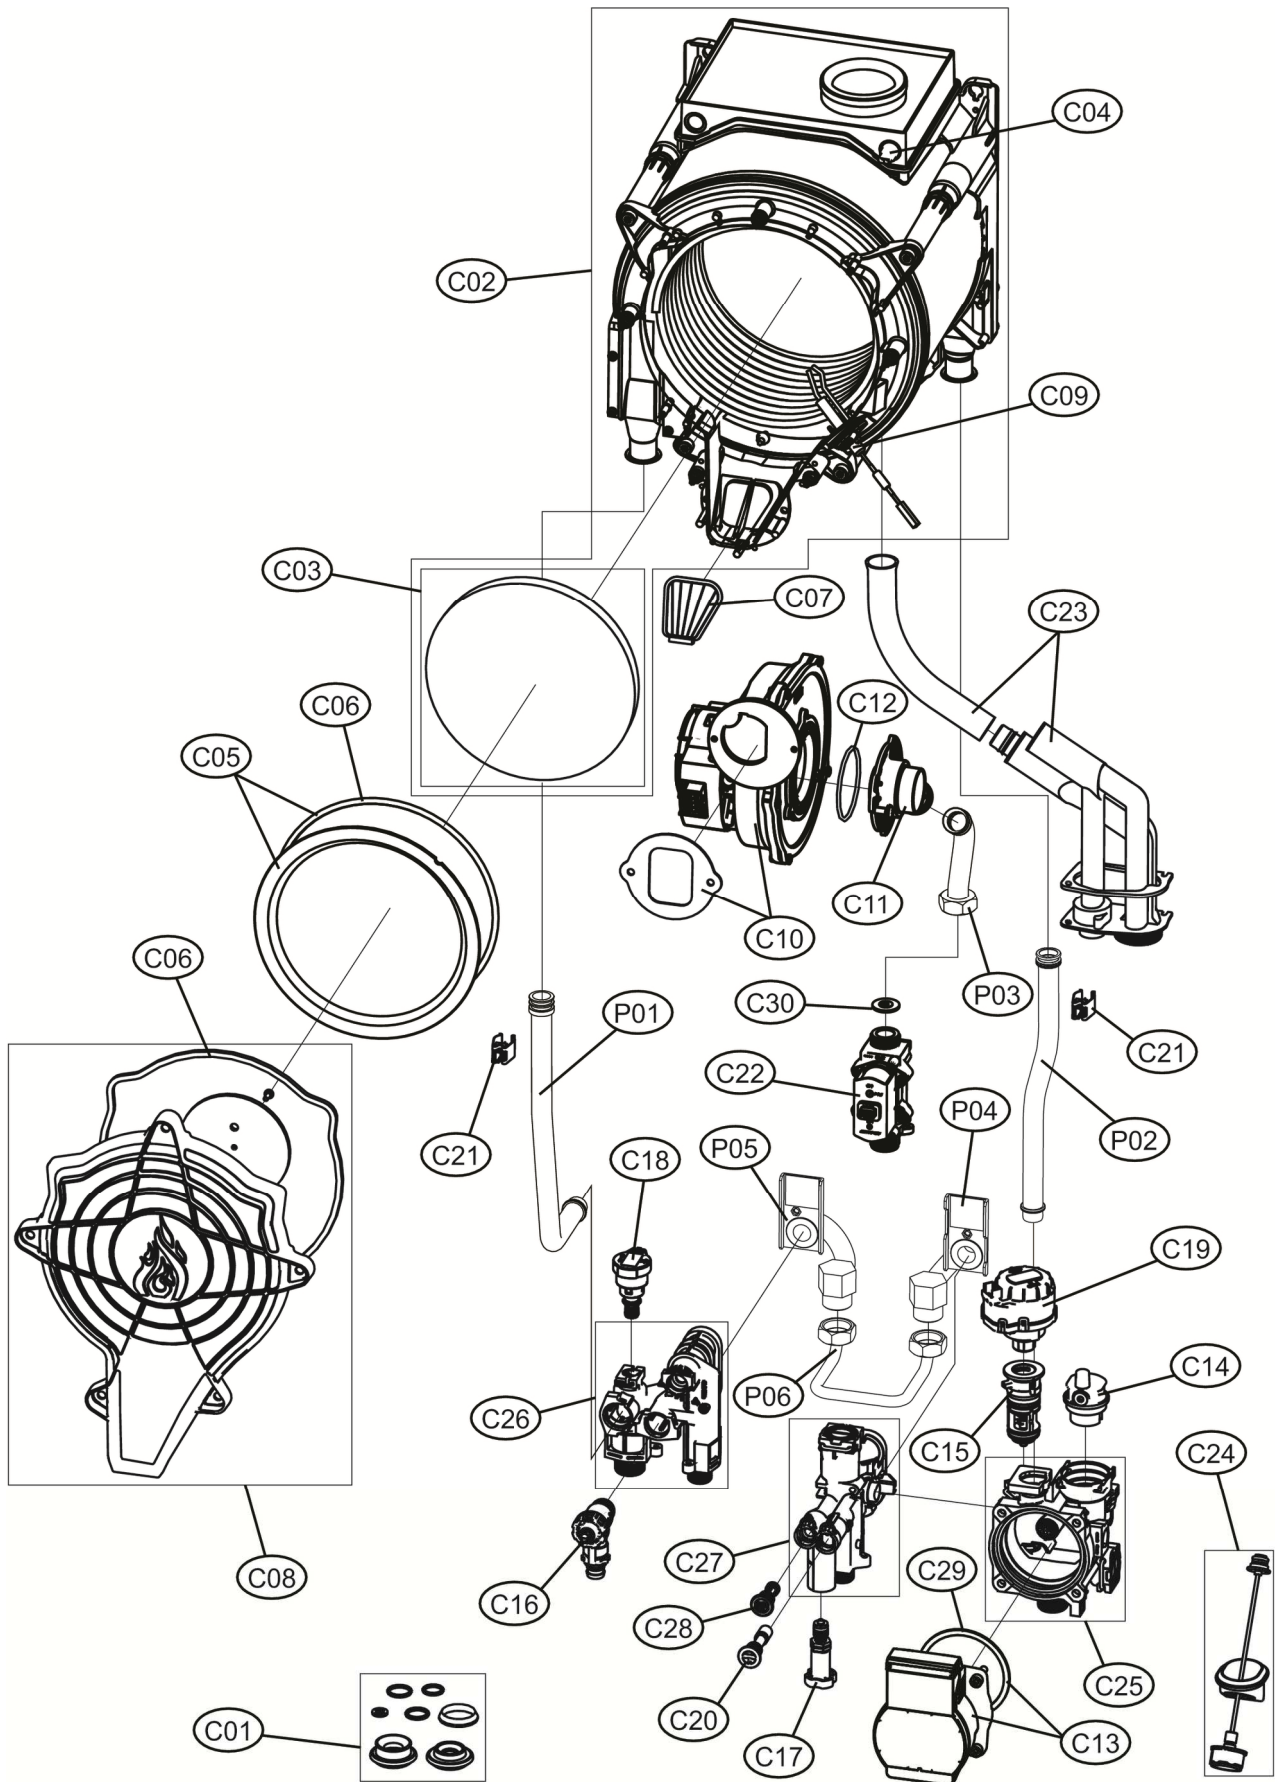

BLUEHELIX HITECH RRT 45H