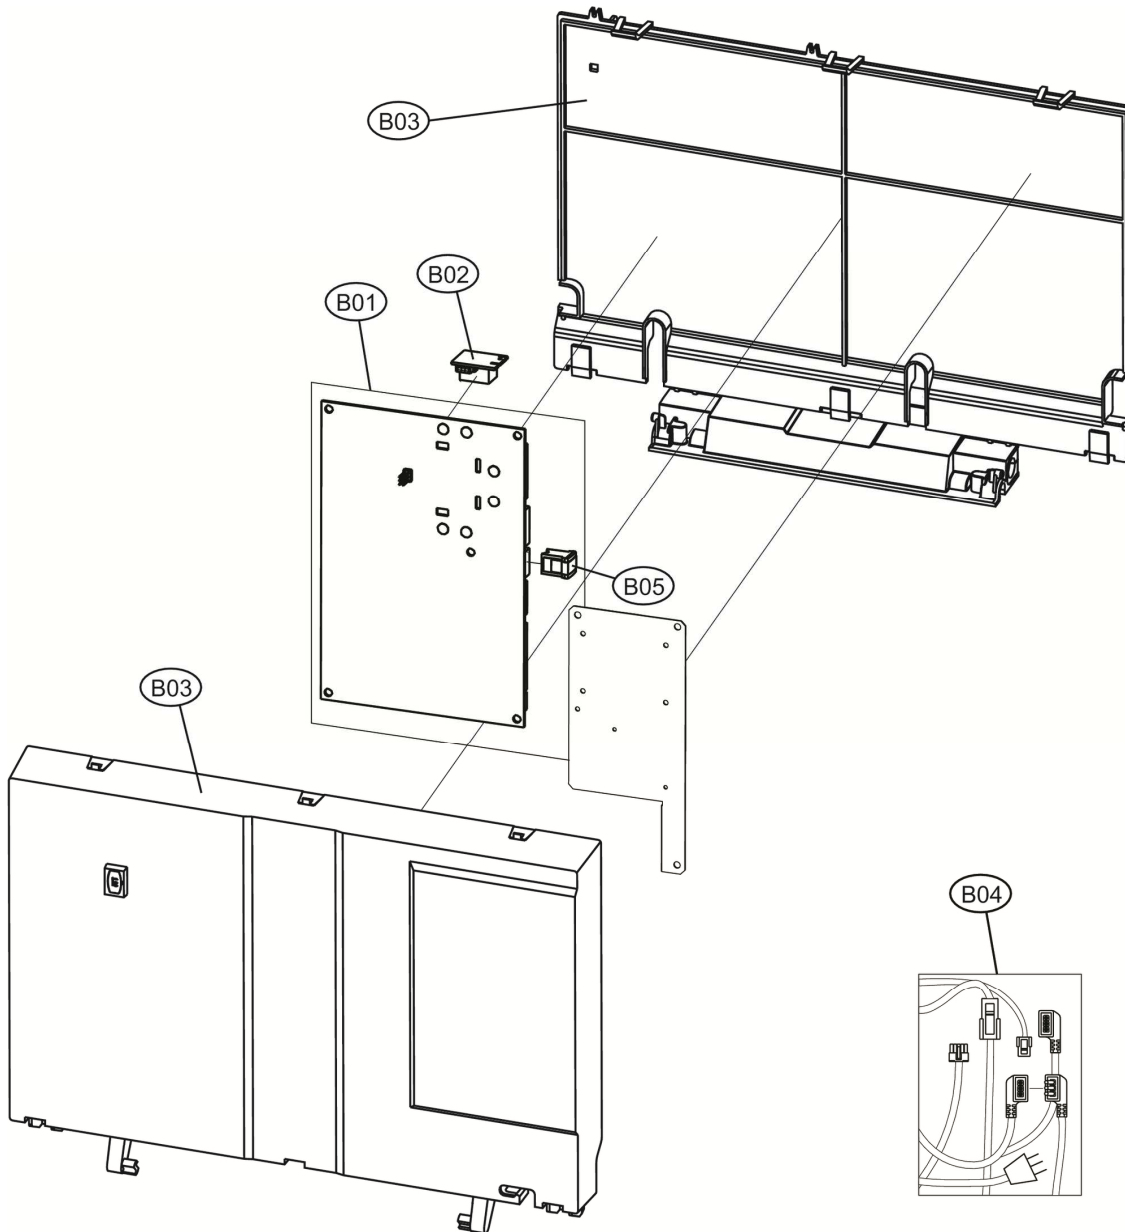

Lista Pezzi / Spare Parts / Ersatzsteile
List Onderdelen / Liste Pieces Detaches / Lista Piezas De Repuesto

BLUEHELIX MAXIMA 34C

CODICE	EDIZIONE	MERCATO
30K2131002	01/05/2021	EU

BLUEHELIX MAXIMA 34C

BLUEHELIX MAXIMA 34C