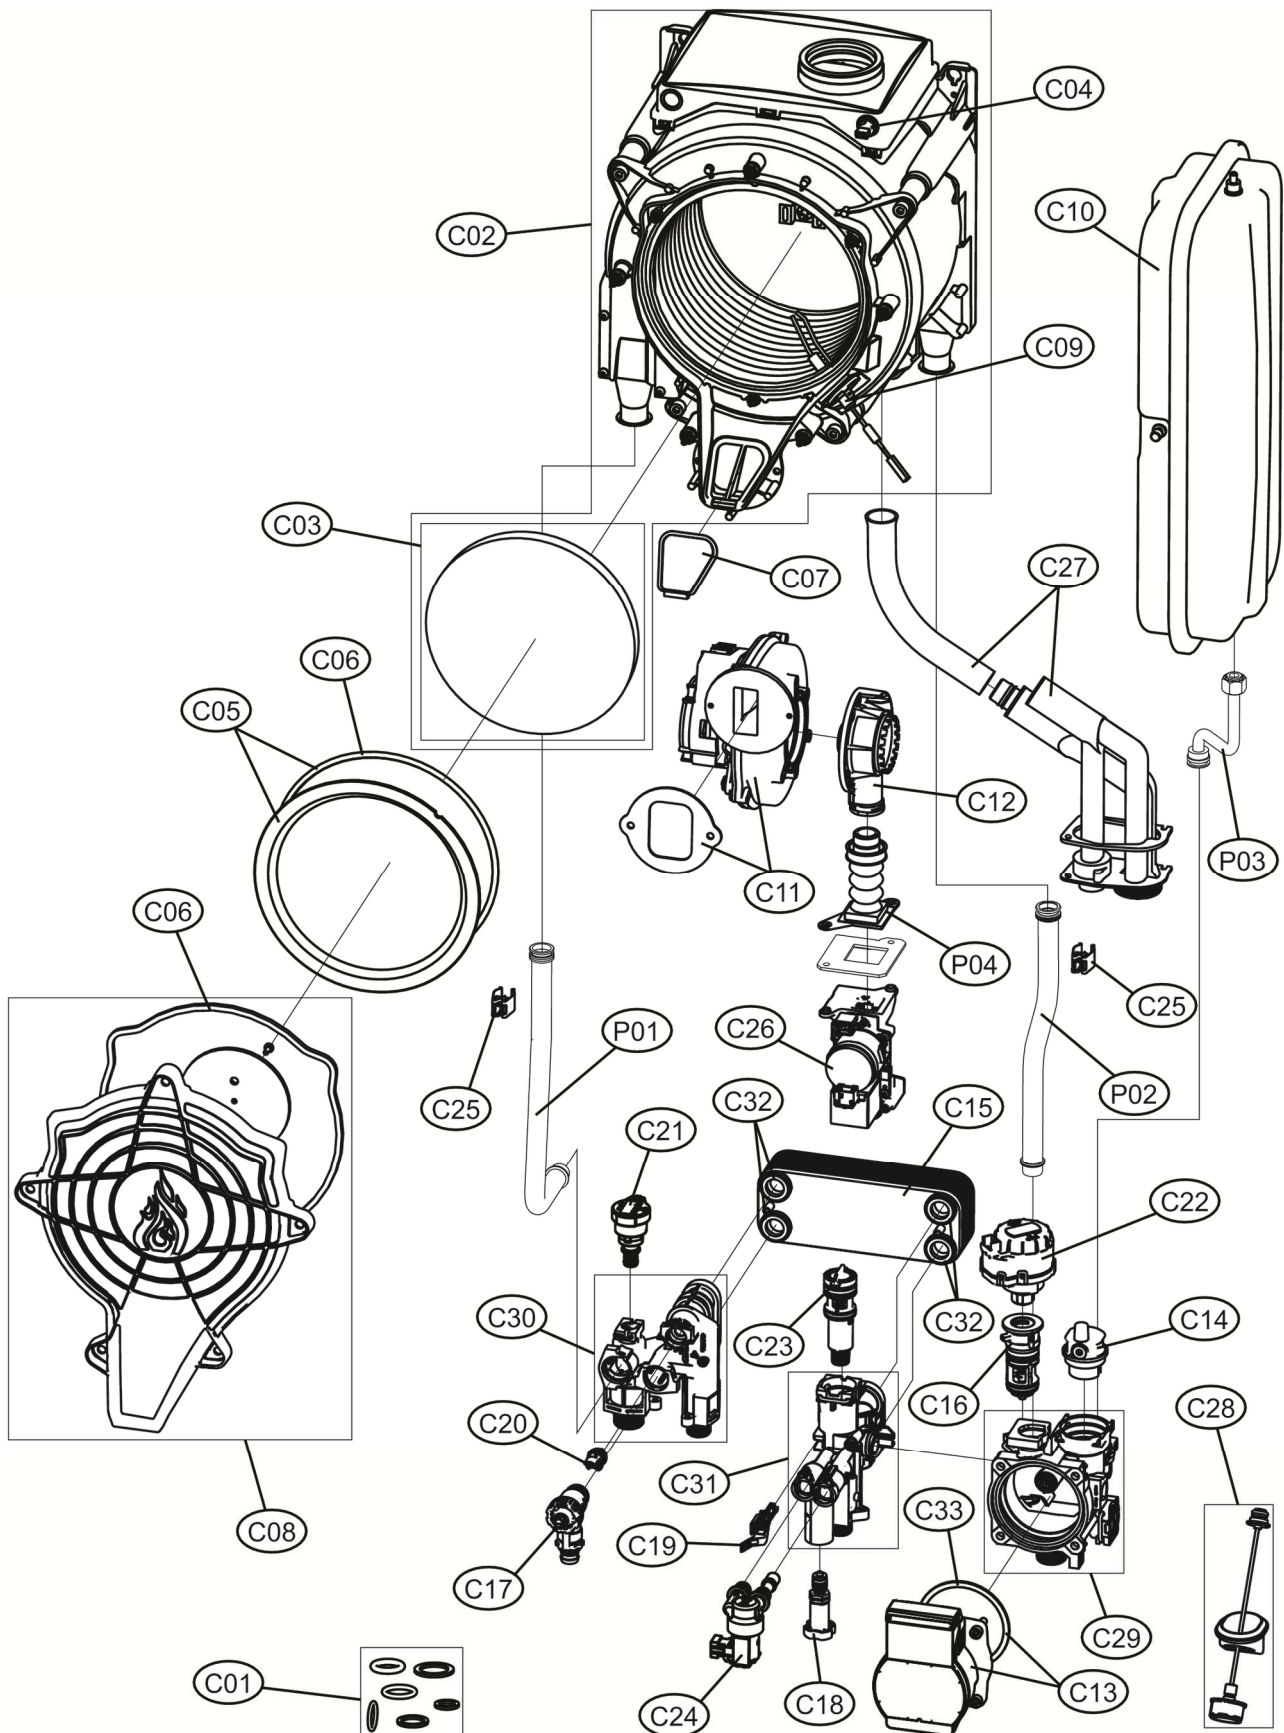

BLUEHELIX MAXIMA 34C