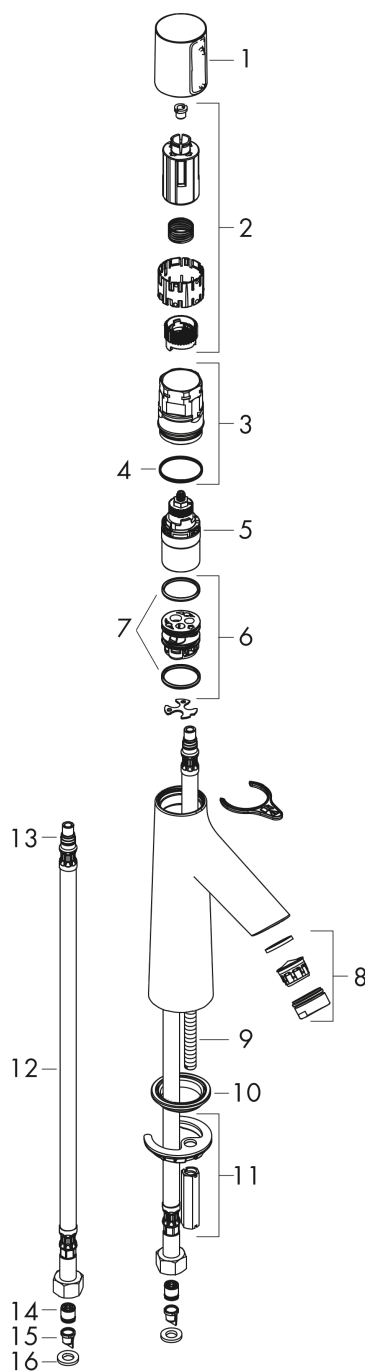

#### Характеристики

- ComfortZone 100
- выступ: 93 мм
- высота излива: 98 мм
- тип струи: обычная струя
- максимальный расход воды при 3 барах: 5 л/мин
- картридж Select с регулировкой температуры
- регулируемое ограничение температуры
- подходит для проточных водонагревателей
- вид соединения: соединительные шланги G 3/8

### Чертеж

### График расхода воды

**Talis Select S**

**Смеситель для раковины 100, однорычажный, без сливного набора**

Поверхности : **хром**    Артикульный номер: **72043000**

**Покомпонентное изображение**

Год выпуска: >03/18

**Talis Select S****Смеситель для раковины 100, однорычажный, без сливного набора**Поверхности : **хром** Артикульный номер: **72043000****Перечень запасных частей**

Год выпуска: &gt;03/18

Позиция	Описание	Артикульный номер	PC	PU
1	handle	92525000	-	1
2	adapter for handle	92526000	-	1
3	nut	92528000	-	1
4	O-ring 27x1,5	92527000	-	1
5	cartridge, assy	92529000	-	1
6	adapter for cartridge	98866000	-	1
7	O-ring 23x2	98398000	-	1
8	aerator M24x1 (5 l/min)	13185000	-	1
9	screw M8 x 68	97736000	-	1
10	seal Ø 42	98722000	-	1
11	fixing set	96016000	-	1
12	connection hose 600 mm M8x0,75 G3/8	92629000	-	1
13	O-ring 7x1,5	98422000	-	1
14	sealing set	92533000	-	1
15	filter	92532000	-	1
16	non return valve DW 10	96456000	-	1