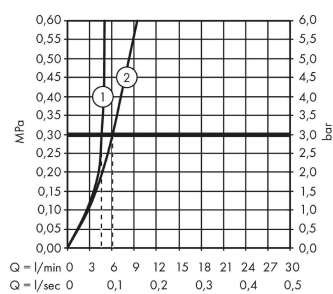

График расхода воды