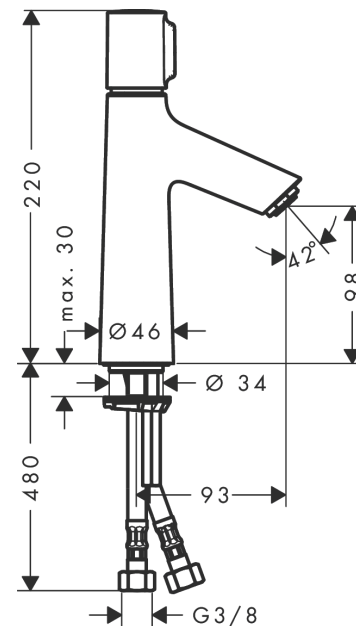

Talis Select S

Смеситель для раковины 100, однорычажный, без сливного набора

Поверхности : хром Артикульный номер: 72043000

Описание

Характеристики

- ComfortZone 100
- выступ: 93 мм
- высота излива: 98 мм
- тип струи: обычная струя
- максимальный расход воды при 3 барах: 5 л/мин
- картридж Select с регулировкой температуры
- регулируемое ограничение температуры
- подходит для проточных водонагревателей
- вид соединения: соединительные шланги G 3/8

Технология

Продукт

Чертеж

График расхода воды