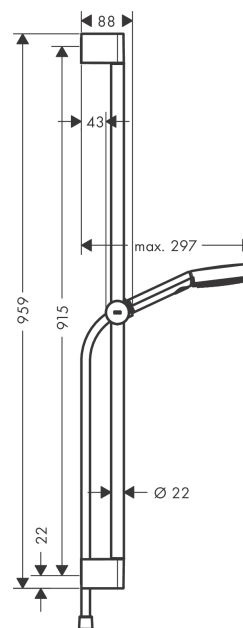

Pulsify Select S**Душевой набор 105 3jet Relaxation со штангой 90 см**Поверхности : **матовый белый** Артикульный номер: **24170700****Описание****Характеристики**

- состоит из: ручной душ, душевая штанга, шланг для душа, ползунок
- размер душевого диска: 105 мм
- тип струи: PowderRain, IntenseRain, массажная
- удобное переключение типов струи с помощью кнопки Select
- максимальный расход воды при 3 барах: 11,4 л/мин
- душевой шланг с конической гайкой на обоих концах
- со стороны душа упорный подшипник, предотвращающий перекручивание душевого шланга
- настенный монтаж: крепление с помощью шурупов
- хромированные настенные крепления из пластика
- длина вертикальной трубки: 959.0 мм
- диаметр штанги: 22 мм
- профиль вертикальной трубки: круглая
- расстояние между отверстиями 915 мм
- держатель для ручного душа регулируемый по высоте с внешней кнопкой выбора
- держатель ручного душа из пластика/металла

Технология**Награды за дизайн**

reddot winner 2021

Продукт**Чертеж**

Pulsify Select S

Душевой набор 105 3jet Relaxation со штангой 90 см

Поверхности : **матовый белый** Артикульный номер: **24170700**

График расхода воды

Расход измерен практически с помощью соответствующей арматуры (термостат/смеситель/скрытый клапан).

Pulsify Select S

Душевой набор 105 3jet Relaxation со штангой 90 см

Поверхности : матовый белый Артикульный номер: 24170700

Год выпуска: >06/21

Позиция	Описание	Артикульный номер	PC	PU
1	cover	95217700	-	1
2	wall support	95218000	-	1
3	mounting set	96179000	-	1
4	support, assy	93517700	-	1
5	shower hose Isiflex'B 1,60 m	28276700	-	1
6	-	24110700	-	1
7	filter	92672000	-	1
8	seal	98058000	-	1
a	tile-matching-disk 7 mm	97450000	-	1