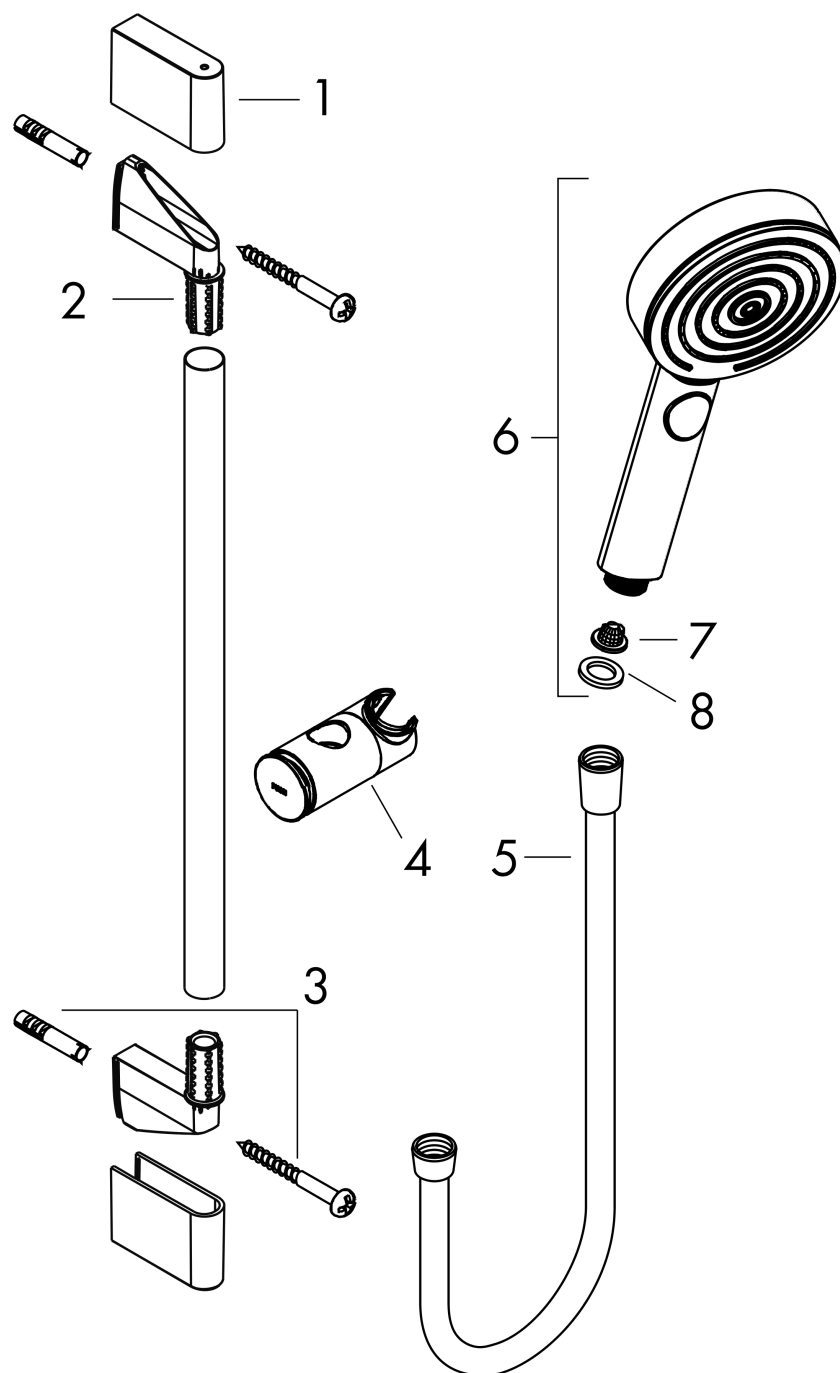

Pulsify Select S**Душевой набор 105 3jet Relaxation со штангой 90 см**Поверхности : **матовый белый** Артикульный номер: **24170700****Описание****Характеристики**

- состоит из: ручной душ, душевая штанга, шланг для душа, ползунок
- размер душевого диска: 105 мм
- тип струи: PowderRain, IntenseRain, массажная
- удобное переключение типов струи с помощью кнопки Select
- максимальный расход воды при 3 барах: 11,4 л/мин
- душевой шланг с конической гайкой на обоих концах
- со стороны душа упорный подшипник, предотвращающий перекручивание душевого шланга
- настенный монтаж: крепление с помощью шурупов
- хромированные настенные крепления из пластика
- длина вертикальной трубки: 959.0 мм
- диаметр штанги: 22 мм
- профиль вертикальной трубки: круглая
- расстояние между отверстиями 915 мм
- держатель для ручного душа регулируемый по высоте с внешней кнопкой выбора
- держатель ручного душа из пластика/металла

Расход измерен практически с помощью соответствующей арматуры (термостат/смеситель/скрытый клапан).

Pulsify Select S

Душевой набор 105 3jet Relaxation со штангой 90 см

Поверхности : матовый белый Артикульный номер: 24170700

Покомпонентное изображение

Год выпуска: >06/21

Pulsify Select S**Душевой набор 105 3jet Relaxation со штангой 90 см**Поверхности : **матовый белый** Артикульный номер: **24170700****Перечень запасных частей**

Год выпуска: >06/21

Позиция	Описание	Артикульный номер	PC	PU
1	cover	95217700	-	1
2	wall support	95218000	-	1
3	mounting set	96179000	-	1
4	support, assy	93517700	-	1
5	shower hose Isiflex'B 1,60 m	28276700	-	1
6	-	24110700	-	1
7	filter	92672000	-	1
8	seal	98058000	-	1
a	tile-matching-disk 7 mm	97450000	-	1