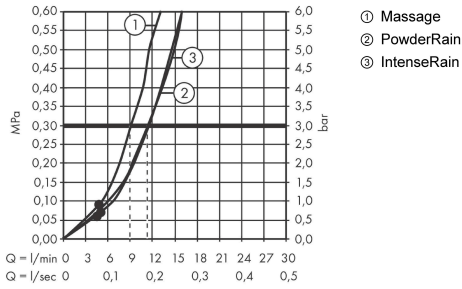

Pulsify Select S**Душевой набор 105 3jet Relaxation со штангой 90 см**Поверхности : **матовый белый** Артикульный номер: **24170700****Описание****Характеристики**

- состоит из: ручной душ, душевая штанга, шланг для душа, ползунок
- размер душевого диска: 105 мм
- тип струи: PowderRain, IntenseRain, массажная
- удобное переключение типов струи с помощью кнопки Select
- максимальный расход воды при 3 барах: 11,4 л/мин
- душевой шланг с конической гайкой на обоих концах
- со стороны душа упорный подшипник, предотвращающий перекручивание душевого шланга
- настенный монтаж: крепление с помощью шурупов
- хромированные настенные крепления из пластика
- длина вертикальной трубки: 959.0 мм
- диаметр штанги: 22 мм
- профиль вертикальной трубки: круглая
- расстояние между отверстиями 915 мм
- держатель для ручного душа регулируемый по высоте с внешней кнопкой выбора
- держатель ручного душа из пластика/металла

Технология**Награды за дизайн**

reddot winner 2021

Продукт**Чертеж**

Pulsify Select S

Душевой набор 105 3jet Relaxation со штангой 90 см

Поверхности : **матовый белый** Артикульный номер: **24170700**

График расхода воды

Расход измерен практически с помощью соответствующей арматуры (термостат/смеситель/скрытый клапан).

Pulsify Select S

Душевой набор 105 3jet Relaxation со штангой 90 см

Поверхности : матовый белый Артикульный номер: 24170700