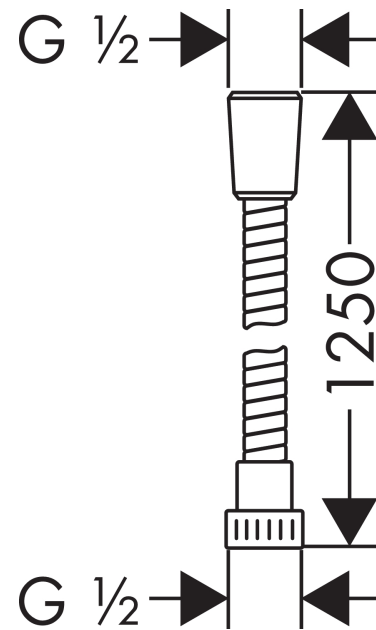

Metaflex**Душевой шланг 125 см**Поверхности : **хром** Артикульный номер: **28262000****Описание****Характеристики**

- класс расхода воды: Z
- пластиковый душевой шланг со спиральным покрытием
- легкоочищаемая пластмассовая оболочка
- длина шланга: 1,25 м
- без упорного подшипника
- с защитой от изломов
- соединительная резьба: G ½

Продукт**Чертеж**

Metaflex**Душевой шланг 125 см**Поверхности : **хром** Артикульный номер: **28262000****Покомпонентное изображение**Год выпуска: **>05/01**

Metaflex**Душевой шланг 125 см**Поверхности : **хром** Артикульный номер: **28262000****Перечень запасных частей**Год выпуска: **>05/01**

Позиция	Описание	Артикульный номер	PC	PU
1	seal	98058000	-	1