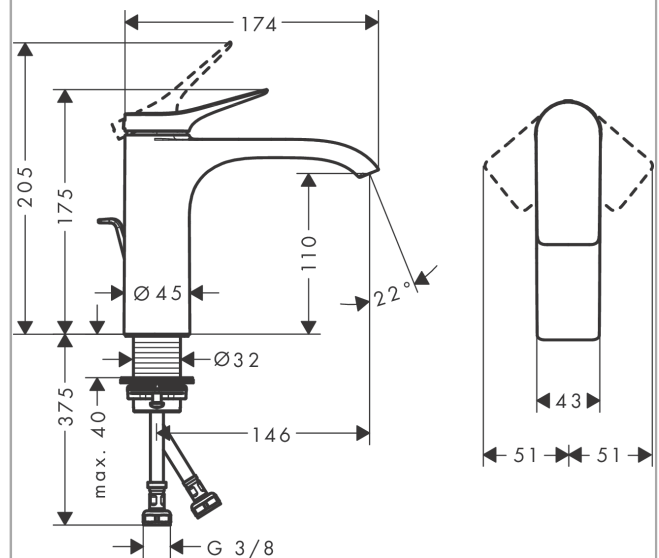

Vivenis

Смеситель для раковины, однорычажный, 110 со сливным гарнитуром

Поверхности : матовый черный Артикулный номер: 75020670

Описание

Характеристики

- состоит из: однорычажный смеситель для раковины, слив/перелив
- ComfortZone 110
- выступ: 146 мм
- высота излива: 110 мм
- тип струи: Прямоугольная струя
- максимальный расход воды при 3 барах: 5 л/мин
- Керамический картридж
- регулируемое ограничение температуры
- подходит для проточных водонагревателей
- донный клапан, 1¼"
- материал сливного набора: металл
- вид соединения: соединительные шланги G ¾"

Технология

Награды за дизайн

reddot winner 2021

Продукт

Чертеж

График расхода воды