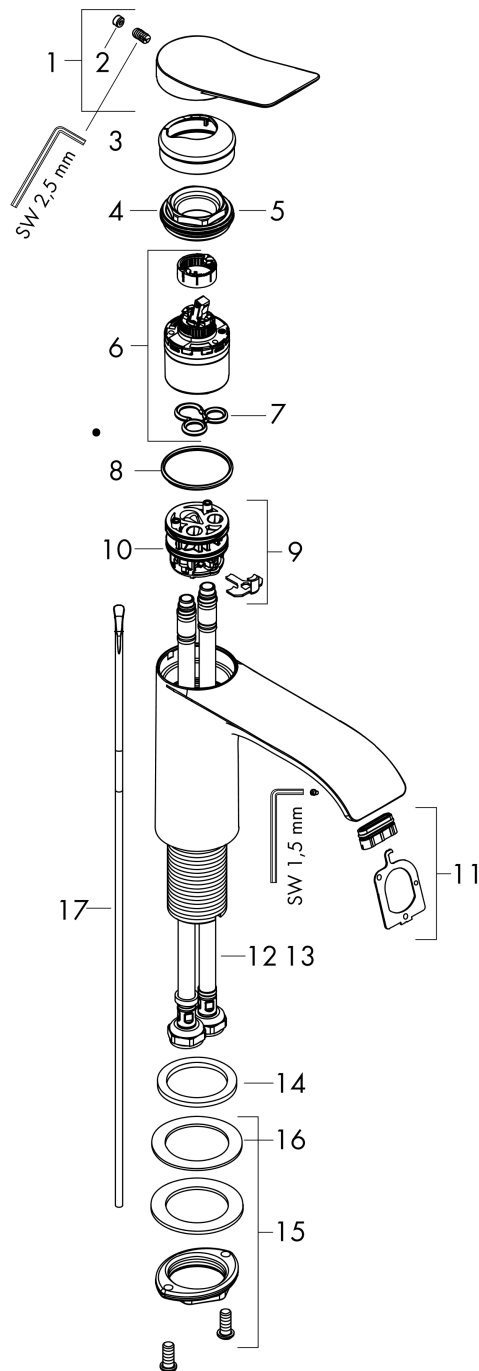

Vivenis

Смеситель для раковины, однорычажный, 110 со сливным гарнитуром

Поверхности : матовый черный Артикулный номер: 75020670

Описание

Характеристики

- состоит из: однорычажный смеситель для раковины, слив/перелив
- ComfortZone 110
- выступ: 146 мм
- высота излива: 110 мм
- тип струи: Прямоугольная струя
- максимальный расход воды при 3 барах: 5 л/мин
- Керамический картридж
- регулируемое ограничение температуры
- подходит для проточных водонагревателей
- донный клапан, 1¼"
- материал сливного набора: металл
- вид соединения: соединительные шланги G ¾"

Технология

Награды за дизайн

reddot winner 2021

Продукт

Чертеж

График расхода воды

Vivenis

Смеситель для раковины, однорычажный, 110 со сливным гарнитуром

Поверхности : матовый черный Артикулный номер: 75020670

Покомпонентное изображение

Год выпуска: >06/21

Vivenis**Смеситель для раковины, однорычажный, 110 со сливным гарнитуром**Поверхности : **матовый черный** Артикульный номер: **75020670****Перечень запасных частей**

Год выпуска: >06/21

Позиция	Описание	Артикульный номер	PC	PU
1	handle	94277670	-	1
2	screw cover	93735610	-	1
3	escutcheon	94027670	-	1
4	nut	93995000	-	1
5	O-ring 35x1,5	92114000	-	1
6	cartridge, assy	93897000	-	1
7	seal	95008000	-	1
8	O-ring 35x2	92604000	-	1
9	adapter for cartridge	98750000	-	1
10	O-Ring 30x2	98186000	-	1
11	spray former	94275000	-	1
12	connection hose 450 mm M8x0,75 G3/8	97206000	-	1
13	O-ring 6,6x1,6	93019000	-	1
14	flat seal	98749000	-	1
15	fixing set (Ø 32)	13961000	-	1
16	lever collar	97548000	-	1
17	pull rod	96657000	-	1
a	pop up waste	94139670	-	1
b	fixation extension 35 mm	13898000	-	1