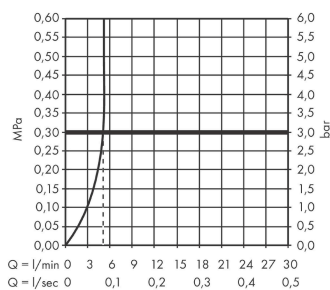

Vivenis

Смеситель для раковины, однорычажный, 110 со сливным гарнитуром

Поверхности : матовый черный Артикулный номер: 75020670

Описание

Характеристики

- состоит из: однорычажный смеситель для раковины, слив/перелив
- ComfortZone 110
- выступ: 146 мм
- высота излива: 110 мм
- тип струи: Прямоугольная струя
- максимальный расход воды при 3 барах: 5 л/мин
- Керамический картридж
- регулируемое ограничение температуры
- подходит для проточных водонагревателей
- донный клапан, 1¼"
- материал сливного набора: металл
- вид соединения: соединительные шланги G ¾"

Технология

Награды за дизайн

reddot winner 2021

Продукт

Чертеж

График расхода воды

Vivenis

Смеситель для раковины, однорычажный, 110 со сливным гарнитуром