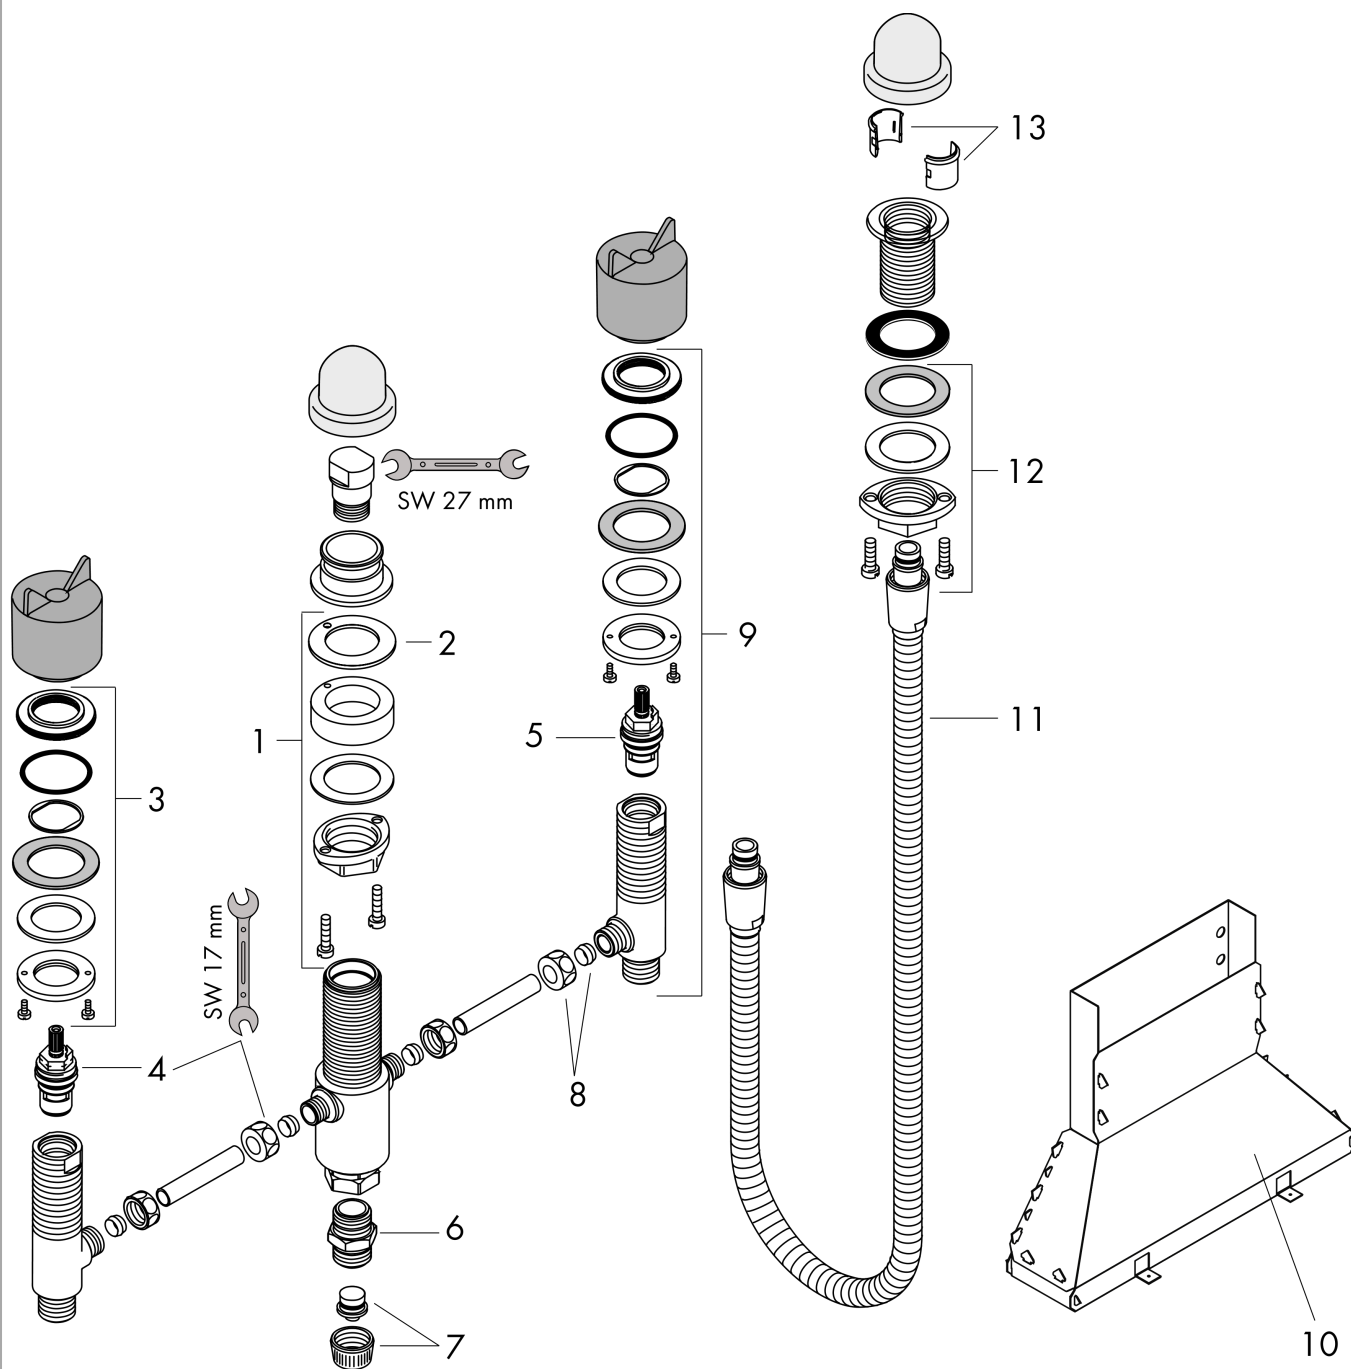

Скрытая часть смесителя на край ванны на 4 отверстия
 Поверхности : п.а. Артикульный номер: 13244180

Описание

Характеристики

- состоит из: скрытая часть, держатель для душа, шланг для душа
- максимальное расстояние, на которое вытягивается ручной душ: 1,60 м
- необходимо сервисное отверстие
- подходит для смесителя для ванны на 4 отверстия
- соединительная резьба: G ½
- с керамическими вентилями для горячей/холодной воды 90°

Продукт

Чертеж

Скрытая часть смесителя на край ванны на 4 отверстия

Поверхности : п.а. Артикульный номер: 13244180

Покомпонентное изображение

Год выпуска: >06/09

Скрытая часть смесителя на край ванны на 4 отверстия
 Поверхности : п.а. Артикульный номер: 13244180

Перечень запасных частей

Год выпуска: >06/09

Позиция	Описание	Артикульный номер	PC	PU
1	fixing set for 4 hole bath mixer spout	96080000	-	1
2	seal	92582000	-	1
3	fixing set for shut off unit	96078000	-	1
4	shut off unit right closing	94009000	-	1
5	shut off unit left closing	94008000	-	1
6	connecting thread	97160000	-	1
7	plug	97568000	-	1
8	squeezing connection	88513000	-	1
9	stop valve cpl.	95660000	-	1
10	Secuflexbox	28389000	-	1
11	shower hose	97161000	-	1
12	fixing set (Ø 32)	13961000	-	1
13	insert for shower holder	96942000	-	1
a	fixation extension 35 mm	13898000	-	1