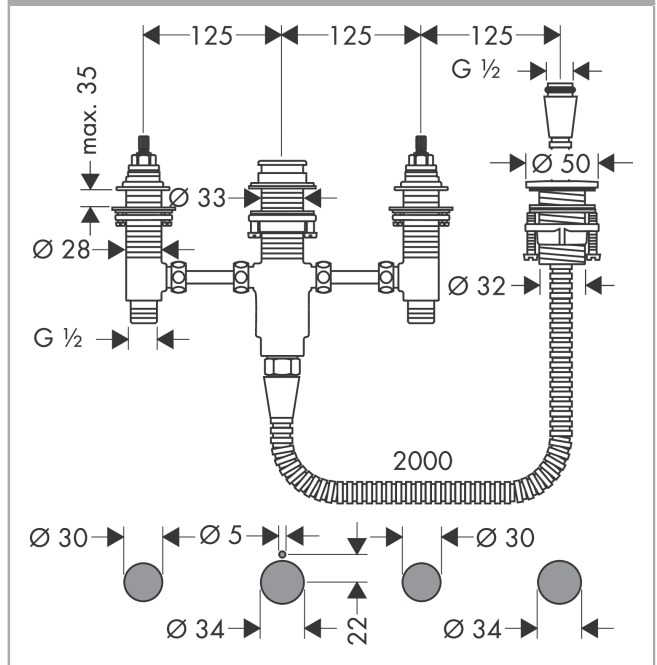

Скрытая часть смесителя на край ванны на 4 отверстия
 Поверхности : п.а. Артикульный номер: 13244180

Описание

Характеристики

- состоит из: скрытая часть, держатель для душа, шланг для душа
- максимальное расстояние, на которое вытягивается ручной душ: 1,60 м
- необходимо сервисное отверстие
- подходит для смесителя для ванны на 4 отверстия
- соединительная резьба: G ½
- с керамическими вентилями для горячей/холодной воды 90°

Продукт

Чертеж

Скрытая часть смесителя на край ванны на 4 отверстия

Поверхности : п.а. Артикульный номер: 13244180

Покомпонентное изображение

Год выпуска: >06/09

Скрытая часть смесителя на край ванны на 4 отверстия
 Поверхности : п.а. Артикульный номер: 13244180

Перечень запасных частей

Год выпуска: >06/09

Позиция	Описание	Артикульный номер	PC	PU
1	fixing set for 4 hole bath mixer spout	96080000	-	1
2	seal	92582000	-	1
3	fixing set for shut off unit	96078000	-	1
4	shut off unit right closing	94009000	-	1
5	shut off unit left closing	94008000	-	1
6	connecting thread	97160000	-	1
7	plug	97568000	-	1
8	squeezing connection	88513000	-	1
9	stop valve cpl.	95660000	-	1
10	Secuflexbox	28389000	-	1
11	shower hose	97161000	-	1
12	fixing set (Ø 32)	13961000	-	1
13	insert for shower holder	96942000	-	1
a	fixation extension 35 mm	13898000	-	1