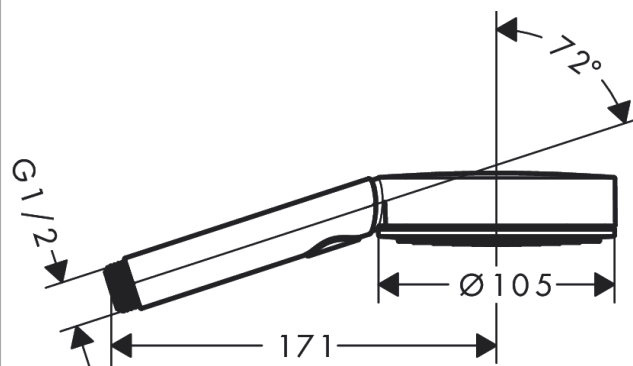

Pulsify Select S**Ручной душ 105 3jet Activation**Поверхности : **матовый белый**Артикульный номер: **24100700****Описание****Характеристики**

- размер душевого диска: 105 мм
- тип струи: PowderRain, IntenseRain, MonoRain
- удобное переключение типов струи с помощью кнопки Select
- максимальный расход воды при 3 барах: 11,5 л/мин
- расход воды PowderRain (при 3 барах): 11,4 л/мин
- расход воды для струи Mono (при 3 бар): 11,4 л/мин
- расход воды для струи IntenseRain (при 3 бар): 11,5 л/мин
- мощная вставка для фильтра
- соединительная резьба G 1/2
- подходит для проточных водонагревателей

Технология**Награды за дизайн**

reddot winner 2021

Продукт**Чертеж**

Pulsify Select S

Ручной душ 105 3jet Activation

Поверхности : **матовый белый**

Артикульный номер: **24100700**

График расхода воды

Расход измерен практически с помощью соответствующей арматуры (термостат/смеситель/скрытый клапан).

Pulsify Select S**Ручной душ 105 3jet Activation**Поверхности : **матовый белый**Артикульный номер: **24100700****Покомпонентное изображение**Год выпуска: **>06/21**