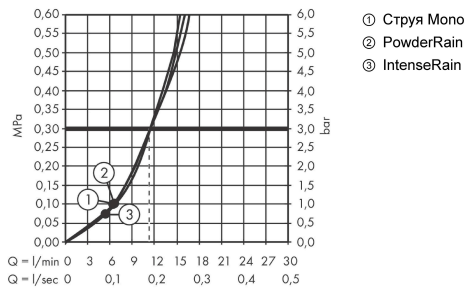

Pulsify Select S**Ручной душ 105 3jet Activation**Поверхности : **матовый белый**Артикульный номер: **24100700****Описание****Характеристики**

- размер душевого диска: 105 мм
- тип струи: PowderRain, IntenseRain, MonoRain
- удобное переключение типов струи с помощью кнопки Select
- максимальный расход воды при 3 барах: 11,5 л/мин
- расход воды PowderRain (при 3 барах): 11,4 л/мин
- расход воды для струи Mono (при 3 бар): 11,4 л/мин
- расход воды для струи IntenseRain (при 3 бар): 11,5 л/мин
- мощная вставка для фильтра
- соединительная резьба G 1/2
- подходит для проточных водонагревателей

Технология**Награды за дизайн**

reddot winner 2021

Продукт**Чертеж**

Pulsify Select S

Ручной душ 105 3jet Activation

Поверхности : **матовый белый**

Артикульный номер: **24100700**

График расхода воды

Расход измерен практически с помощью соответствующей арматуры (термостат/смеситель/скрытый клапан).

Pulsify Select S**Ручной душ 105 3jet Activation**Поверхности : **матовый белый**Артикульный номер: **24100700****Покомпонентное изображение**Год выпуска: **>06/21**