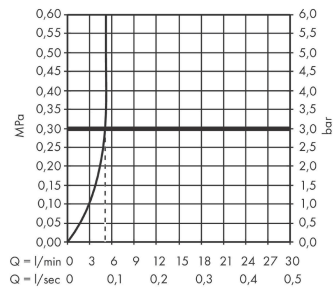

Metropol

Смеситель для раковины, однорычажный, излив 225 мм, CM

Поверхности : матовый белый Артикулный номер: 32526700

Описание

Характеристики

- состоит из: смеситель для раковины, однорычажный, скрытого монтажа, настенный, слив/перелив
- выступ: 225 мм
- тип струи: обычная струя
- максимальный расход воды при 3 барах: 5 л/мин
- керамический узел смешивания
- регулируемое ограничение температуры
- подходит для проточных водонагревателей
- незапираемый сливной набор
- материал сливного набора: металл
- вид соединения: скрытая часть
- с возможностью размещения рукоятки справа или слева

Технология

Награды за дизайн

Продукт

Чертеж

Metropol

Смеситель для раковины, однорычажный, излив 225 мм, СМ

Поверхности : **матовый белый** Артикульный номер: **32526700**

График расхода воды