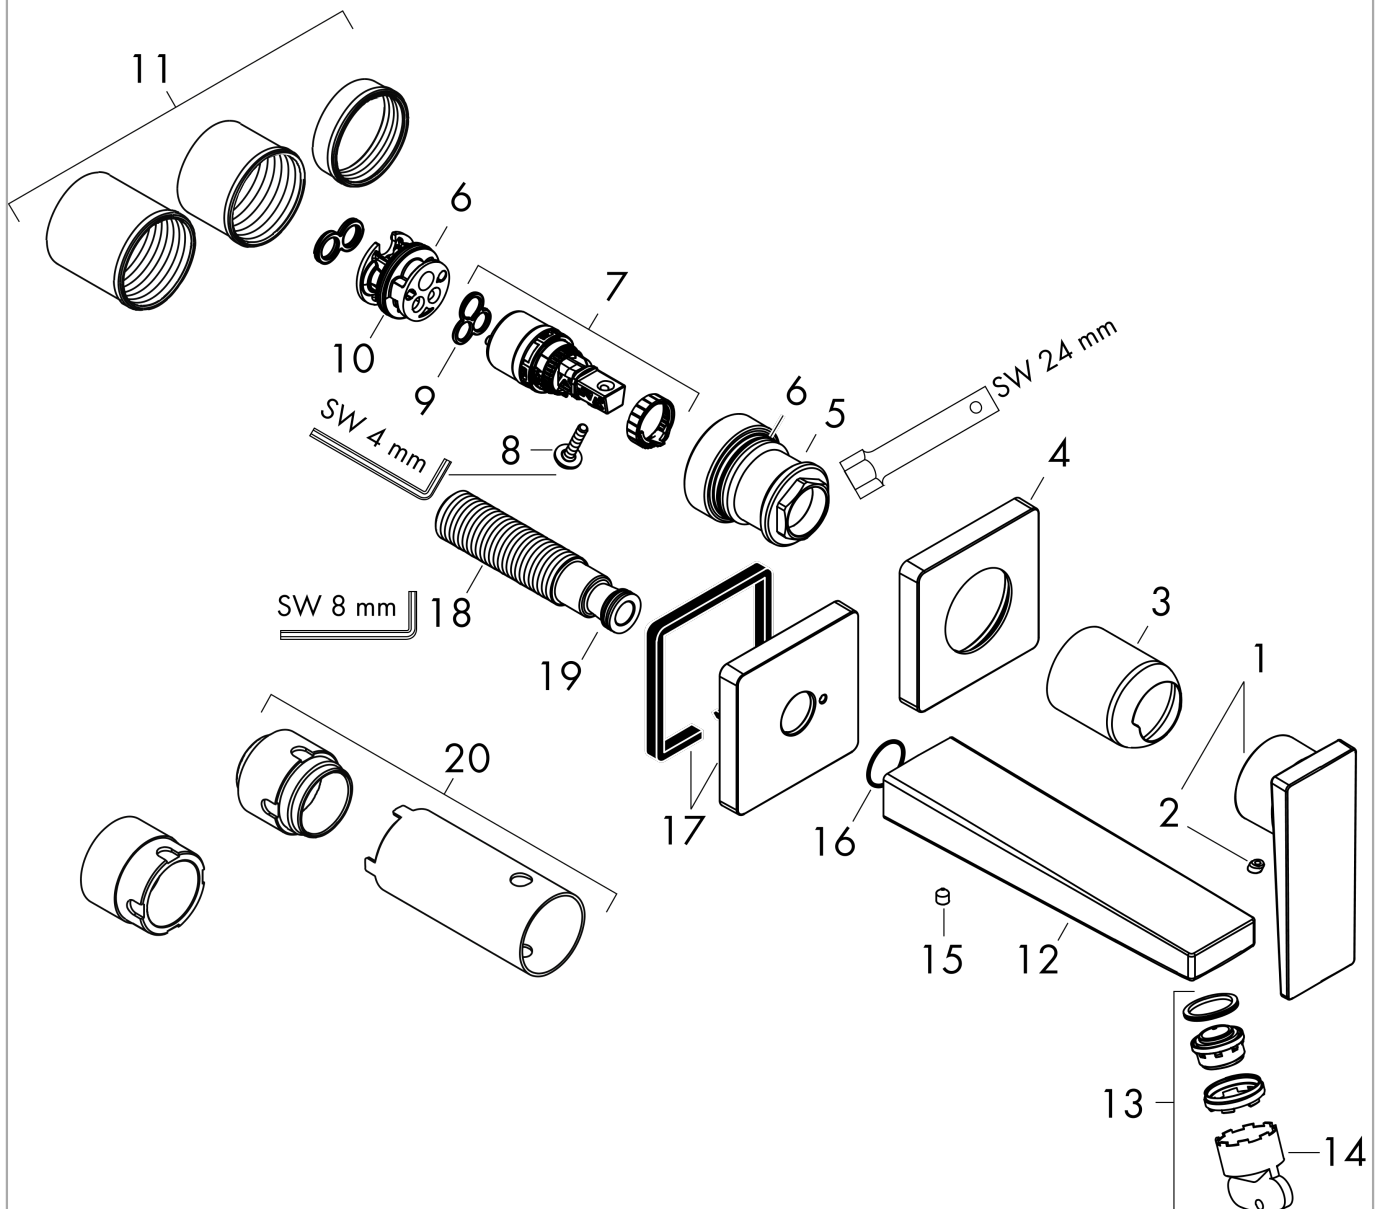

Metropol

Смеситель для раковины, однорычажный, излив 225 мм, CM

Поверхности : матовый белый Артикулный номер: 32526700

Описание

Характеристики

- состоит из: смеситель для раковины, однорычажный, скрытого монтажа, настенный, слив/перелив
- выступ: 225 мм
- тип струи: обычная струя
- максимальный расход воды при 3 барах: 5 л/мин
- керамический узел смешивания
- регулируемое ограничение температуры
- подходит для проточных водонагревателей
- незапираемый сливной набор
- материал сливного набора: металл
- вид соединения: скрытая часть
- с возможностью размещения рукоятки справа или слева

Технология

Награды за дизайн

Продукт

Чертеж

Metropol

Смеситель для раковины, однорычажный, излив 225 мм, СМ

Поверхности : **матовый белый** Артикульный номер: **32526700**

График расхода воды

Metropol

Смеситель для раковины, однорычажный, излив 225 мм, СМ

Поверхности : **матовый белый** Артикульный номер: **32526700**

Покомпонентное изображение

Год выпуска: >11/19

Metropol**Смеситель для раковины, однорычажный, излив 225 мм, CM**Поверхности : **матовый белый** Артикульный номер: **32526700****Перечень запасных частей**

Год выпуска: >11/19

Позиция	Описание	Артикульный номер	PC	PU
1	handle	93163700	-	1
2	screw cover	96338000	-	1
3	sleeve	93053700	-	1
4	escutcheon for handle	93161700	-	1
5	nut	93141000	-	1
6	O-ring 26x2	98147000	-	1
7	cartridge, assy	97685000	-	1
8	locking screw for handle	95140000	-	1
9	seal	98865000	-	1
10	adapter for cartridge	95634000	-	1
11	fixing set	97971000	-	1
12	spout 225 mm	93166700	-	1
13	aerator M24x1 (5 l/min)	92996000	-	1
14	service tool	95661000	-	1
15	hollow set screw M5x6	94810000	-	1
16	O-ring 18x1,5	98231000	-	1
17	escutcheon for spout	93162700	-	1
18	connecting thread G½	95626000	-	1
19	O-ring 13x2	98128000	-	1
20	extension set 25 mm for 13622180	31971000	-	1
a	waste	50001000	-	1
b	base body	13622180	-	1
c	adapter for exchanged connections	93819000	-	1
d	waste	50001700	-	1