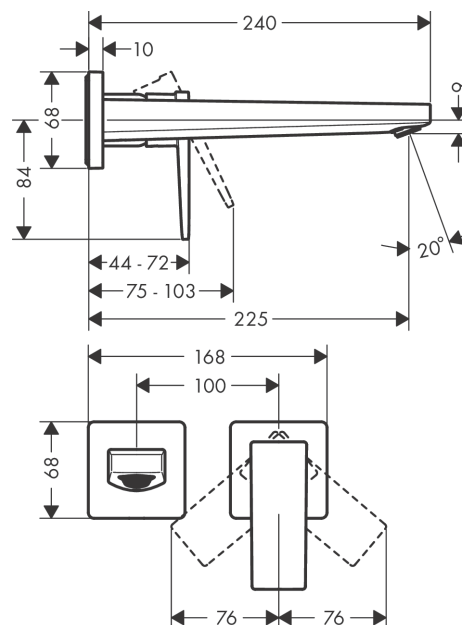

Metropol

Смеситель для раковины, однорычажный, излив 225 мм, CM

Поверхности : матовый белый Артикулный номер: 32526700

Описание

Характеристики

- состоит из: смеситель для раковины, однорычажный, скрытого монтажа, настенный, слив/перелив
- выступ: 225 мм
- тип струи: обычная струя
- максимальный расход воды при 3 барах: 5 л/мин
- керамический узел смешивания
- регулируемое ограничение температуры
- подходит для проточных водонагревателей
- незапираемый сливной набор
- материал сливного набора: металл
- вид соединения: скрытая часть
- с возможностью размещения рукоятки справа или слева

Технология

Награды за дизайн

Продукт

Чертеж

Metropol

Смеситель для раковины, однорычажный, излив 225 мм, СМ

Поверхности : **матовый белый** Артикульный номер: **32526700**

График расхода воды

Metropol

Смеситель для раковины, однорычажный, излив 225 мм, СМ

Поверхности : **матовый белый** Артикульный номер: **32526700**

Покомпонентное изображение

Год выпуска: >11/19

Metropol**Смеситель для раковины, однорычажный, излив 225 мм, CM**Поверхности : **матовый белый** Артикульный номер: **32526700****Перечень запасных частей**

Год выпуска: >11/19

Позиция	Описание	Артикульный номер	PC	PU
1	handle	93163700	-	1
2	screw cover	96338000	-	1
3	sleeve	93053700	-	1
4	escutcheon for handle	93161700	-	1
5	nut	93141000	-	1
6	O-ring 26x2	98147000	-	1
7	cartridge, assy	97685000	-	1
8	locking screw for handle	95140000	-	1
9	seal	98865000	-	1
10	adapter for cartridge	95634000	-	1
11	fixing set	97971000	-	1
12	spout 225 mm	93166700	-	1
13	aerator M24x1 (5 l/min)	92996000	-	1
14	service tool	95661000	-	1
15	hollow set screw M5x6	94810000	-	1
16	O-ring 18x1,5	98231000	-	1
17	escutcheon for spout	93162700	-	1
18	connecting thread G½	95626000	-	1
19	O-ring 13x2	98128000	-	1
20	extension set 25 mm for 13622180	31971000	-	1
a	waste	50001000	-	1
b	base body	13622180	-	1
c	adapter for exchanged connections	93819000	-	1
d	waste	50001700	-	1