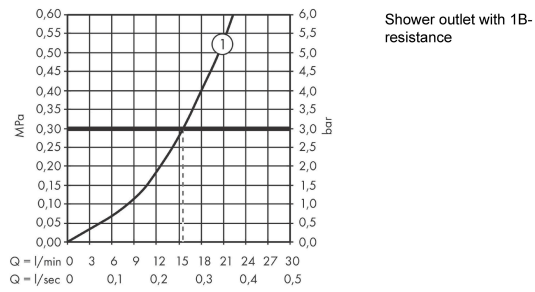

Vernis Blend**Смеситель для душа, однорычажный, внешнего монтажа**Поверхности : **хром** Артикульный номер: **71640000****Описание****Характеристики**

- 1 потребитель
- межосевое подключение: 150 мм ± 12 мм
- максимальный расход воды при 3 барах: 28 л/мин
- расход воды ручным душем при 3 барах: 16 л/мин
- керамический узел смешивания
- регулируемое ограничение температуры
- клапан обратного тока воды
- с шумопоглотителем
- подходит для проточных водонагревателей
- шланговое подсоединение DN15
- вид соединения: S-образные эксцентрики
- мин. рабочее давление: 1 бар
- макс. рабочее давление: 10 бар

Продукт**Чертеж**

Vernis Blend

Смеситель для душа, однорычажный, внешнего монтажа

Поверхности : **хром** Артикульный номер: **71640000**

График расхода воды

Vernis Blend

Смеситель для душа, однорычажный, внешнего монтажа