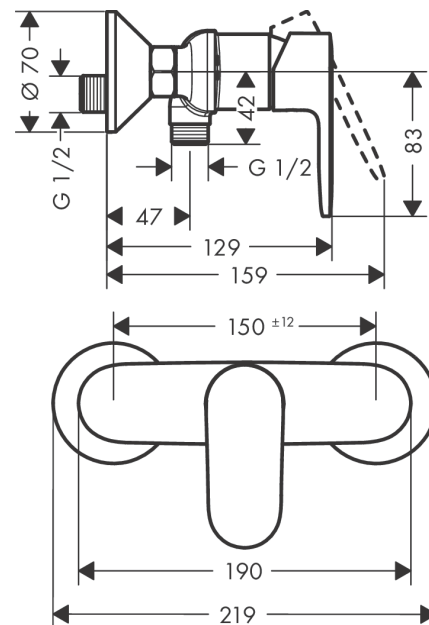

Vernis Blend**Смеситель для душа, однорычажный, внешнего монтажа**Поверхности : **хром** Артикульный номер: **71640000****Описание****Характеристики**

- 1 потребитель
- межосевое подключение: 150 мм ± 12 мм
- максимальный расход воды при 3 барах: 28 л/мин
- расход воды ручным душем при 3 барах: 16 л/мин
- керамический узел смешивания
- регулируемое ограничение температуры
- клапан обратного тока воды
- с шумопоглотителем
- подходит для проточных водонагревателей
- шланговое подсоединение DN15
- вид соединения: S-образные эксцентрики
- мин. рабочее давление: 1 бар
- макс. рабочее давление: 10 бар

Продукт**Чертеж**

Vernis Blend

Смеситель для душа, однорычажный, внешнего монтажа

Поверхности : **хром** Артикульный номер: **71640000**

График расхода воды

Vernis Blend

Смеситель для душа, однорычажный, внешнего монтажа

Поверхности : **хром** Артикульный номер: **71640000**

Покомпонентное изображение

Год выпуска: >01/21

Vernis Blend**Смеситель для душа, однорычажный, внешнего монтажа**Поверхности : **хром** Артикульный номер: **71640000****Перечень запасных частей**

Год выпуска: >01/21

Позиция	Описание	Артикульный номер	PC	PU
1	handle	93715000	-	1
2	screw cover	96338000	-	1
3	flange	93716000	-	1
4	nut	93717000	-	1
5	cartridge, assy	92730000	-	1
6	locking screw for handle	95140000	-	1
7	seal	95008000	-	1
8	set of non return valves DW 15	94074000	-	1
9	connecting thread G½	93767000	-	1
10	O-ring 16x2	98133000	-	1
11	filter packing	96922000	-	1
12	escutcheon Ø 70 mm	93718000	-	1
13	set of S-unions (±12 mm)	94140000	-	1
14	noise reduction	96429000	-	1