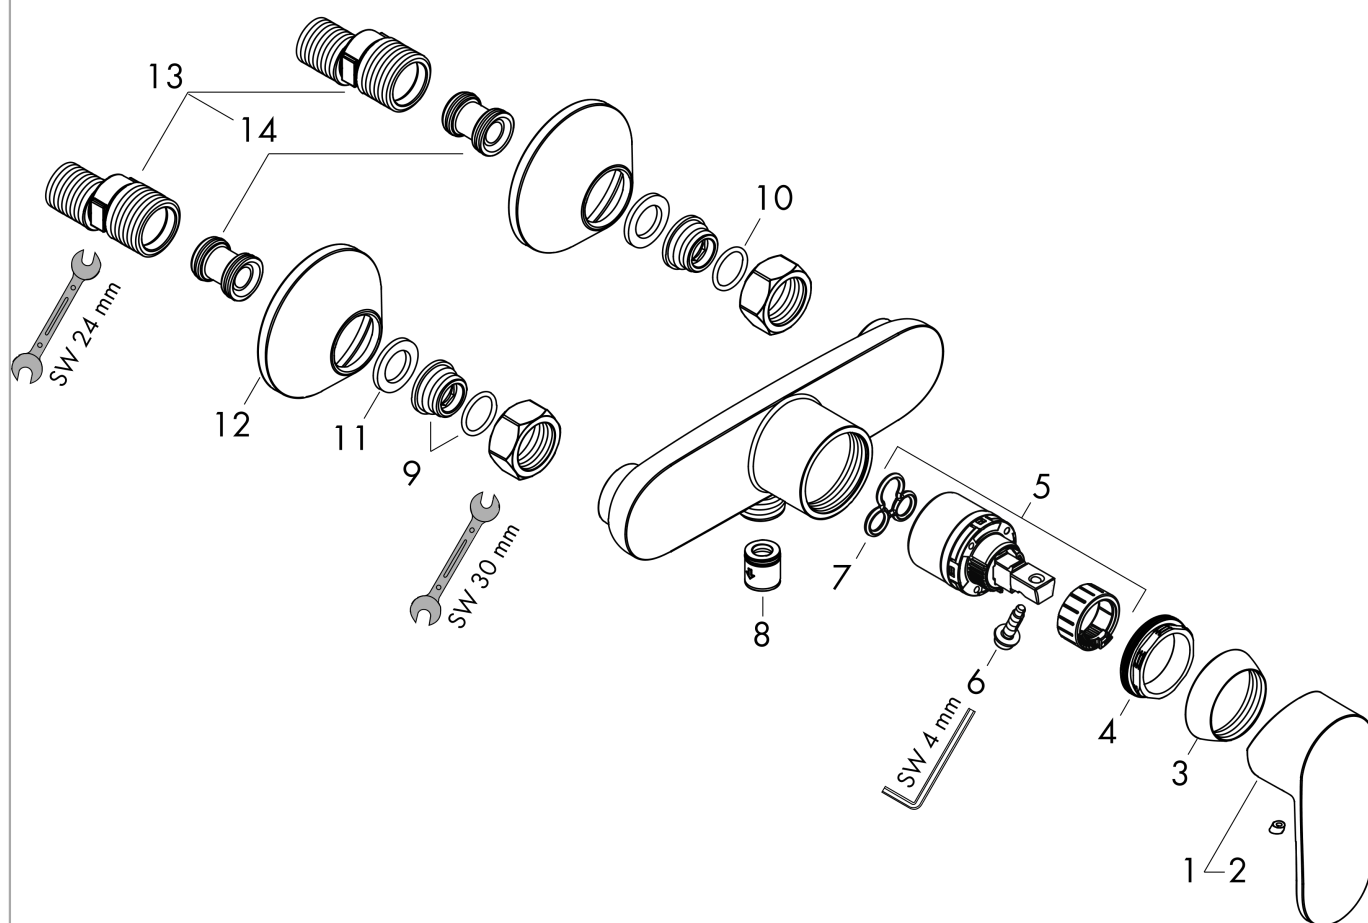

Vernis Blend**Смеситель для душа, однорычажный, внешнего монтажа**Поверхности : **хром** Артикульный номер: **71640000****Описание****Характеристики**

- 1 потребитель
- межосевое подключение: 150 мм ± 12 мм
- максимальный расход воды при 3 барах: 28 л/мин
- расход воды ручным душем при 3 барах: 16 л/мин
- керамический узел смешивания
- регулируемое ограничение температуры
- клапан обратного тока воды
- с шумопоглотителем
- подходит для проточных водонагревателей
- шланговое подсоединение DN15
- вид соединения: S-образные эксцентрики
- мин. рабочее давление: 1 бар
- макс. рабочее давление: 10 бар

Продукт**Чертеж**

Vernis Blend

Смеситель для душа, однорычажный, внешнего монтажа

Поверхности : **хром** Артикульный номер: **71640000**

График расхода воды

Vernis Blend

Смеситель для душа, однорычажный, внешнего монтажа

Поверхности : **хром** Артикульный номер: **71640000**

Покомпонентное изображение

Год выпуска: >01/21

Vernis Blend**Смеситель для душа, однорычажный, внешнего монтажа**Поверхности : **хром** Артикульный номер: **71640000****Перечень запасных частей**

Год выпуска: >01/21

Позиция	Описание	Артикульный номер	PC	PU
1	handle	93715000	-	1
2	screw cover	96338000	-	1
3	flange	93716000	-	1
4	nut	93717000	-	1
5	cartridge, assy	92730000	-	1
6	locking screw for handle	95140000	-	1
7	seal	95008000	-	1
8	set of non return valves DW 15	94074000	-	1
9	connecting thread G½	93767000	-	1
10	O-ring 16x2	98133000	-	1
11	filter packing	96922000	-	1
12	escutcheon Ø 70 mm	93718000	-	1
13	set of S-unions (±12 mm)	94140000	-	1
14	noise reduction	96429000	-	1