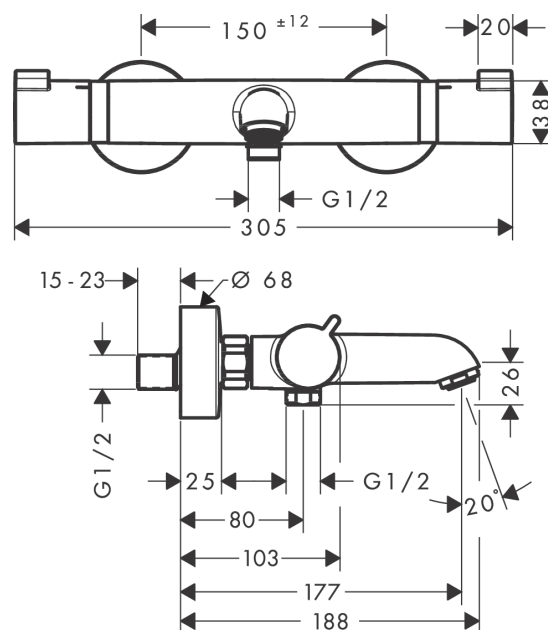

Ecostat**Термостат для ванны Ecostat Comfort, BM, 1/2'**Поверхности : **матовый белый** Артикульный номер: **13114700****Описание****Характеристики**

- выступ 177 мм
- 2 потребителя
- межосевое подключение: 150 мм ± 12 мм
- тип струи смесителя: обычная струя
- максимальный расход воды при 3 барах: 20 л/мин
- расход воды изливом на ванны при 3 барах: 20 л/мин
- расход воды ручным душем при 3 барах: 16 л/мин
- мин. рабочее давление: 1 бар
- макс. рабочее давление: 10 бар
- картридж термостата, запорный и переключающий вентиль
- предохранительный ограничитель при 40°C
- регулируемое ограничение температуры
- клапан обратного тока воды
- с шумопоглотителем
- материал рукояток: металл
- вид соединения: S-образные эксцентрики
- грязеулавливающий фильтр входит в комплект поставки

Технология**Награды за дизайн****Продукт****Чертеж**

Ecostat

Термостат для ванны Ecostat Comfort, BM, 1/2"

Поверхности : матовый белый Артикульный номер: 13114700

График расхода воды

Ecostat

Термостат для ванны Ecostat Comfort, BM, 1/2'

Год выпуска: >07/19

Позиция	Описание	Артикульный номер	PC	PU
1	handle	95836700	-	1
2	pushbutton	92848700	-	1
3	handle fixing set	95843000	-	1
4	safety set	95839000	-	1
5	nut	98913000	-	1
6	O-ring 26x1,5	98390000	-	1
7	thermostat cartridge	98282000	-	1
8	cartridge for exchanged connections	92373000	-	1
9	aerator M24x1 (30 l/min)	96512700	-	1
10	connecting thread	95392700	-	1
11	O-ring 14x2	98129000	-	1
12	shut off unit with selector	98283000	-	1
13	safety set	95840000	-	1
14	set of nuts	96157700	-	1
15	non return valve (pressure-resistant up to 2 MPa)	93136000	-	1
16	non return valve	96737000	-	1
17	O-ring 17x1,5	98137000	-	1
18	filter packing	96922000	-	1
19	escutcheon Ø 68 mm	96467700	-	1
20	noise reduction	96429000	-	1
21	set of S-unions (±12 mm)	94140000	-	1
a	set of S-unions (±32 mm)	98592000	-	1
b	brake disc	92469000	-	1