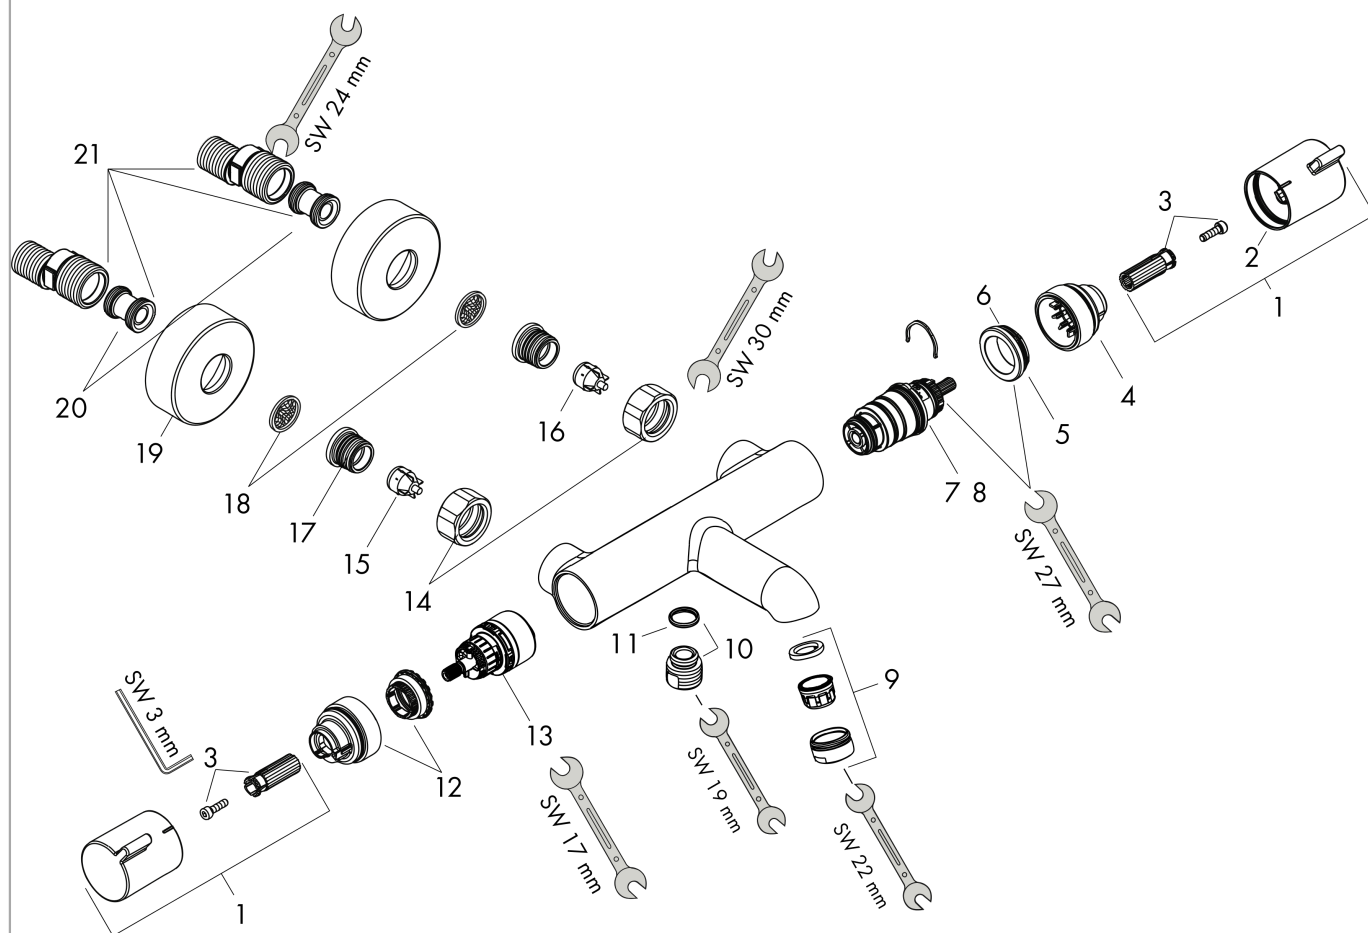

Ecostat

Термостат для ванны Ecostat Comfort, BM, 1/2'

Поверхности : **матовый белый**   Артикульный номер: **13114700**

Покомпонентное изображение

Год выпуска: >07/19

Ecostat

Термостат для ванны Ecostat Comfort, BM, 1/2'

Поверхности : **матовый белый** Артикульный номер: **13114700**

Перечень запасных частей

Год выпуска: >07/19

Позиция	Описание	Артикульный номер	PC	PU
1	handle	95836700	-	1
2	pushbutton	92848700	-	1
3	handle fixing set	95843000	-	1
4	safety set	95839000	-	1
5	nut	98913000	-	1
6	O-ring 26x1,5	98390000	-	1
7	thermostat cartridge	98282000	-	1
8	cartridge for exchanged connections	92373000	-	1
9	aerator M24x1 (30 l/min)	96512700	-	1
10	connecting thread	95392700	-	1
11	O-ring 14x2	98129000	-	1
12	shut off unit with selector	98283000	-	1
13	safety set	95840000	-	1
14	set of nuts	96157700	-	1
15	non return valve (pressure-resistant up to 2 MPa)	93136000	-	1
16	non return valve	96737000	-	1
17	O-ring 17x1,5	98137000	-	1
18	filter packing	96922000	-	1
19	escutcheon Ø 68 mm	96467700	-	1
20	noise reduction	96429000	-	1
21	set of S-unions (±12 mm)	94140000	-	1
a	set of S-unions (±32 mm)	98592000	-	1
b	brake disc	92469000	-	1