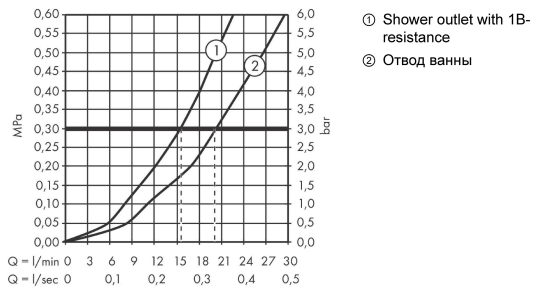

Ecostat**Термостат для ванны Ecostat Comfort, BM, 1/2'**Поверхности : **матовый белый** Артикульный номер: **13114700****Описание****Характеристики**

- выступ 177 мм
- 2 потребителя
- межосевое подключение: 150 мм ± 12 мм
- тип струи смесителя: обычная струя
- максимальный расход воды при 3 барах: 20 л/мин
- расход воды изливом на ванны при 3 барах: 20 л/мин
- расход воды ручным душем при 3 барах: 16 л/мин
- мин. рабочее давление: 1 бар
- макс. рабочее давление: 10 бар
- картридж термостата, запорный и переключающий вентиль
- предохранительный ограничитель при 40°C
- регулируемое ограничение температуры
- клапан обратного тока воды
- с шумопоглотителем
- материал рукояток: металл
- вид соединения: S-образные эксцентрики
- грязеулавливающий фильтр входит в комплект поставки

Технология**Награды за дизайн****Продукт****Чертеж**

Ecostat

Термостат для ванны Ecostat Comfort, BM, 1/2"

Поверхности : матовый белый Артикульный номер: 13114700

График расхода воды

Ecostat

Термостат для ванны Ecostat Comfort, BM, 1/2'