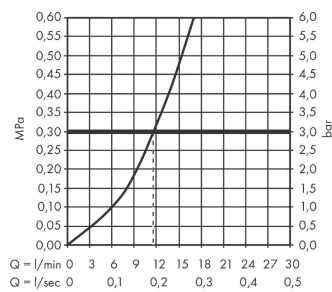

Технология

Награды за дизайн

Продукт

Чертеж

График расхода воды

Zesis M33

Кухонный смеситель однорычажный, 150, 1jet

Поверхности : под сталь Артикульный номер: 74802800