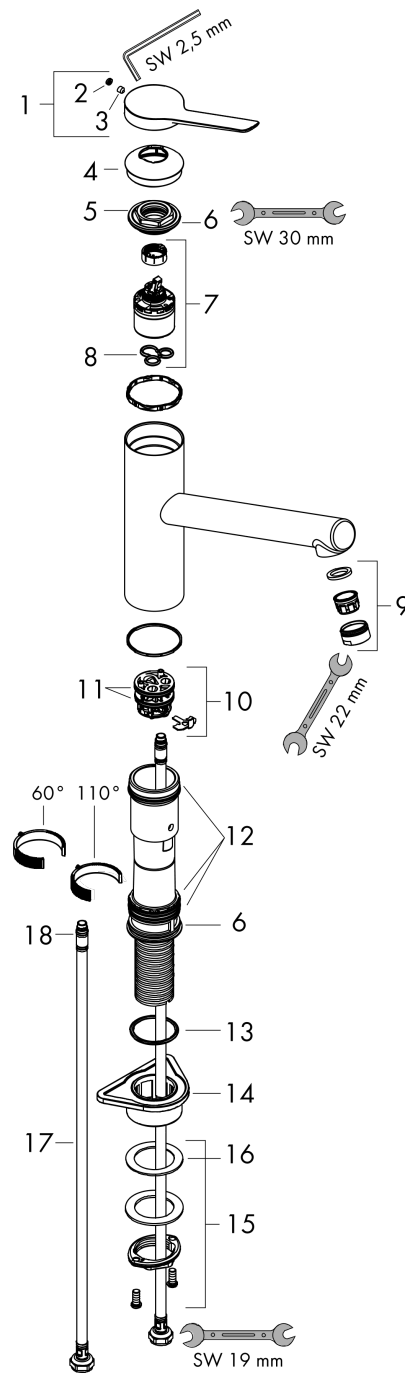

Zesis M33

Кухонный смеситель однорычажный, 150, 1jet

Поверхности : под сталь Артикулльный номер: 74802800

Описание

Характеристики

- ComfortZone 150
- угол поворота излива: регулировка на 3 уровня, на 60°, 110° или 360°
- обычная струя
- максимальный расход воды при 3 барах: 11,6 л/мин
- керамический узел смешивания
- соединительные шланги G 3/8
- регулируемое ограничение температуры
- подходит для проточных водонагревателей

Технология

Награды за дизайн

Продукт

Чертеж

График расхода воды

Zesis M33

Кухонный смеситель однорычажный, 150, 1jet

Поверхности : под сталь Артикульный номер: 74802800

Покомпонентное изображение

Год выпуска: >10/21

Zesis M33**Кухонный смеситель однорычажный, 150, 1jet**Поверхности : **под сталь** Артикульный номер: **74802800****Перечень запасных частей**

Год выпуска: >10/21

Позиция	Описание	Артикульный номер	PC	PU
1	handle	94390800	-	1
2	screw cover	93735610	-	1
3	hollow set screw M5x5	98446000	-	1
4	flange	94388800	-	1
5	nut	94389000	-	1
6	O-ring 41x2	98212000	-	1
7	cartridge, assy	93895000	-	1
8	seal	95008000	-	1
9	aerator M24x1 (15 l/min)	13913800	-	1
10	adapter for cartridge	98750000	-	1
11	O-Ring 30x2	98186000	-	1
12	sealing set	98702000	-	1
13	O-Ring 36x2,5	98190000	-	1
14	support	97523000	-	1
15	fixing set (Ø 34)	95049000	-	1
16	lever collar	97548000	-	1
17	connection hose 600 mm M8x0,75 G3/8	96510000	-	1
18	O-ring 7x1,5	98422000	-	1
a	set of adapters	93395000	-	1