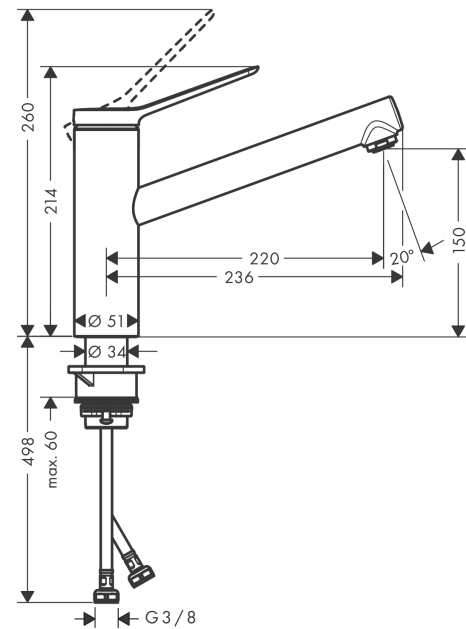

Zesis M33

Кухонный смеситель однорычажный, 150, 1jet

Поверхности : под сталь Артикулльный номер: 74802800

Описание

Характеристики

- ComfortZone 150
- угол поворота излива: регулировка на 3 уровня, на 60°, 110° или 360°
- обычная струя
- максимальный расход воды при 3 барах: 11,6 л/мин
- керамический узел смешивания
- соединительные шланги G 3/8
- регулируемое ограничение температуры
- подходит для проточных водонагревателей

Технология

Награды за дизайн

Продукт

Чертеж

График расхода воды

Zesis M33

Кухонный смеситель однорычажный, 150, 1jet

Поверхности : под сталь Артикульный номер: 74802800

Покомпонентное изображение

Год выпуска: >10/21

Zesis M33**Кухонный смеситель однорычажный, 150, 1jet**Поверхности : **под сталь** Артикульный номер: **74802800****Перечень запасных частей**

Год выпуска: >10/21

Позиция	Описание	Артикульный номер	PC	PU
1	handle	94390800	-	1
2	screw cover	93735610	-	1
3	hollow set screw M5x5	98446000	-	1
4	flange	94388800	-	1
5	nut	94389000	-	1
6	O-ring 41x2	98212000	-	1
7	cartridge, assy	93895000	-	1
8	seal	95008000	-	1
9	aerator M24x1 (15 l/min)	13913800	-	1
10	adapter for cartridge	98750000	-	1
11	O-Ring 30x2	98186000	-	1
12	sealing set	98702000	-	1
13	O-Ring 36x2,5	98190000	-	1
14	support	97523000	-	1
15	fixing set (Ø 34)	95049000	-	1
16	lever collar	97548000	-	1
17	connection hose 600 mm M8x0,75 G3/8	96510000	-	1
18	O-ring 7x1,5	98422000	-	1
a	set of adapters	93395000	-	1