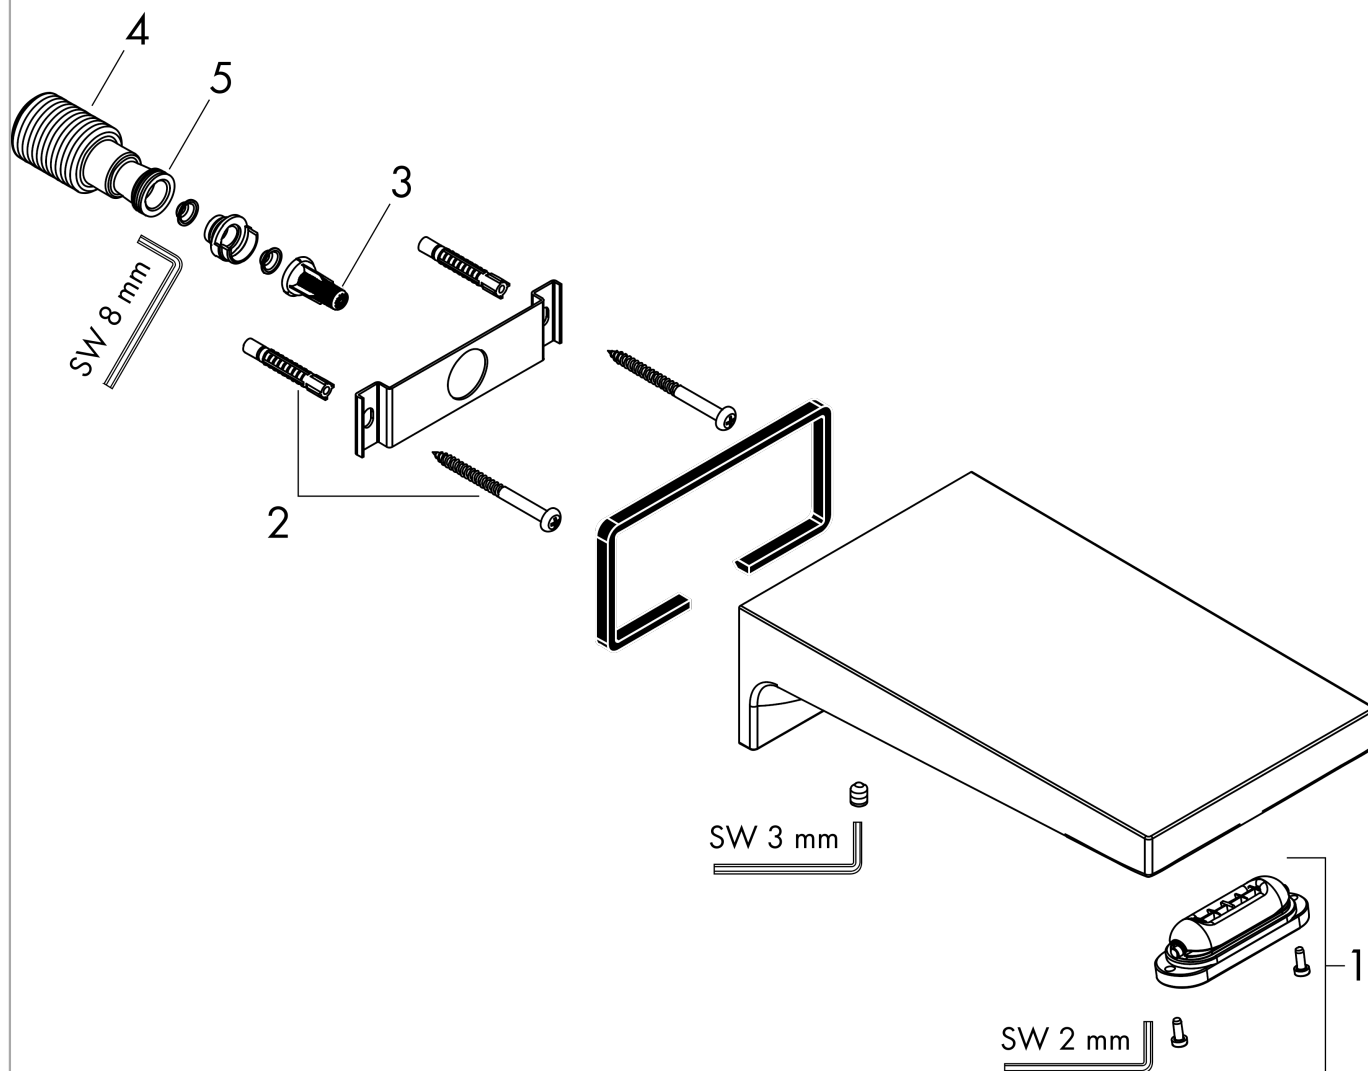

Metropol

Излив на ванну

Поверхности : **матовый черный**

Артикульный номер: **32543670**

Покомпонентное изображение

Год выпуска: >07/19

Metropol

Излив на ванну

Поверхности : **матовый черный**

Артикульный номер: **32543670**

Перечень запасных частей

Год выпуска: >07/19

Позиция	Описание	Артикульный номер	PC	PU
1	spray former	98561000	-	1
2	mounting set	40915000	-	1
3	filter insert	97708000	-	1
4	connecting thread G$\frac{3}{4}$	94286000	-	1
5	O-ring 13x2	98128000	-	1