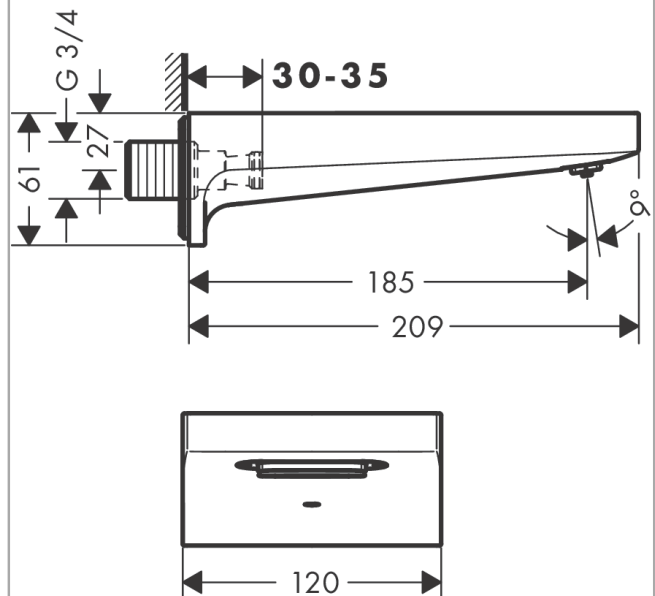

Metropol

Излив на ванну

Поверхности : **матовый черный**   Артикульный номер: **32543670**

Описание

Характеристики

- выступ 185 мм
- настенный монтаж
- максимальный расход воды при 3 барах: 21 л/мин
- тип струи: ливневая струя

Технология

Награды за дизайн

Продукт

Чертеж