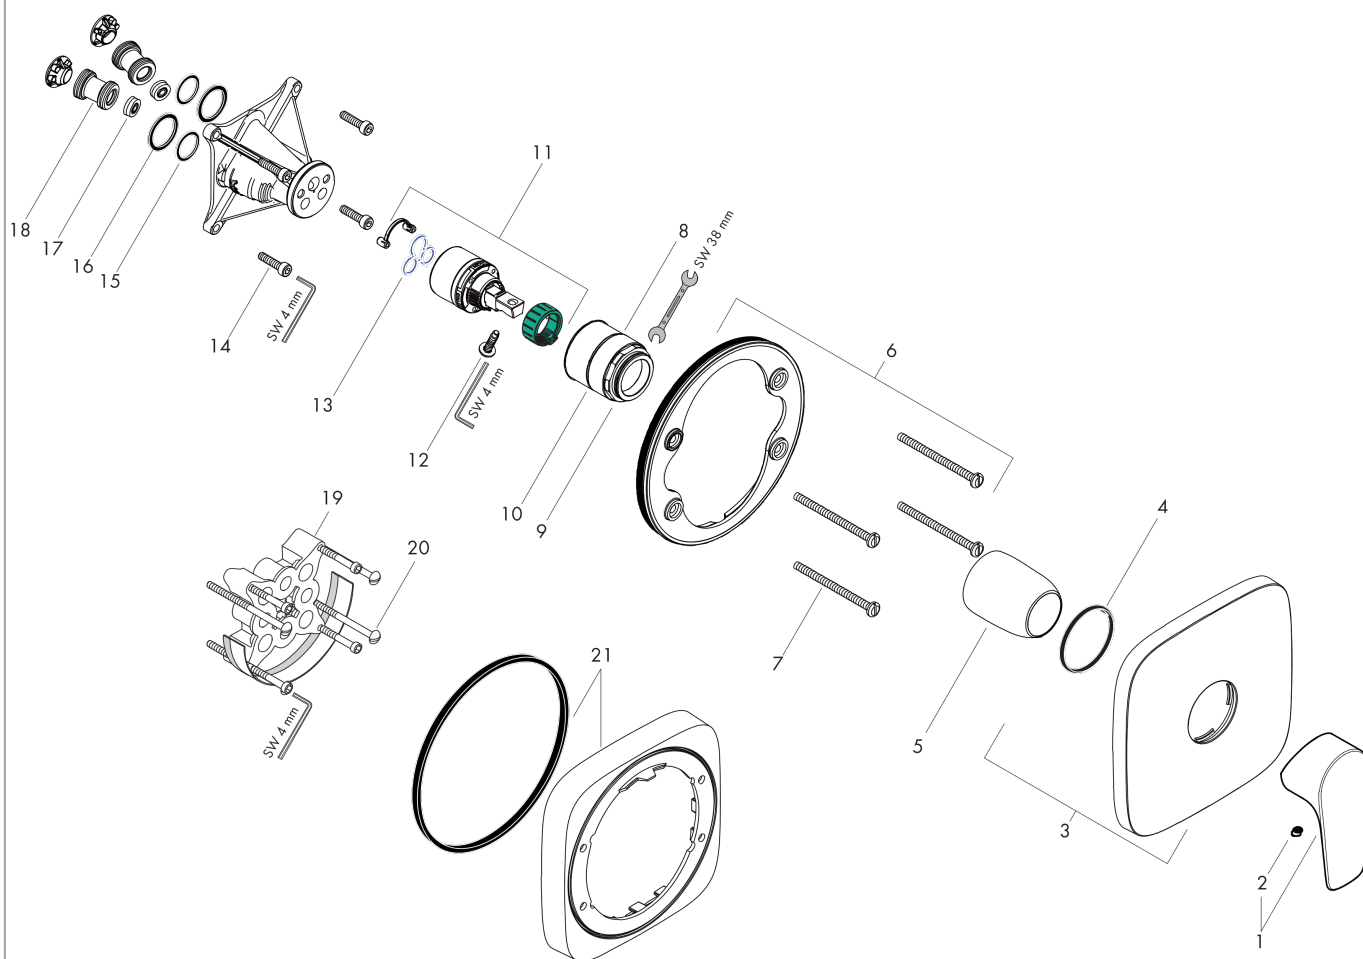

Talis E

Смеситель для душа однорычажный, СМ

Поверхности : хром Артикульный номер: 71765000

Описание

Характеристики

- 1 потребитель
- максимальный расход воды при 3 барах: 29,3 л/мин
- керамический узел смешивания
- регулируемое ограничение температуры
- вид соединения: скрытая часть

Награды за дизайн

Продукт

Чертеж

График расхода воды

Talis E

Смеситель для душа однорычажный, СМ

Поверхности : хром Артикулный номер: 71765000

Покомпонентное изображение

Год выпуска: >10/19

Talis E**Смеситель для душа однорычажный, СМ**Поверхности : **хром** Артикульный номер: **71765000****Перечень запасных частей**

Год выпуска: >10/19

Позиция	Описание	Артикульный номер	PC	PU
1	handle	92666000	-	1
2	screw cover	96338000	-	1
3	escutcheon 155 / 155 mm	95276000	-	1
4	O-ring 43x3	98418000	-	1
5	sleeve	98790000	-	1
6	holder for escutcheon	98793000	-	1
7	set of fixing screws	96454000	-	1
8	nut	98796000	-	1
9	O-ring 30x1,5	98433000	-	1
10	O-ring 39x1,5	98400000	-	1
11	cartridge, assy	92730000	-	1
12	locking screw for handle	95140000	-	1
13	seal	95008000	-	1
14	set of screws	96525000	-	1
15	O-ring 16x2	98133000	-	1
16	O-Ring 22x2	98185000	-	1
17	flow limiter (22 l/min)	95884000	-	1
18	noise reduction	96429000	-	1
19	extension 25 mm	13595000	-	1
20	set of fixing screws	97747000	-	1
21	extension 22 mm	15597000	-	1
a	concealed item	01800180	-	1