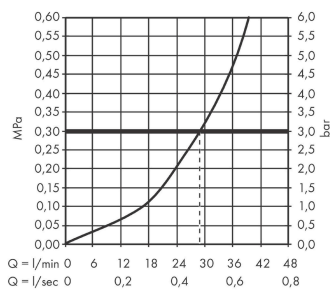

Talis E

Смеситель для душа однорычажный, СМ

Поверхности : хром Артикульный номер: 71765000

Описание

Характеристики

- 1 потребитель
- максимальный расход воды при 3 барах: 29,3 л/мин
- керамический узел смешивания
- регулируемое ограничение температуры
- вид соединения: скрытая часть

Награды за дизайн

Продукт

Чертеж

График расхода воды

Talis E

Смеситель для душа однорычажный, СМ

Поверхности : хром Артикулный номер: 71765000

Покомпонентное изображение