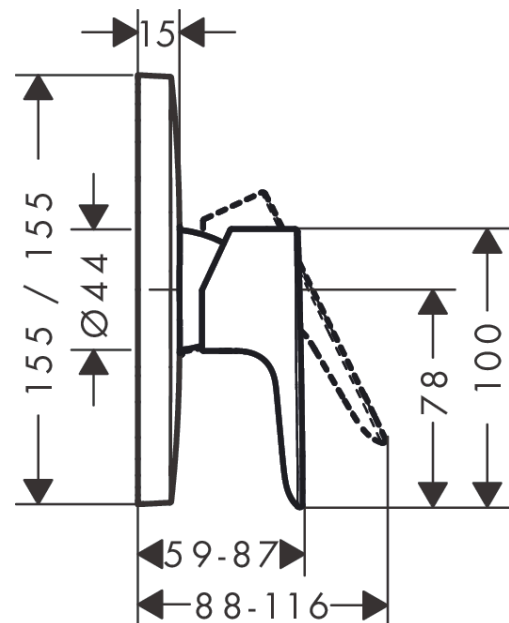

Talis E

Смеситель для душа однорычажный, СМ

Поверхности : хром Артикульный номер: 71765000

Описание

Характеристики

- 1 потребитель
- максимальный расход воды при 3 барах: 29,3 л/мин
- керамический узел смешивания
- регулируемое ограничение температуры
- вид соединения: скрытая часть

Награды за дизайн

Продукт

Чертеж

График расхода воды

Talis E

Смеситель для душа однорычажный, СМ

Поверхности : хром Артикулный номер: 71765000

Покомпонентное изображение

Год выпуска: >10/19

Talis E**Смеситель для душа однорычажный, СМ**Поверхности : **хром** Артикульный номер: **71765000****Перечень запасных частей**

Год выпуска: >10/19

Позиция	Описание	Артикульный номер	PC	PU
1	handle	92666000	-	1
2	screw cover	96338000	-	1
3	escutcheon 155 / 155 mm	95276000	-	1
4	O-ring 43x3	98418000	-	1
5	sleeve	98790000	-	1
6	holder for escutcheon	98793000	-	1
7	set of fixing screws	96454000	-	1
8	nut	98796000	-	1
9	O-ring 30x1,5	98433000	-	1
10	O-ring 39x1,5	98400000	-	1
11	cartridge, assy	92730000	-	1
12	locking screw for handle	95140000	-	1
13	seal	95008000	-	1
14	set of screws	96525000	-	1
15	O-ring 16x2	98133000	-	1
16	O-Ring 22x2	98185000	-	1
17	flow limiter (22 l/min)	95884000	-	1
18	noise reduction	96429000	-	1
19	extension 25 mm	13595000	-	1
20	set of fixing screws	97747000	-	1
21	extension 22 mm	15597000	-	1
a	concealed item	01800180	-	1