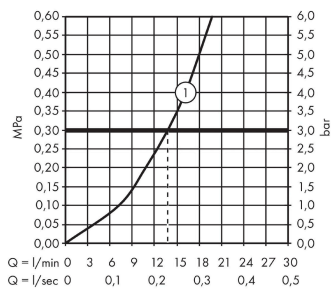

ShowerTablet Select**Термостат для душа Shower TabletSelect 300, BM, ½"**Поверхности : **белый / хром** Артикульный номер: **13171400****Описание****Характеристики**

- 1 потребитель
- CoolContact термостат: Предотвращает нагрев корпуса, делая принятие душа еще безопаснее
- максимальный расход воды при 3 барах: 14 л/мин
- расход воды у ручного душа при давлении 3 бар: 14 л/мин
- картридж термостата, клапан Select
- предохранительный ограничитель при 40°C
- регулируемое ограничение температуры
- с изолированной подачей воды
- клапан обратного тока воды
- с шумопоглотителем
- материал рукояток: металл
- из безопасного стекла
- поверхность полочки: цветовой вариант -000 - зеркальное стекло; цветовой вариант -400 - белое стекло
- для установки на соединительную резьбу G ¾ необходимо использовать комплект адаптеров 02026000
- вид соединения: G ½
- межосевое подключение: 150 мм ± 12 мм
- мин. рабочее давление: 1 бар
- макс. рабочее давление: 10 бар
- грязеулавливающий фильтр входит в комплект поставки
- Термостат поставляется с кнопкой ручной душ

Технология

ShowerTablet Select

Термостат для душа Shower TabletSelect 300, BM, 1/2"

Поверхности : белый / хром Артикулный номер: 13171400

Продукт

Чертеж

График расхода воды

Shower outlet with 1B-resistance