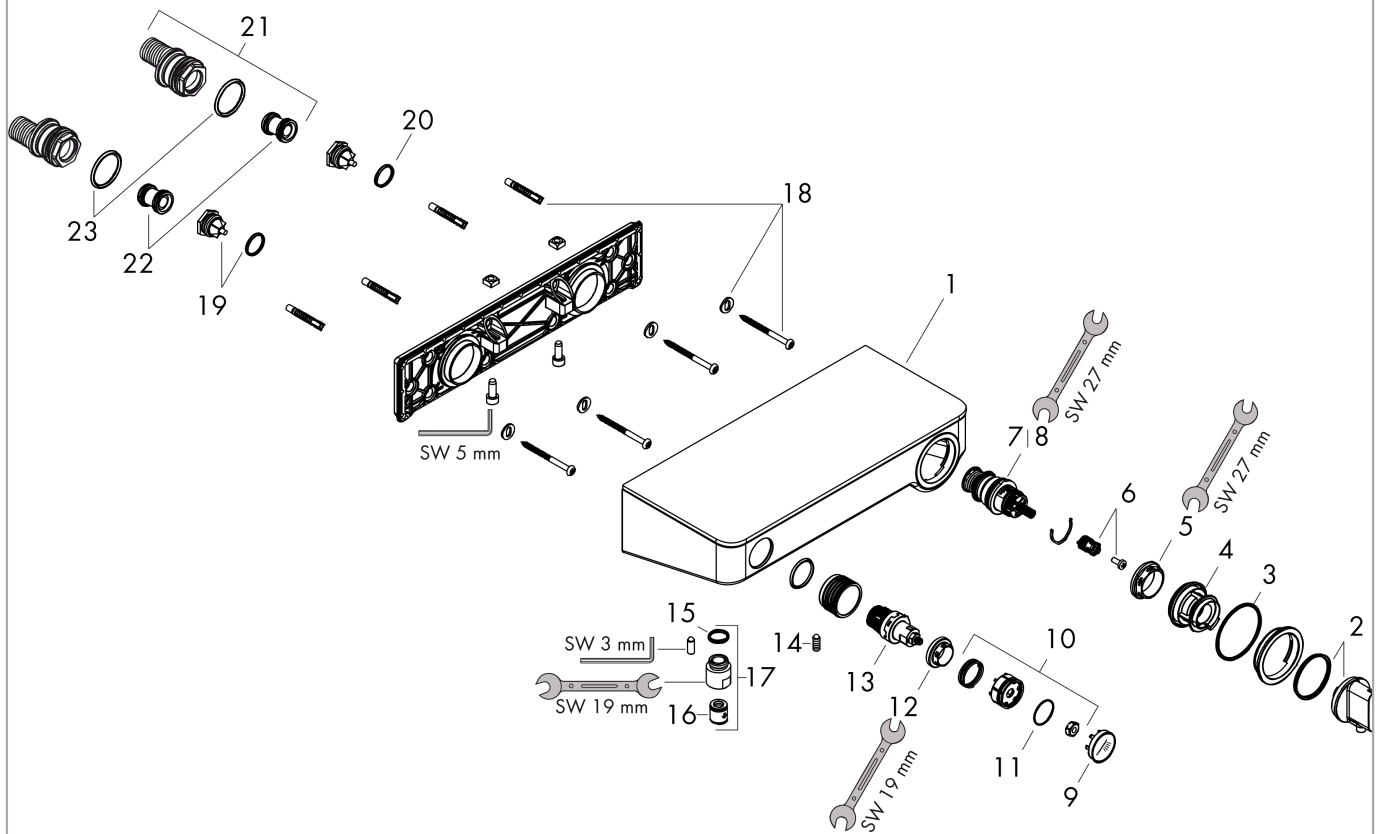

ShowerTablet Select

Термостат для душа Shower TabletSelect 300, BM, 1/2"

Поверхности : белый / хром Артикульный номер: 13171400

Покомпонентное изображение

Год выпуска: >06/13

ShowerTablet Select**Термостат для душа Shower TabletSelect 300, BM, 1/2"**Поверхности : **белый / хром** Артикульный номер: **13171400****Перечень запасных частей**

Год выпуска: >06/13

Позиция	Описание	Артикульный номер	PC	PU
1	escutcheon	92162400	-	1
2	handle for thermostat	98369000	-	1
3	O-ring 49x2	98412000	-	1
4	safety set	98370000	-	1
5	nut	98913000	-	1
6	handle fixing set	92136000	-	1
7	thermostat cartridge	98282000	-	1
8	cartridge for exchanged connections	92373000	-	1
9	set of symbols	98367000	-	1
10	spring with sleeve	92340000	-	1
11	O-ring 20x1	98140000	-	1
12	nut	98368000	-	1
13	shut off unit	95758000	-	1
14	hollow set screw M6x16 including o-ring 29x3	98372000	-	1
15	Hose Connection	96044000	-	1
16	O-ring 14x2	98129000	-	1
17	set of non return valves DW 15	94074000	-	1
18	mounting set	96179000	-	1
19	non return valve (pressure-resistant up to 2 MPa)	95773000	-	1
20	O-ring 17x2	98199000	-	1
21	set of S-unions	95772000	-	1
22	noise reduction	96429000	-	1
23	O-ring 29x3	98371000	-	1
a	adapter for ball S - union	02026000	-	1
b	ball s-unions with escutcheon	98293000	-	1
c	shut off unit (special)	92361000	-	1
d	O-ring 13x1,5	98475000	-	1