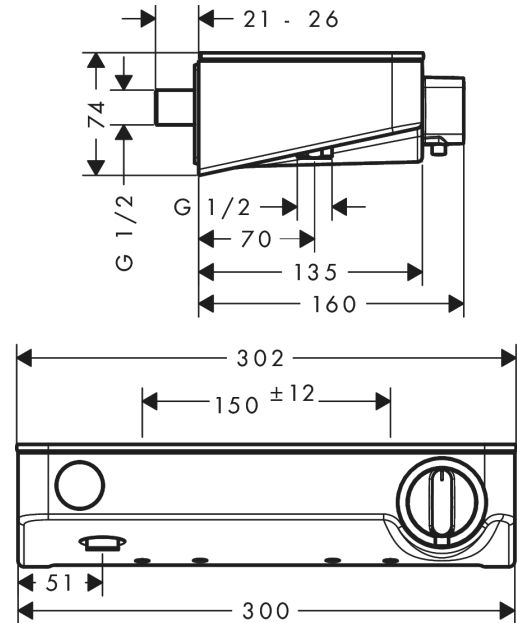

ShowerTablet Select**Термостат для душа Shower TabletSelect 300, BM, ½"**Поверхности : **белый / хром** Артикульный номер: **13171400****Описание****Характеристики**

- 1 потребитель
- CoolContact термостат: Предотвращает нагрев корпуса, делая принятие душа еще безопаснее
- максимальный расход воды при 3 барах: 14 л/мин
- расход воды у ручного душа при давлении 3 бар: 14 л/мин
- картридж термостата, клапан Select
- предохранительный ограничитель при 40°C
- регулируемое ограничение температуры
- с изолированной подачей воды
- клапан обратного тока воды
- с шумопоглотителем
- материал рукояток: металл
- из безопасного стекла
- поверхность полочки: цветовой вариант -000 - зеркальное стекло; цветовой вариант -400 - белое стекло
- для установки на соединительную резьбу G ¾ необходимо использовать комплект адаптеров 02026000
- вид соединения: G ½
- межосевое подключение: 150 мм ± 12 мм
- мин. рабочее давление: 1 бар
- макс. рабочее давление: 10 бар
- грязеулавливающий фильтр входит в комплект поставки
- Термостат поставляется с кнопкой ручной душ

Технология

ShowerTablet Select

Термостат для душа Shower TabletSelect 300, BM, 1/2"

Поверхности : белый / хром Артикулный номер: 13171400

Продукт

Чертеж

График расхода воды

Shower outlet with 1B-resistance

ShowerTablet Select

Термостат для душа Shower TabletSelect 300, BM, 1/2"

Поверхности : белый / хром Артикульный номер: 13171400

Покомпонентное изображение

Год выпуска: >06/13

ShowerTablet Select**Термостат для душа Shower TabletSelect 300, BM, 1/2"**Поверхности : **белый / хром** Артикульный номер: **13171400****Перечень запасных частей**