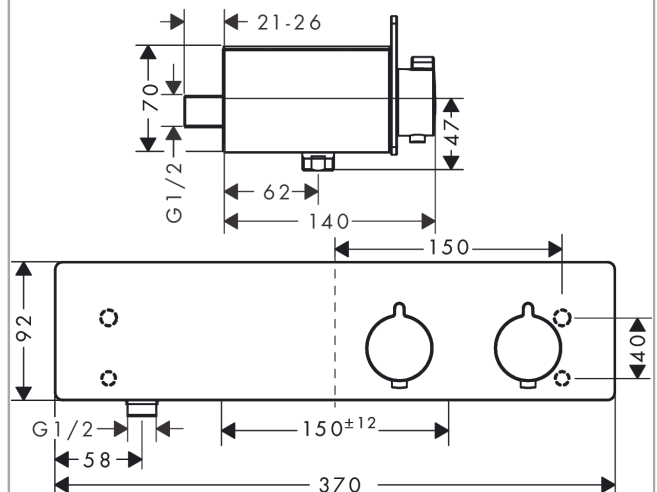

ShowerTablet**Термостат ShowerTablet 350, BM**Поверхности : **хром** Артикульный номер: **13102000****Описание****Характеристики**

- 1 потребитель
- регулятор объема подачи воды для 1 потребителя
- CoolContact термостат: Предотвращает нагрев корпуса, делая принятие душа еще безопаснее
- кнопка Ecostop ограничивает расход воды до 10 л/мин
- максимальный расход воды при 3 барах: 15 л/мин
- расход воды у ручного душа при давлении 3 бар: 15 л/мин
- картридж термостата, запорный и переключающий вентиль
- предохранительный ограничитель при 40°C
- регулируемое ограничение температуры
- с изолированной подачей воды
- клапан обратного тока воды
- с шумопоглотителем
- материал рукояток: металл
- поверхность полочки: анодированный алюминий
- материал крышки: безопасное стекло
- поверхность крышки цветовой вариант -000 = зеркальное стекло. Цветовой вариант -400 мм
- вид соединения: G 1/2
- межосевое подключение: 150 мм ± 12 мм
- грязеулавливающий фильтр входит в комплект поставки

Технология**Награды за дизайн****Продукт****Чертеж**

ShowerTablet

Термостат ShowerTablet 350, BM

Поверхности : **хром** Артикульный номер: **13102000**

График расхода воды

ShowerTablet

Термостат ShowerTablet 350, BM

Поверхности : **хром** Артикульный номер: **13102000**

Покомпонентное изображение

Год выпуска: **10/17 - 12/20**

ShowerTablet

Термостат ShowerTablet 350, BM

Поверхности : **хром** Артикульный номер: **13102000**