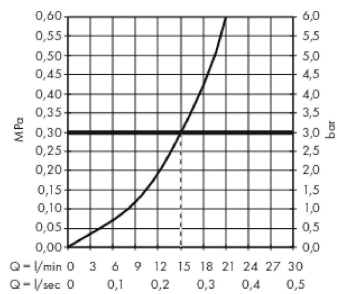

ShowerTablet

Термостат ShowerTablet 350, BM

Поверхности : **хром**   Артикульный номер: **13102000**

График расхода воды