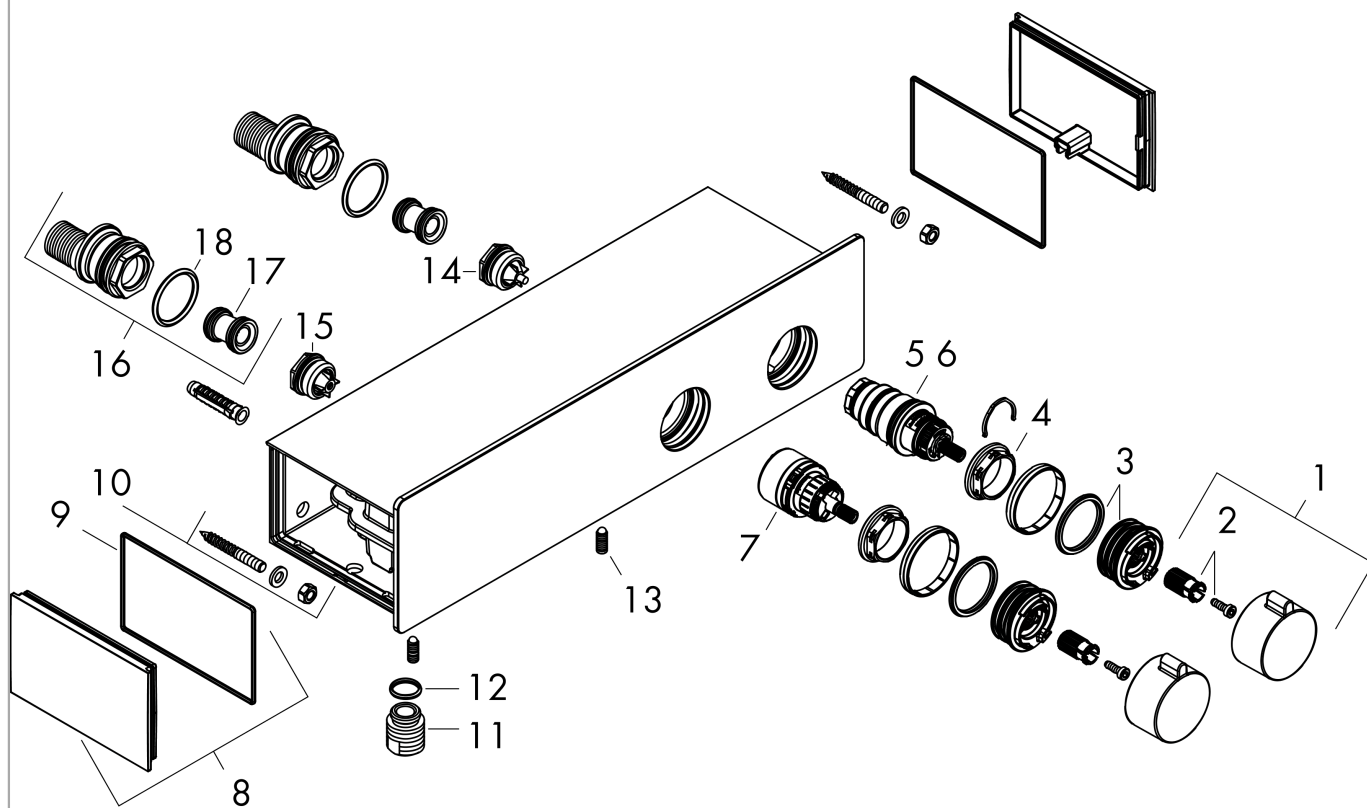

ShowerTablet

Термостат ShowerTablet 350, BM

Поверхности : **хром**   Артикульный номер: **13102000**

Покомпонентное изображение

Год выпуска: **10/17 - 12/20**

ShowerTablet

Термостат ShowerTablet 350, BM

Поверхности : **хром** Артикульный номер: **13102000**

Перечень запасных частей

Год выпуска: 10/17 - 12/20

Позиция	Описание	Артикульный номер	PC	PU
1	handle	93227000	-	1
2	handle fixing set	93228000	-	1
3	safety set	93229000	-	1
4	nut	98913000	-	1
5	thermostat cartridge	98282000	-	1
6	cartridge for exchanged connections	92373000	-	1
7	shut off unit	95800000	-	1
8	cover	93225000	-	1
9	O-ring 76x2,5	98431000	-	1
10	mounting kit	98744000	-	1
11	connecting thread	95392000	-	1
12	O-ring 14x2	98129000	-	1
13	hollow set screw M6x16 including o-ring 29x3	98372000	-	1
14	non return valve with filter	93224000	-	1
15	non return valve (pressure-resistant up to 2 MPa)	93223000	-	1
16	set of S-unions	95772000	-	1
17	noise reduction	96429000	-	1
18	O-ring 29x3	98371000	-	1